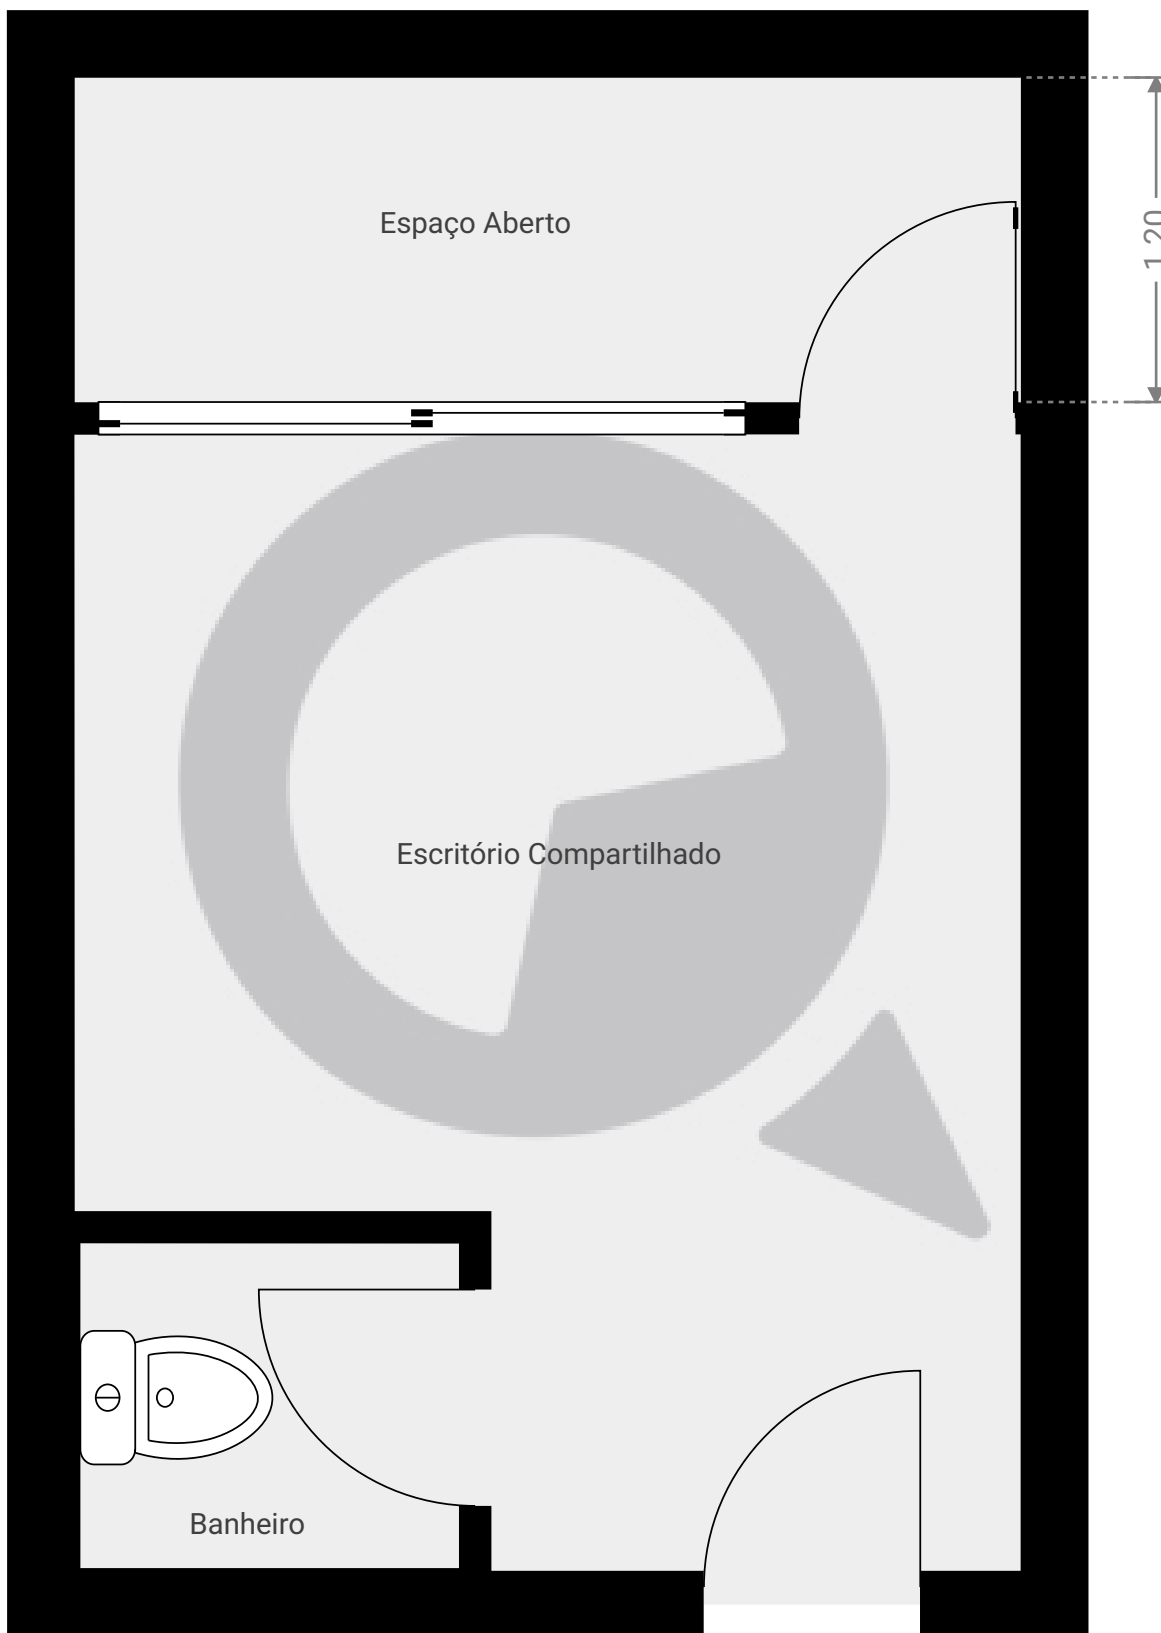

▼ 3º Piso

ÁREA TOTAL: 18.53 m² · ÁREA DE MORADIA: 18.53 m² · CÔMODOS: 3

ESTA PLANTA É FORNECIDA SEM QUALQUER TIPO DE GARANTIA E PRECISÃO DE MEDIDAS.

1:28

Page 1/1