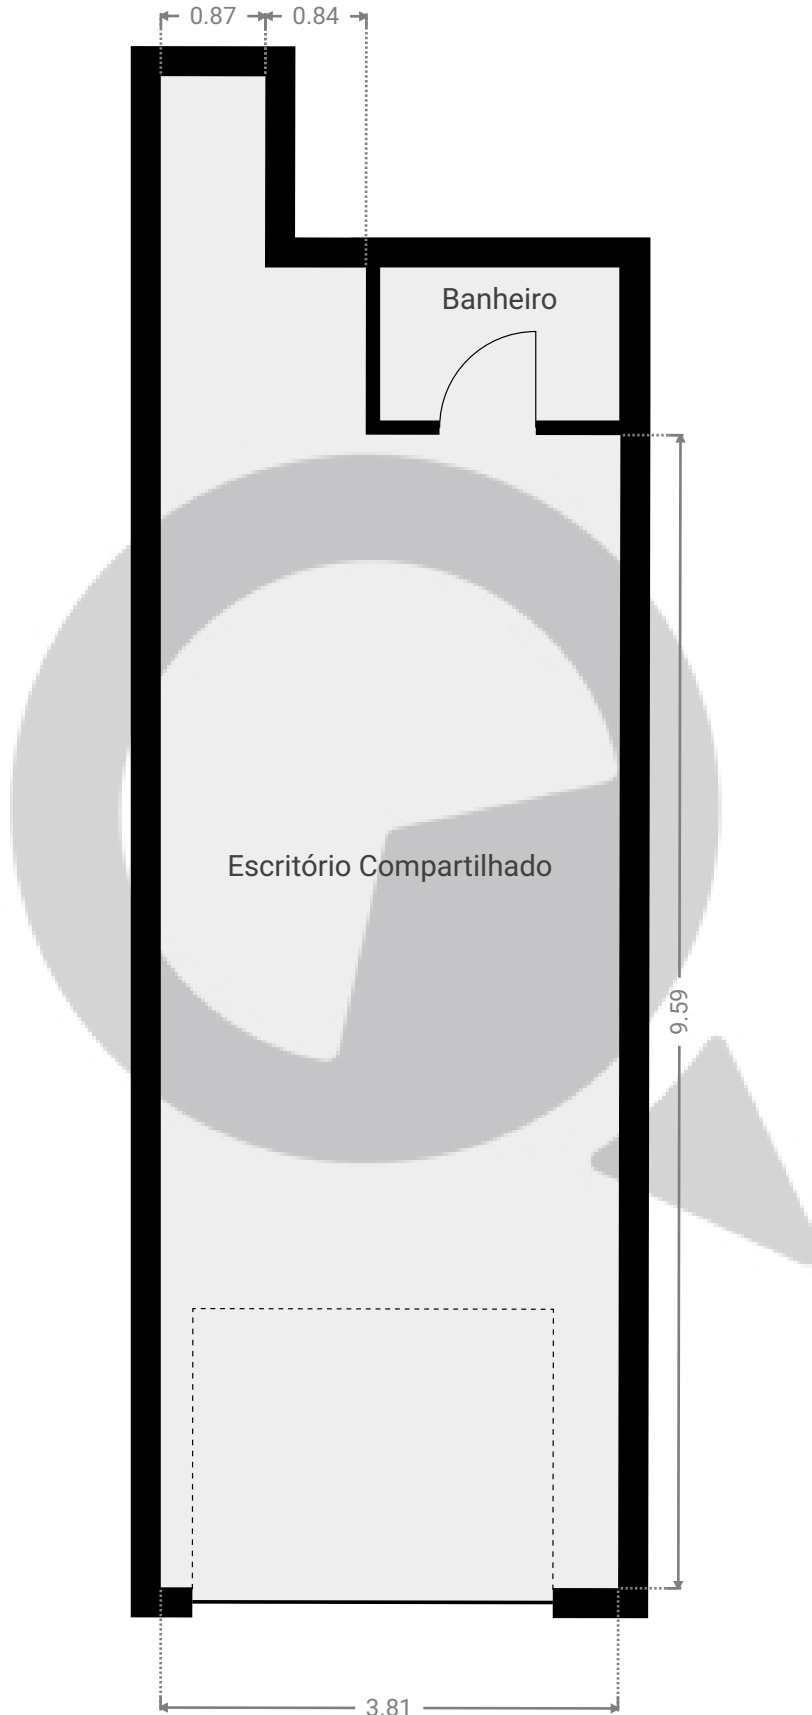

Avenida São Miguel228

Avenida São Miguel 228, 03621, São Paulo, BR

ÁREA TOTAL: 42.87 m² • ÁREA DE MORADIA: 42.87 m² • PISOS: 1 • CÔMODOS: 2

▼ Andar Térreo

ÁREA TOTAL: 42.87 m² • ÁREA DE MORADIA: 42.87 m² • CÔMODOS: 2

ESTA PLANTA É FORNECIDA SEM QUALQUER TIPO DE GARANTIA E PRECISÃO DE MEDIDAS.

1:63

Page 1/1