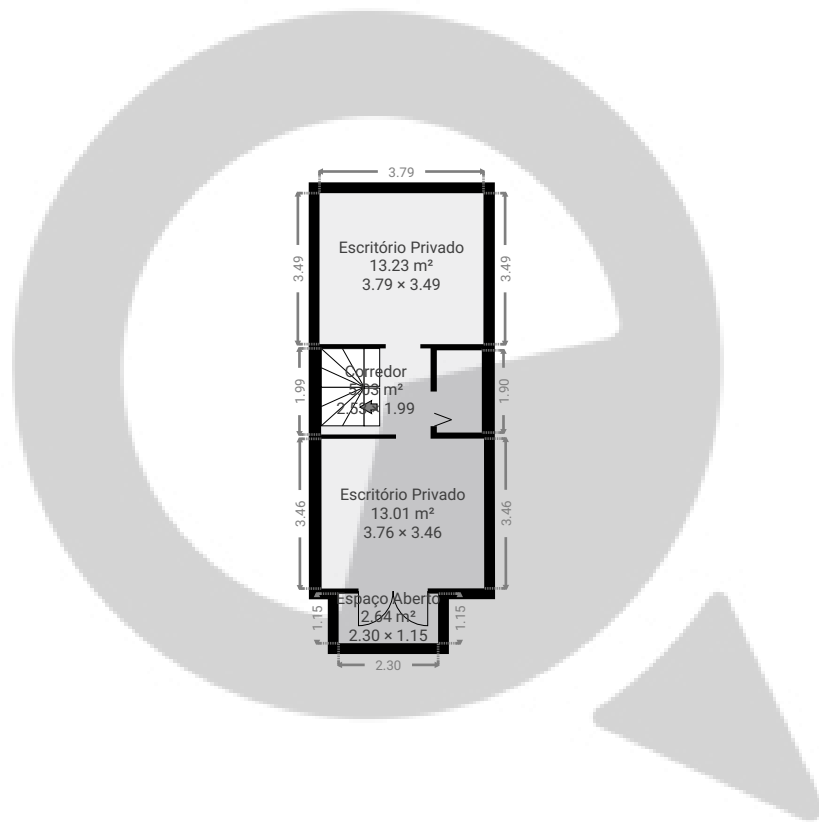

▼ Andar Térreo

ÁREA TOTAL: 220.53 m² • ÁREA DE MORADIA: 197.06 m² • CÔMODO: 15

ESTA PLANTA É FORNECIDA SEM QUALQUER TIPO DE GARANTIA E PRECISÃO DE MEDIDAS.

1:175
Page 1/2

Rua Conselheiro Moreira de Barros 1870

Rua Conselheiro Moreira de Barros 1870, 04400-000, São Paulo, SP
ÁREA TOTAL: 256.40 m² • ÁREA DE MORADIA: 232.92 m² • PISOS: 2 • CÔMODOS: 20

 SuaQuadra

▼ 1º Piso

ÁREA TOTAL: 35.86 m² • ÁREA DE MORADIA: 35.86 m² • CÔMODOS: 5

ESTA PLANTA É FORNECIDA SEM QUALQUER TIPO DE GARANTIA E PRECISÃO DE MEDIDAS.

0 2 4 6 8m 1:175

Page 2/2