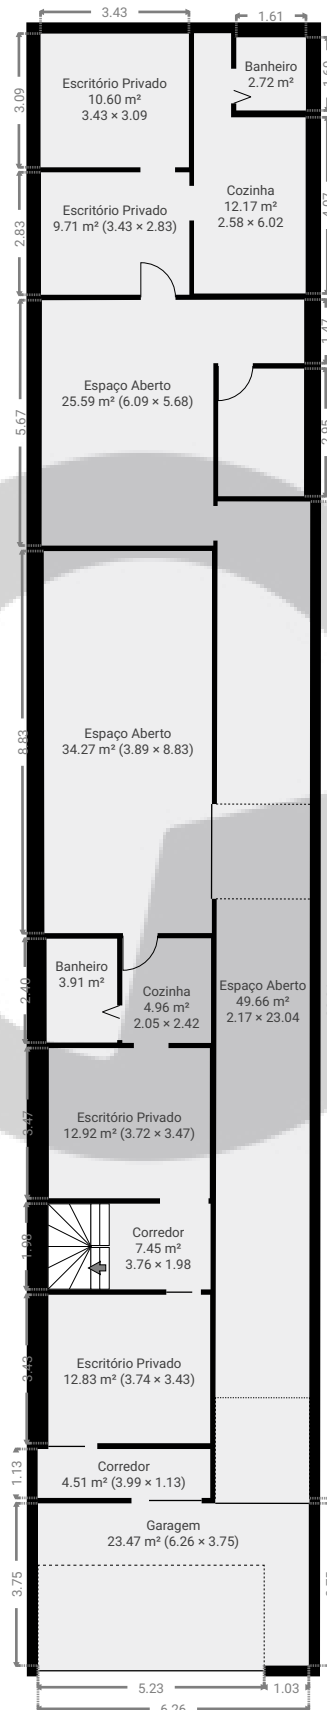

▼ Andar Térreo

ÁREA TOTAL: 220.53 m² • ÁREA DE MORADIA: 197.06 m² • CÔMODO: 15

ESTA PLANTA É FORNECIDA SEM QUALQUER TIPO DE GARANTIA E PRECISÃO DE MEDIDAS.

1:175
Page 1/2

Rua Conselheiro Moreira de Barros 1870

Rua Conselheiro Moreira de Barros 1870, 04400-000, São Paulo, SP
ÁREA TOTAL: 256.40 m² • ÁREA DE MORADIA: 232.92 m² • PISOS: 2 • CÔMODOS: 20

 SuaQuadra

▼ 1º Piso

ÁREA TOTAL: 35.86 m² • ÁREA DE MORADIA: 35.86 m² • CÔMODOS: 5

ESTA PLANTA É FORNECIDA SEM QUALQUER TIPO DE GARANTIA E PRECISÃO DE MEDIDAS.

0 2 4 6 8m 1:175

Page 2/2