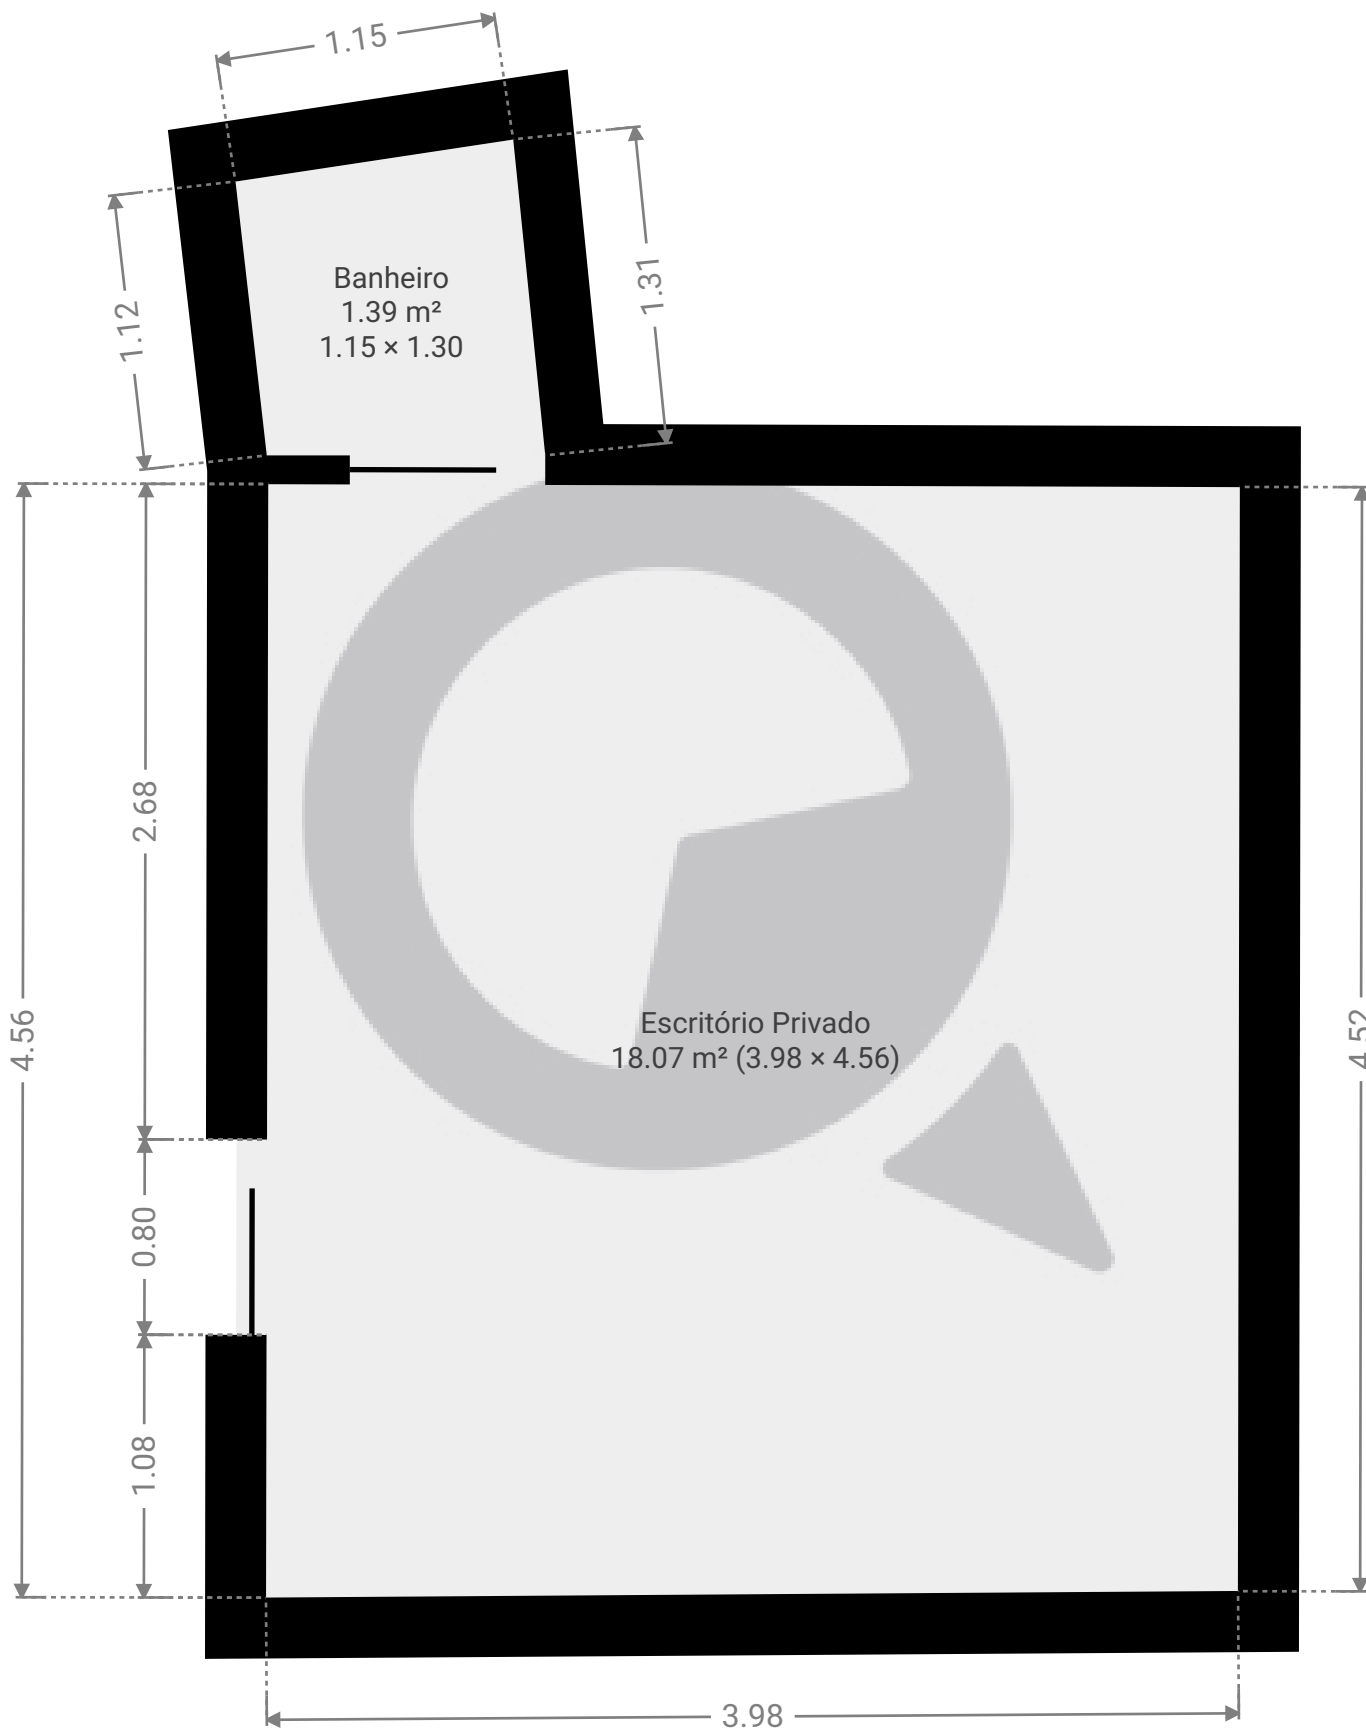

Rua Caquito380

Rua Caquito 380, 03607-000, São Paulo, BR

ÁREA TOTAL: 19.44 m² • ÁREA DE MORADIA: 19.44 m² • PISOS: 1 • CÔMODOS: 2

▼ Andar Térreo

ÁREA TOTAL: 19.44 m² • ÁREA DE MORADIA: 19.44 m² • CÔMODOS: 2

ESTA PLANTA É FORNECIDA SEM QUALQUER TIPO DE GARANTIA E PRECISÃO DE MEDIDAS.

0.0 0.5 1.0 1.5m

1:31

Page 1/1