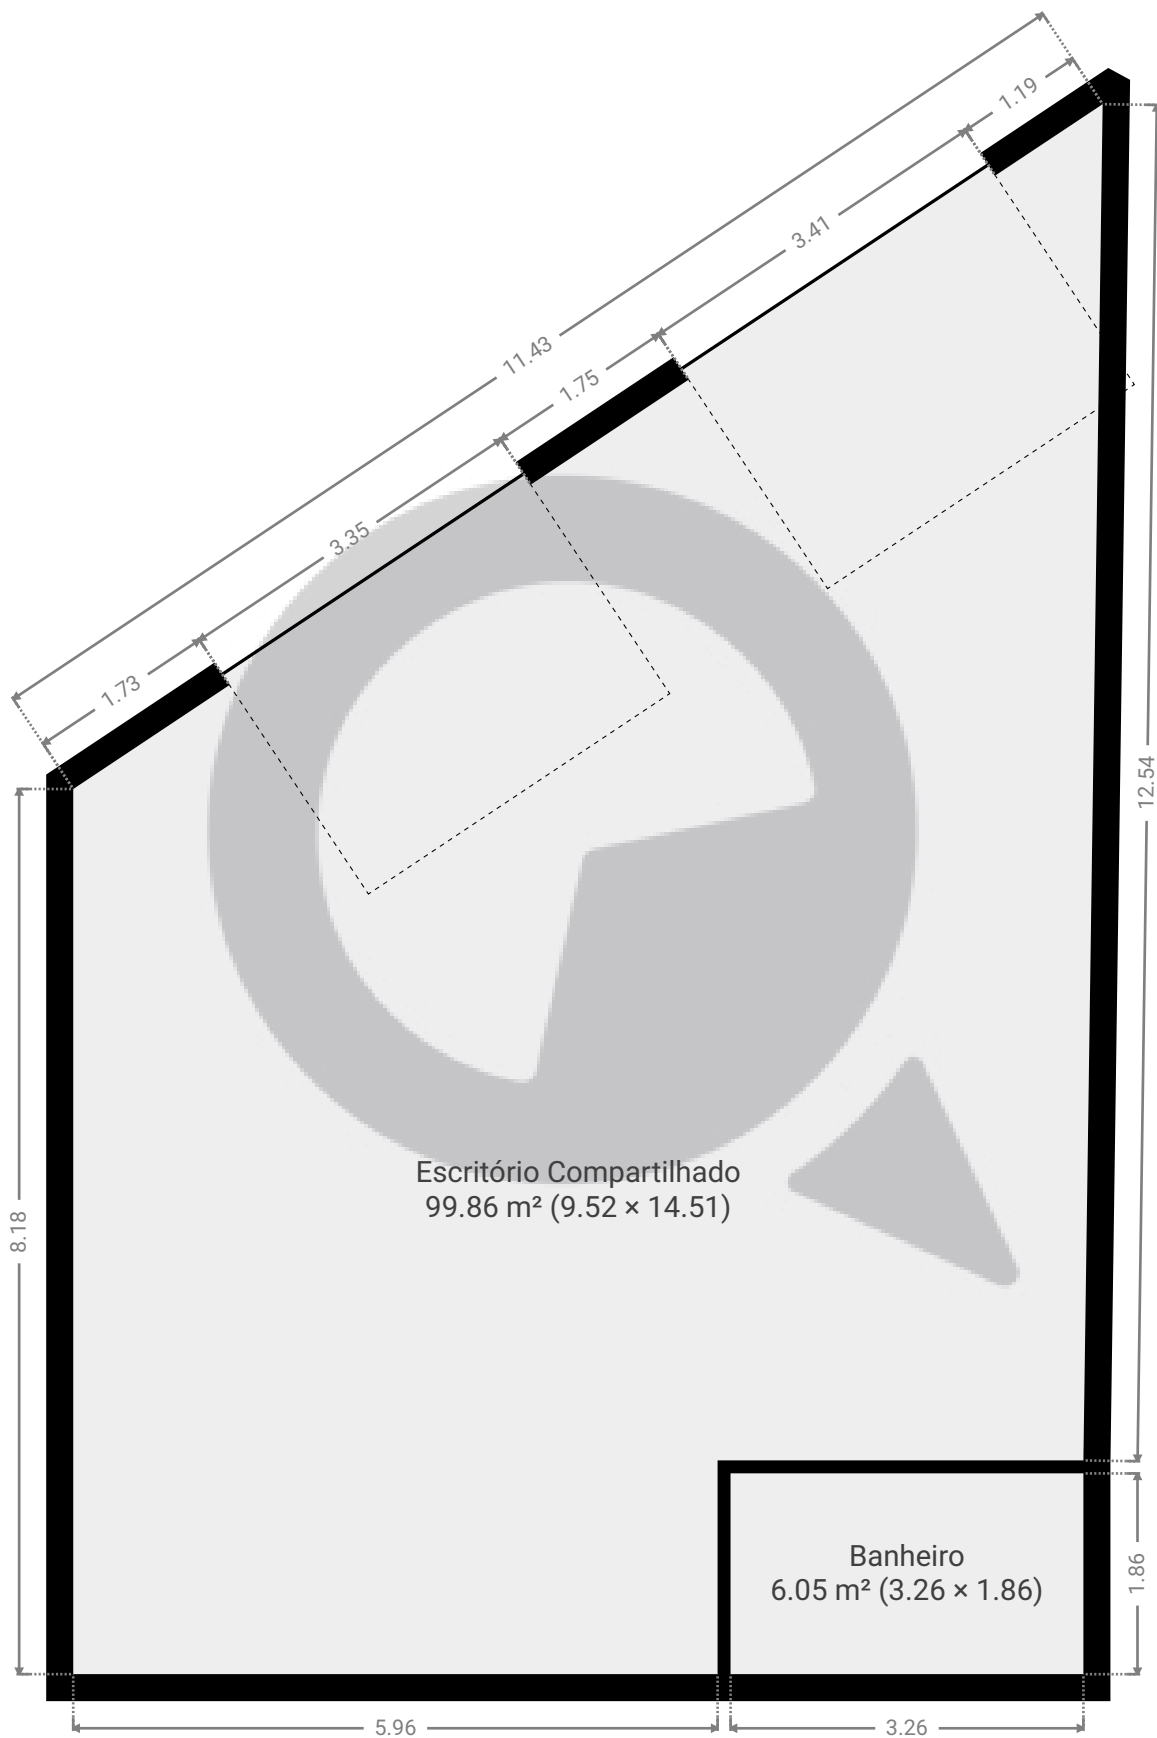

▼ Andar Térreo

ÁREA TOTAL: 105.89 m² · ÁREA DE MORADIA: 105.89 m² · CÔMODOS: 2

ESTA PLANTA É FORNECIDA SEM QUALQUER TIPO DE GARANTIA E PRECISÃO DE MEDIDAS.