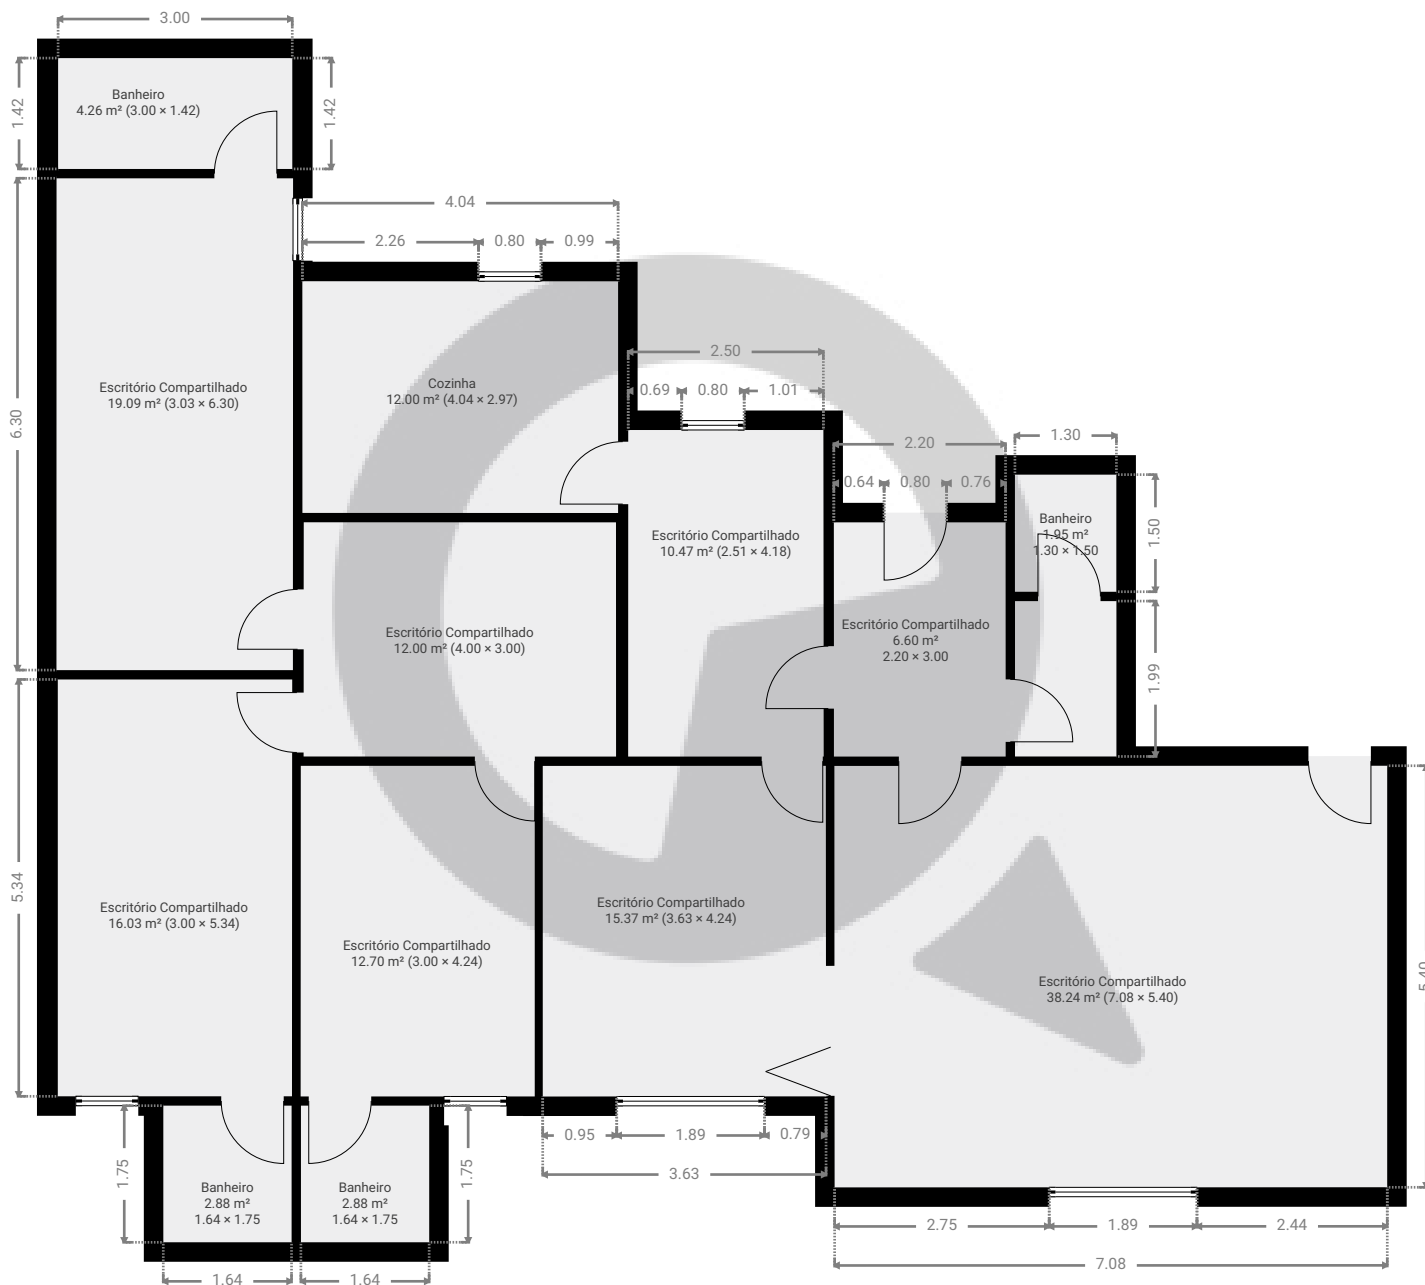

▼ Andar Térreo

ÁREA TOTAL: 156.97 m² • ÁREA DE MORADIA: 156.97 m² • CÔMODOS: 14

ESTA PLANTA É FORNECIDA SEM QUALQUER TIPO DE GARANTIA E PRECISÃO DE MEDIDAS.

1:97

Page 1/1