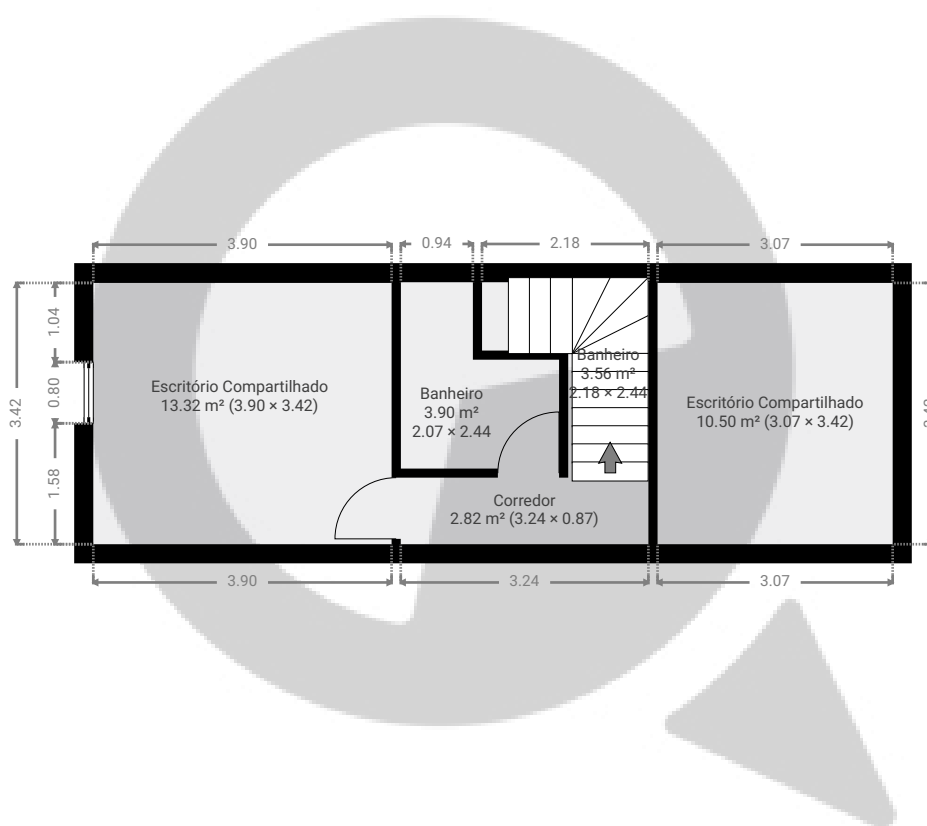

## ▼ Andar Térreo

ÁREA TOTAL: 87.87 m<sup>2</sup> • ÁREA DE MORADIA: 32.09 m<sup>2</sup> • CÔMODOS: 3

ESTA PLANTA É FORNECIDA SEM QUALQUER TIPO DE GARANTIA E PRECISÃO DE MEDIDAS.

Page 1/2

## ▼ 1º Piso

ÁREA TOTAL: 34.10 m<sup>2</sup> · ÁREA DE MORADIA: 34.10 m<sup>2</sup> · CÔMODOS: 5

ESTA PLANTA É FORNECIDA SEM QUALQUER TIPO DE GARANTIA E PRECISÃO DE MEDIDAS.

Page 2/2