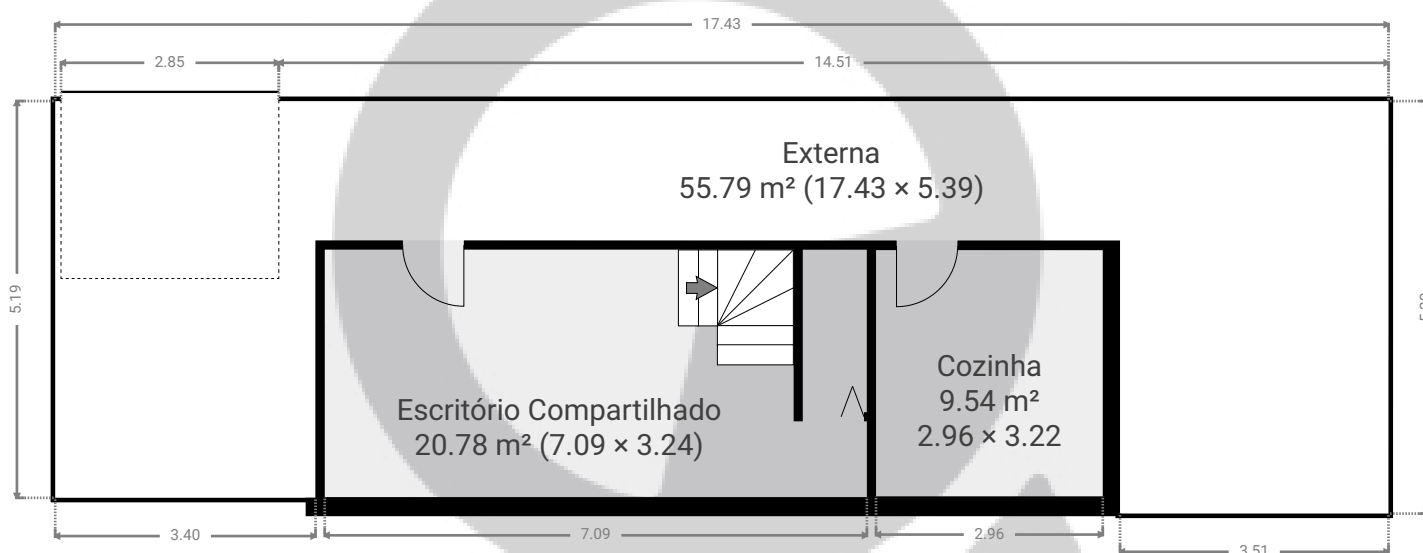

## ▼ Andar Térreo

ÁREA TOTAL: 87.87 m<sup>2</sup> • ÁREA DE MORADIA: 32.09 m<sup>2</sup> • CÔMODOS: 3

ESTA PLANTA É FORNECIDA SEM QUALQUER TIPO DE GARANTIA E PRECISÃO DE MEDIDAS.

Page 1/2

## ▼ 1º Piso

ÁREA TOTAL: 34.10 m<sup>2</sup> · ÁREA DE MORADIA: 34.10 m<sup>2</sup> · CÔMODOS: 5

ESTA PLANTA É FORNECIDA SEM QUALQUER TIPO DE GARANTIA E PRECISÃO DE MEDIDAS.

Page 2/2