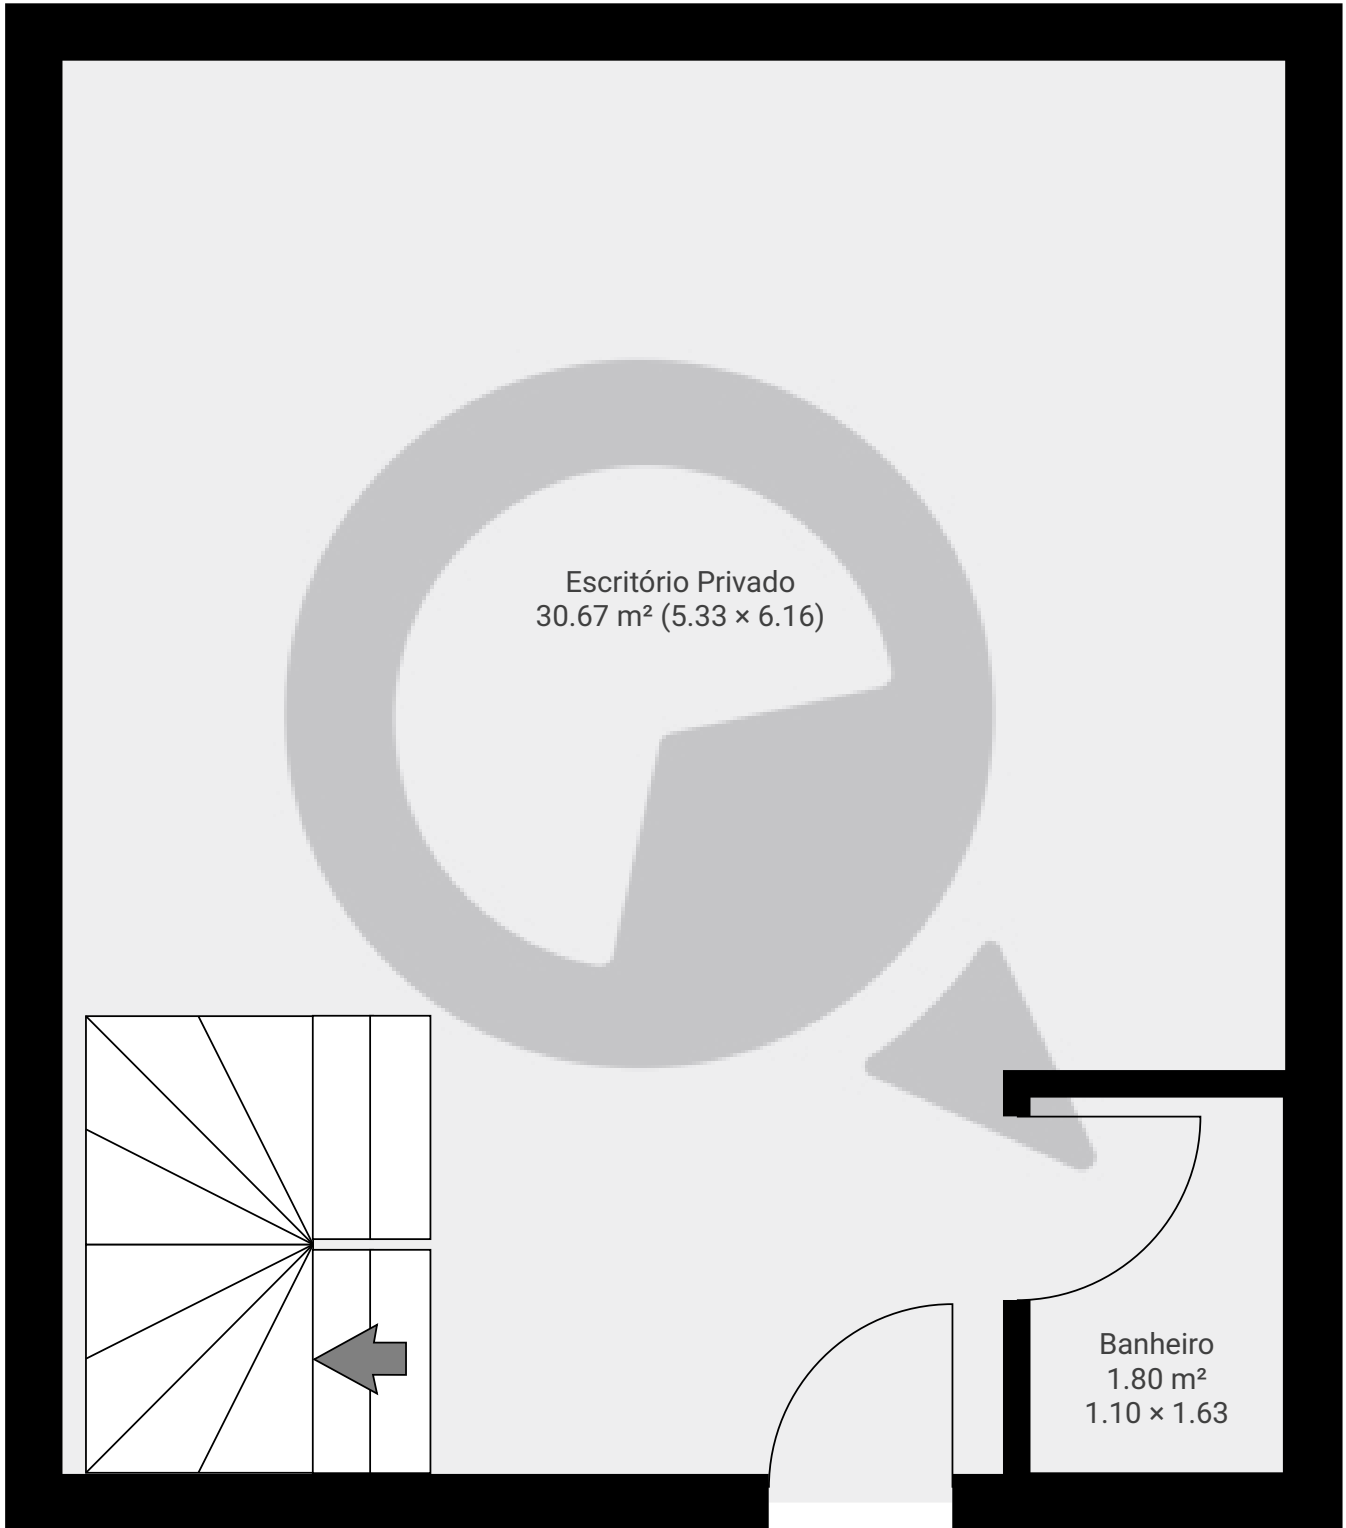

Avenida Prefeito Fábio Prado, nº211 Sala 38

Avenida Prefeito Fábio Prado, 04116-000, São Paulo, BR
PISOS: 2 • CÔMODOS: 3

 SuaQuadra

▼ 3º Piso

CÔMODOS: 2

ESTA PLANTA É FORNECIDA SEM QUALQUER TIPO DE GARANTIA E PRECISÃO DE MEDIDAS.

0.0 0.5 1.0 1.5m
1:33

Page 1/2

Avenida Prefeito Fábio Prado, nº211 Sala 38

Avenida Prefeito Fábio Prado, 04116-000, São Paulo, BR
PISOS: 2 • CÔMODOS: 3

▼ 4º Piso

CÔMODOS: 1

ESTA PLANTA É FORNECIDA SEM QUALQUER TIPO DE GARANTIA E PRECISÃO DE MEDIDAS.

0.0 0.5 1.0 1.5m
1:33

Page 2/2