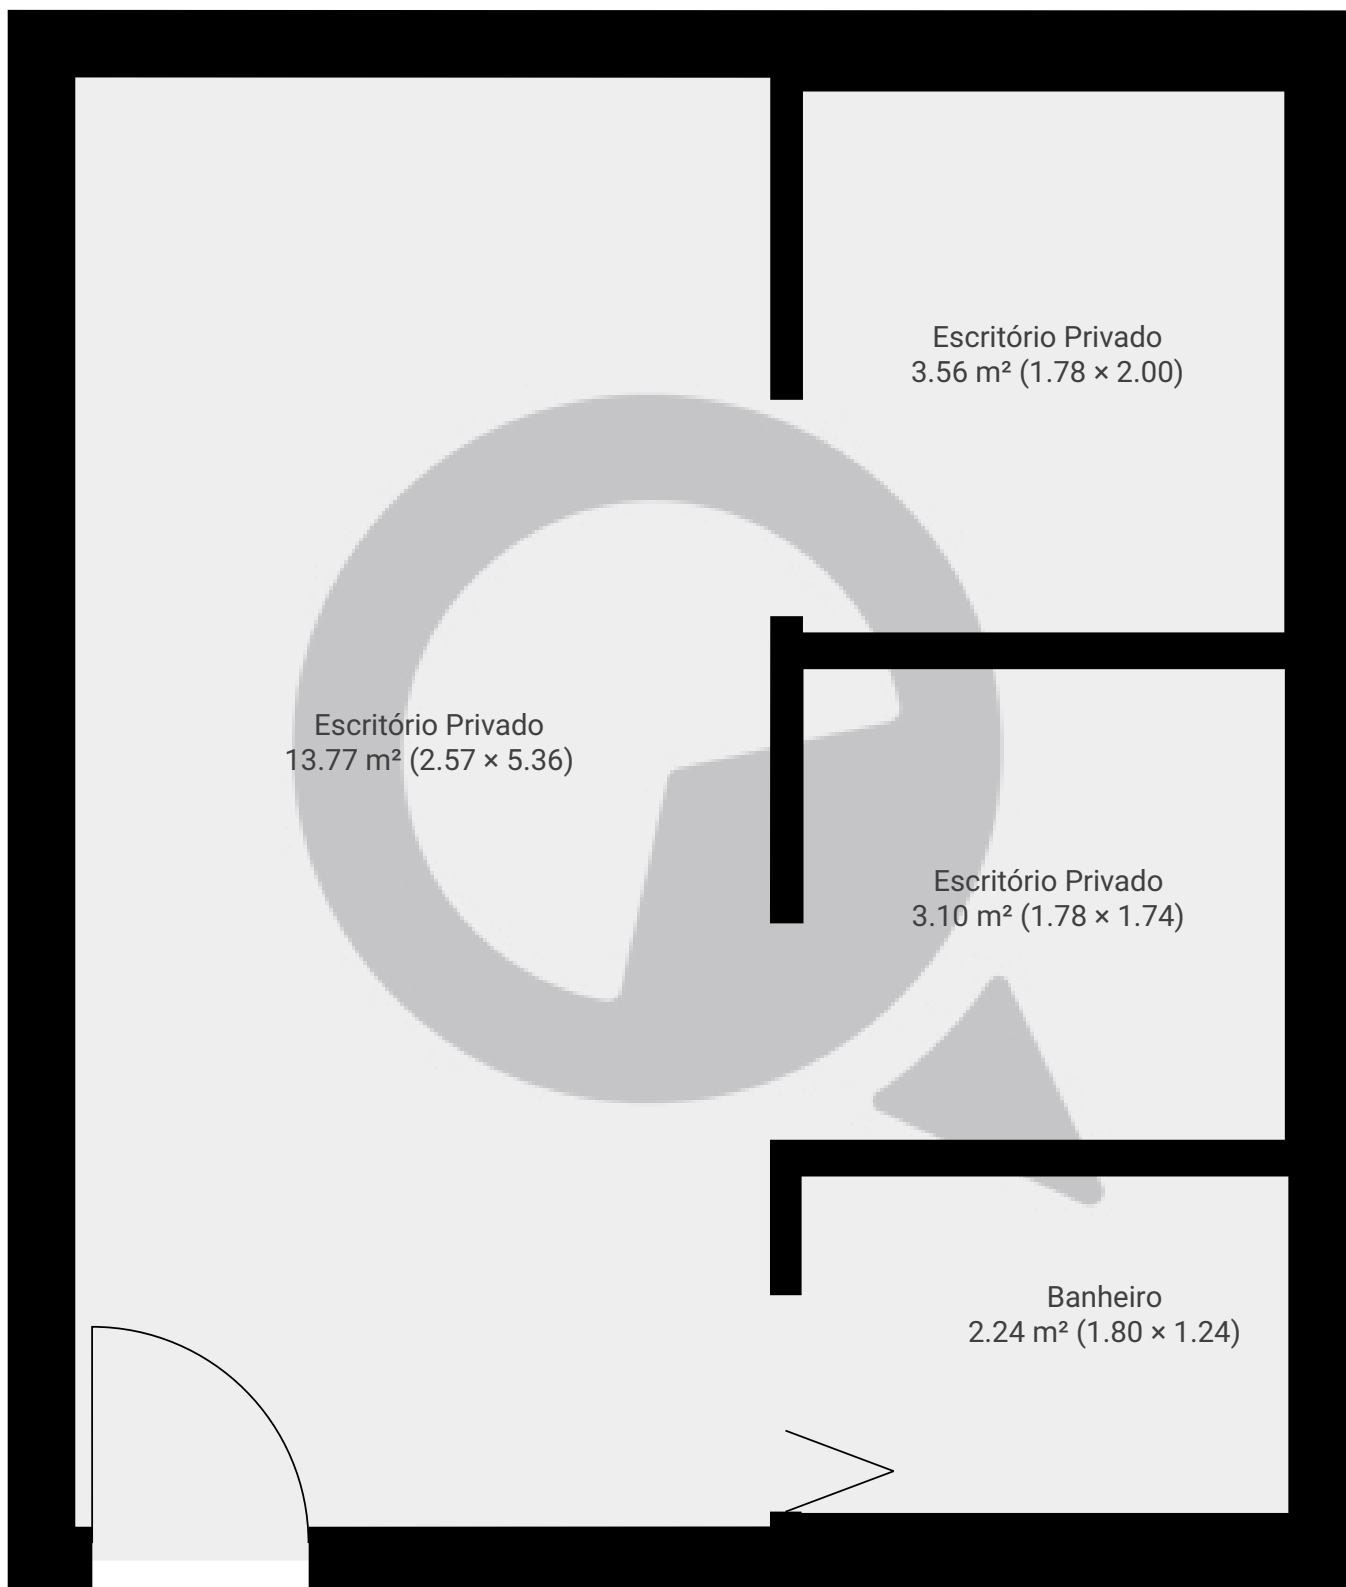

Rua Vilela, nº64 Sala 1

Rua Vilela, , São Paulo, BR
PISOS: 1 • CÔMODOS: 4

 SuaQuadra

▼ 1º Piso

CÔMODOS: 4

ESTA PLANTA É FORNECIDA SEM QUALQUER TIPO DE GARANTIA E PRECISÃO DE MEDIDAS.

0.0 0.2 0.5 0.8 1.0 1.2m
1:28