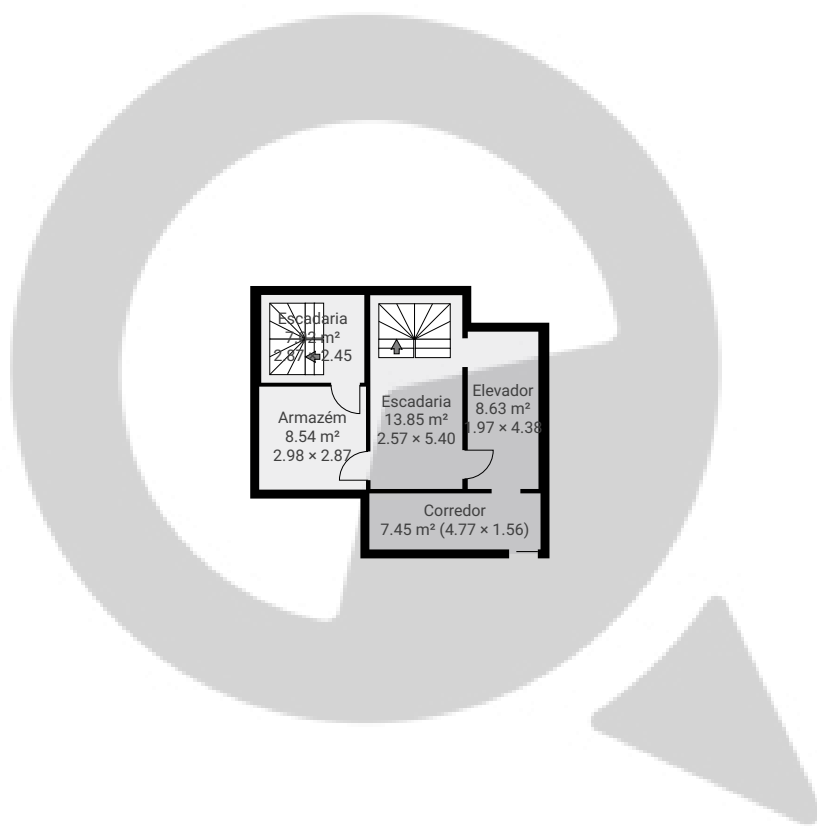

Rua Salvador Garcia39

Rua Salvador Garcia 39, 05503-030, São Paulo, BR
PISOS: 7 • CÔMODOS: 52

▼ Andar Térreo

CÔMODOS: 5

ESTA PLANTA É FORNECIDA SEM QUALQUER TIPO DE GARANTIA E PRECISÃO DE MEDIDAS.

0 2 4 6 8 10m
1:211
Page 1/7

Rua Salvador Garcia39

Rua Salvador Garcia 39, 05503-030, São Paulo, BR
PISOS: 7 • CÔMODOS: 52

▼ 1º Piso

CÔMODOS: 10

ESTA PLANTA É FORNECIDA SEM QUALQUER TIPO DE GARANTIA E PRECISÃO DE MEDIDAS.

Rua Salvador Garcia39

Rua Salvador Garcia 39, 05503-030, São Paulo, BR
PISOS: 7 • CÔMODOS: 52

▼ 2º Piso

CÔMODOS: 10

ESTA PLANTA É FORNECIDA SEM QUALQUER TIPO DE GARANTIA E PRECISÃO DE MEDIDAS.

Rua Salvador Garcia39

Rua Salvador Garcia 39, 05503-030, São Paulo, BR
PISOS: 7 • CÔMODOS: 52

Rua Salvador Garcia39

Rua Salvador Garcia 39, 05503-030, São Paulo, BR
PISOS: 7 • CÔMODOS: 52

▼ Cave

CÔMODOS: 2

ESTA PLANTA É FORNECIDA SEM QUALQUER TIPO DE GARANTIA E PRECISÃO DE MEDIDAS.

0 2 4 6 8 10m
1:211
Page 7/7