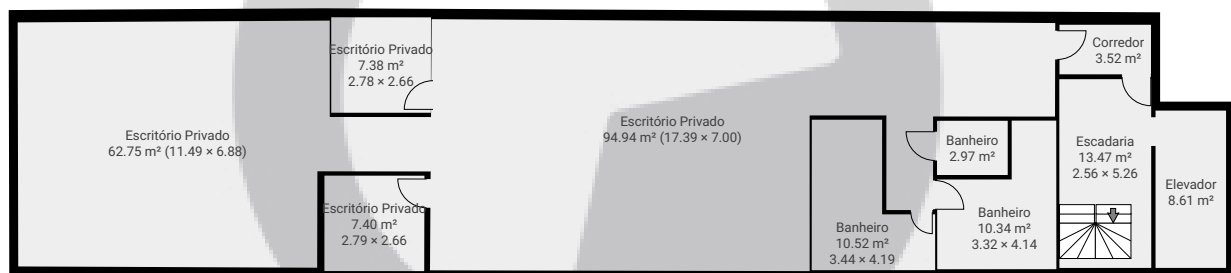

Rua Salvador Garcia39

Rua Salvador Garcia 39, 05503-030, São Paulo, BR
PISOS: 7 • CÔMODOS: 52

▼ Andar Térreo

CÔMODOS: 5

ESTA PLANTA É FORNECIDA SEM QUALQUER TIPO DE GARANTIA E PRECISÃO DE MEDIDAS.

0 2 4 6 8 10m
1:211
Page 1/7

Rua Salvador Garcia39

Rua Salvador Garcia 39, 05503-030, São Paulo, BR
PISOS: 7 • CÔMODOS: 52

▼ 1º Piso

CÔMODOS: 10

ESTA PLANTA É FORNECIDA SEM QUALQUER TIPO DE GARANTIA E PRECISÃO DE MEDIDAS.

Rua Salvador Garcia39

Rua Salvador Garcia 39, 05503-030, São Paulo, BR
PISOS: 7 • CÔMODOS: 52

▼ 2º Piso

CÔMODOS: 10

ESTA PLANTA É FORNECIDA SEM QUALQUER TIPO DE GARANTIA E PRECISÃO DE MEDIDAS.

Rua Salvador Garcia39

Rua Salvador Garcia 39, 05503-030, São Paulo, BR
PISOS: 7 • CÔMODOS: 52