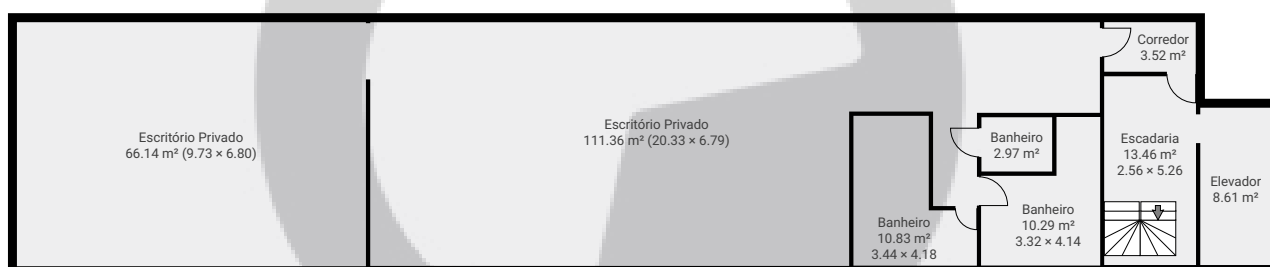

Rua Salvador Garcia 39, 05503-030, São Paulo, BR
PISOS: 7 • CÔMODOS: 52

▼ 2º Piso

CÔMODOS: 10

ESTA PLANTA É FORNECIDA SEM QUALQUER TIPO DE GARANTIA E PRECISÃO DE MEDIDAS.

Rua Salvador Garcia39

Rua Salvador Garcia 39, 05503-030, São Paulo, BR
PISOS: 7 • CÔMODOS: 52

▼ 3º Piso

CÔMODOS: 13

ESTA PLANTA É FORNECIDA SEM QUALQUER TIPO DE GARANTIA E PRECISÃO DE MEDIDAS.

Rua Salvador Garcia39

Rua Salvador Garcia 39, 05503-030, São Paulo, BR
PISOS: 7 • CÔMODOS: 52

▼ 4º Piso

CÔMODOS: 8

ESTA PLANTA É FORNECIDA SEM QUALQUER TIPO DE GARANTIA E PRECISÃO DE MEDIDAS.

Rua Salvador Garcia39

Rua Salvador Garcia 39, 05503-030, São Paulo, BR
PISOS: 7 • CÔMODOS: 52

▼ 5º Piso

CÔMODOS: 4

ESTA PLANTA É FORNECIDA SEM QUALQUER TIPO DE GARANTIA E PRECISÃO DE MEDIDAS.