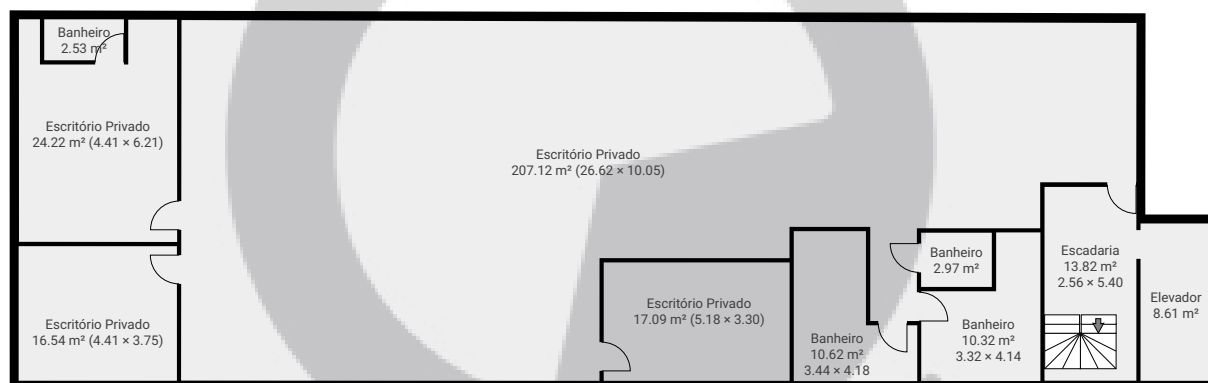

Rua Salvador Garcia39

Rua Salvador Garcia 39, 05503-030, São Paulo, BR
PISOS: 7 • CÔMODOS: 52

▼ Andar Térreo

CÔMODOS: 5

ESTA PLANTA É FORNECIDA SEM QUALQUER TIPO DE GARANTIA E PRECISÃO DE MEDIDAS.

0 2 4 6 8 10m
1:211
Page 1/7

Rua Salvador Garcia39

Rua Salvador Garcia 39, 05503-030, São Paulo, BR
PISOS: 7 • CÔMODOS: 52

▼ 1º Piso

CÔMODOS: 10

ESTA PLANTA É FORNECIDA SEM QUALQUER TIPO DE GARANTIA E PRECISÃO DE MEDIDAS.

Rua Salvador Garcia39

Rua Salvador Garcia 39, 05503-030, São Paulo, BR
PISOS: 7 • CÔMODOS: 52

▼ 2º Piso

CÔMODOS: 10

ESTA PLANTA É FORNECIDA SEM QUALQUER TIPO DE GARANTIA E PRECISÃO DE MEDIDAS.

Rua Salvador Garcia39

Rua Salvador Garcia 39, 05503-030, São Paulo, BR
PISOS: 7 • CÔMODOS: 52

Rua Salvador Garcia39

Rua Salvador Garcia 39, 05503-030, São Paulo, BR
PISOS: 7 • CÔMODOS: 52

▼ Cave

CÔMODOS: 2

ESTA PLANTA É FORNECIDA SEM QUALQUER TIPO DE GARANTIA E PRECISÃO DE MEDIDAS.

0 2 4 6 8 10m
1:211
Page 7/7