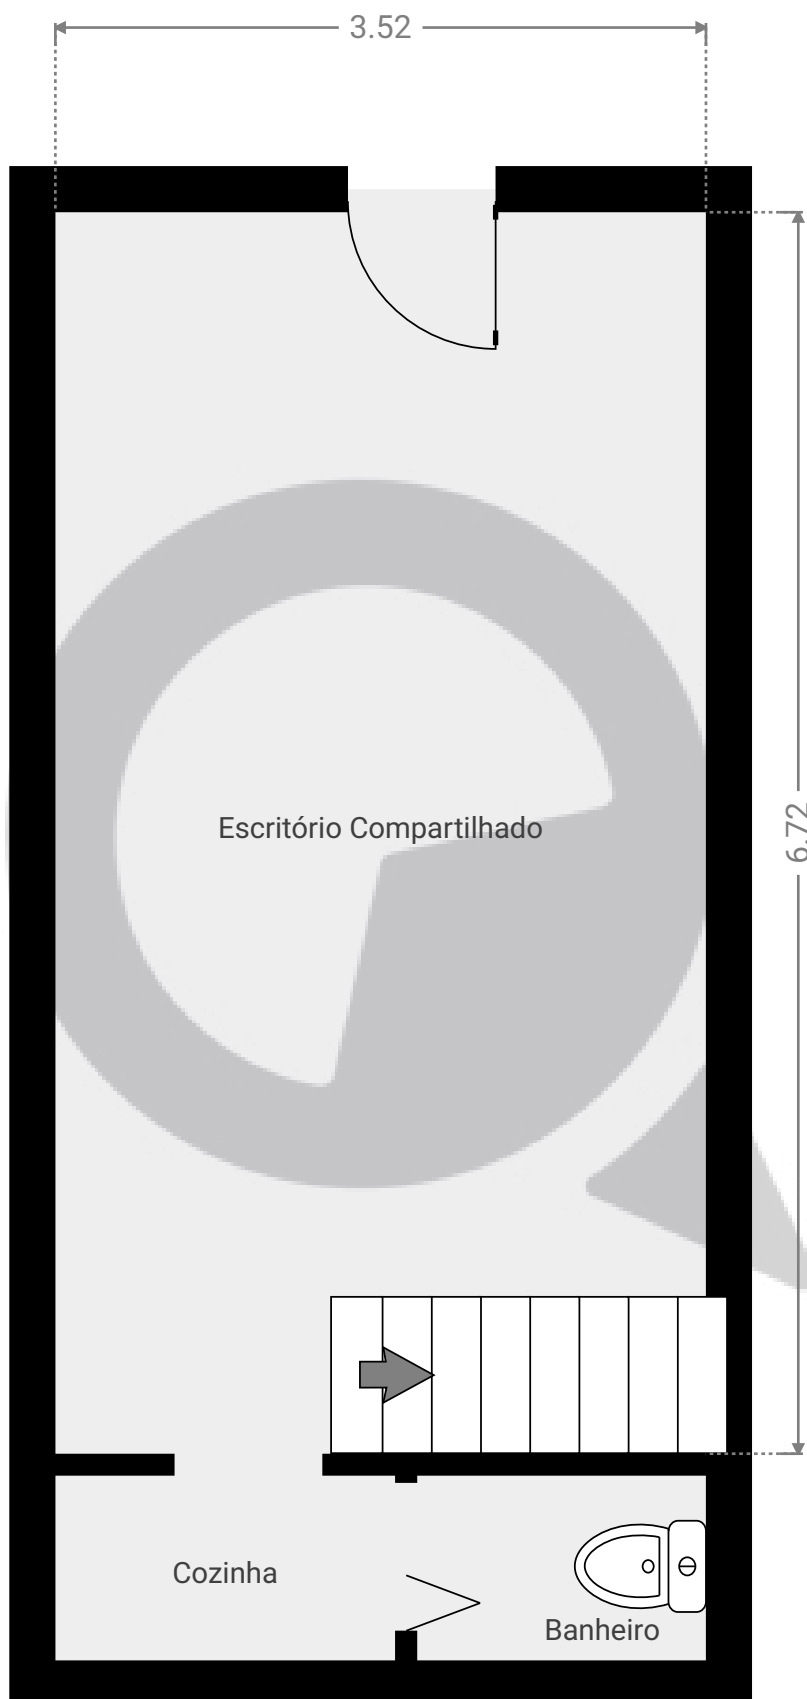

▼ Andar Térreo

ÁREA TOTAL: 27.08 m² · ÁREA DE MORADIA: 27.08 m² · CÔMODOS: 3

ESTA PLANTA É FORNECIDA SEM QUALQUER TIPO DE GARANTIA E PRECISÃO DE MEDIDAS.

1:41
Page 1/2

▼ 1º Piso

ÁREA TOTAL: 23.67 m² · ÁREA DE MORADIA: 23.67 m² · CÔMODOS: 1

ESTA PLANTA É FORNECIDA SEM QUALQUER TIPO DE GARANTIA E PRECISÃO DE MEDIDAS.

1:41

Page 2/2