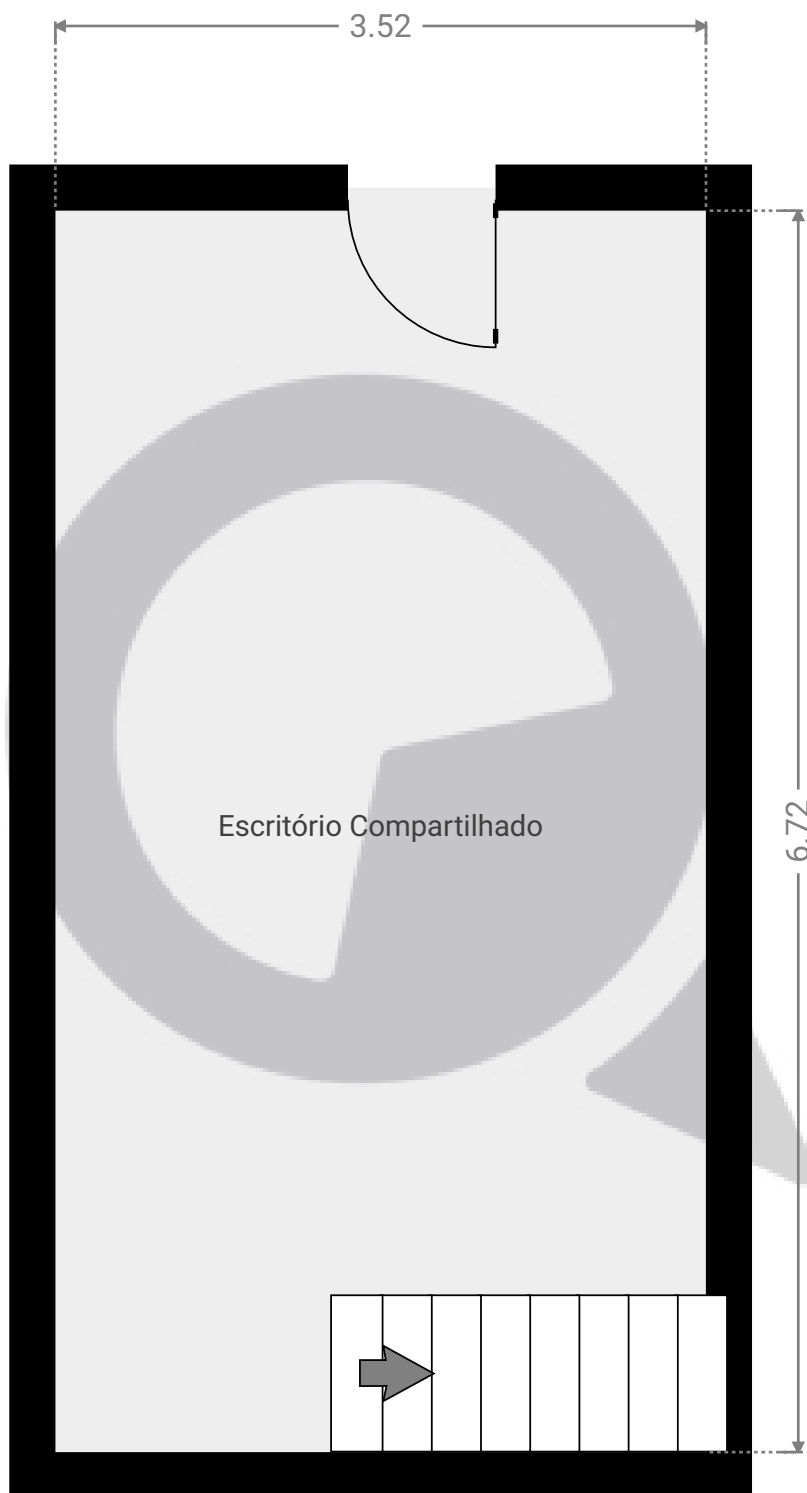

▼ Andar Térreo

ÁREA TOTAL: 27.08 m² · ÁREA DE MORADIA: 27.08 m² · CÔMODOS: 3

ESTA PLANTA É FORNECIDA SEM QUALQUER TIPO DE GARANTIA E PRECISÃO DE MEDIDAS.

1:41
Page 1/2

▼ 1º Piso

ÁREA TOTAL: 23.67 m² · ÁREA DE MORADIA: 23.67 m² · CÔMODOS: 1