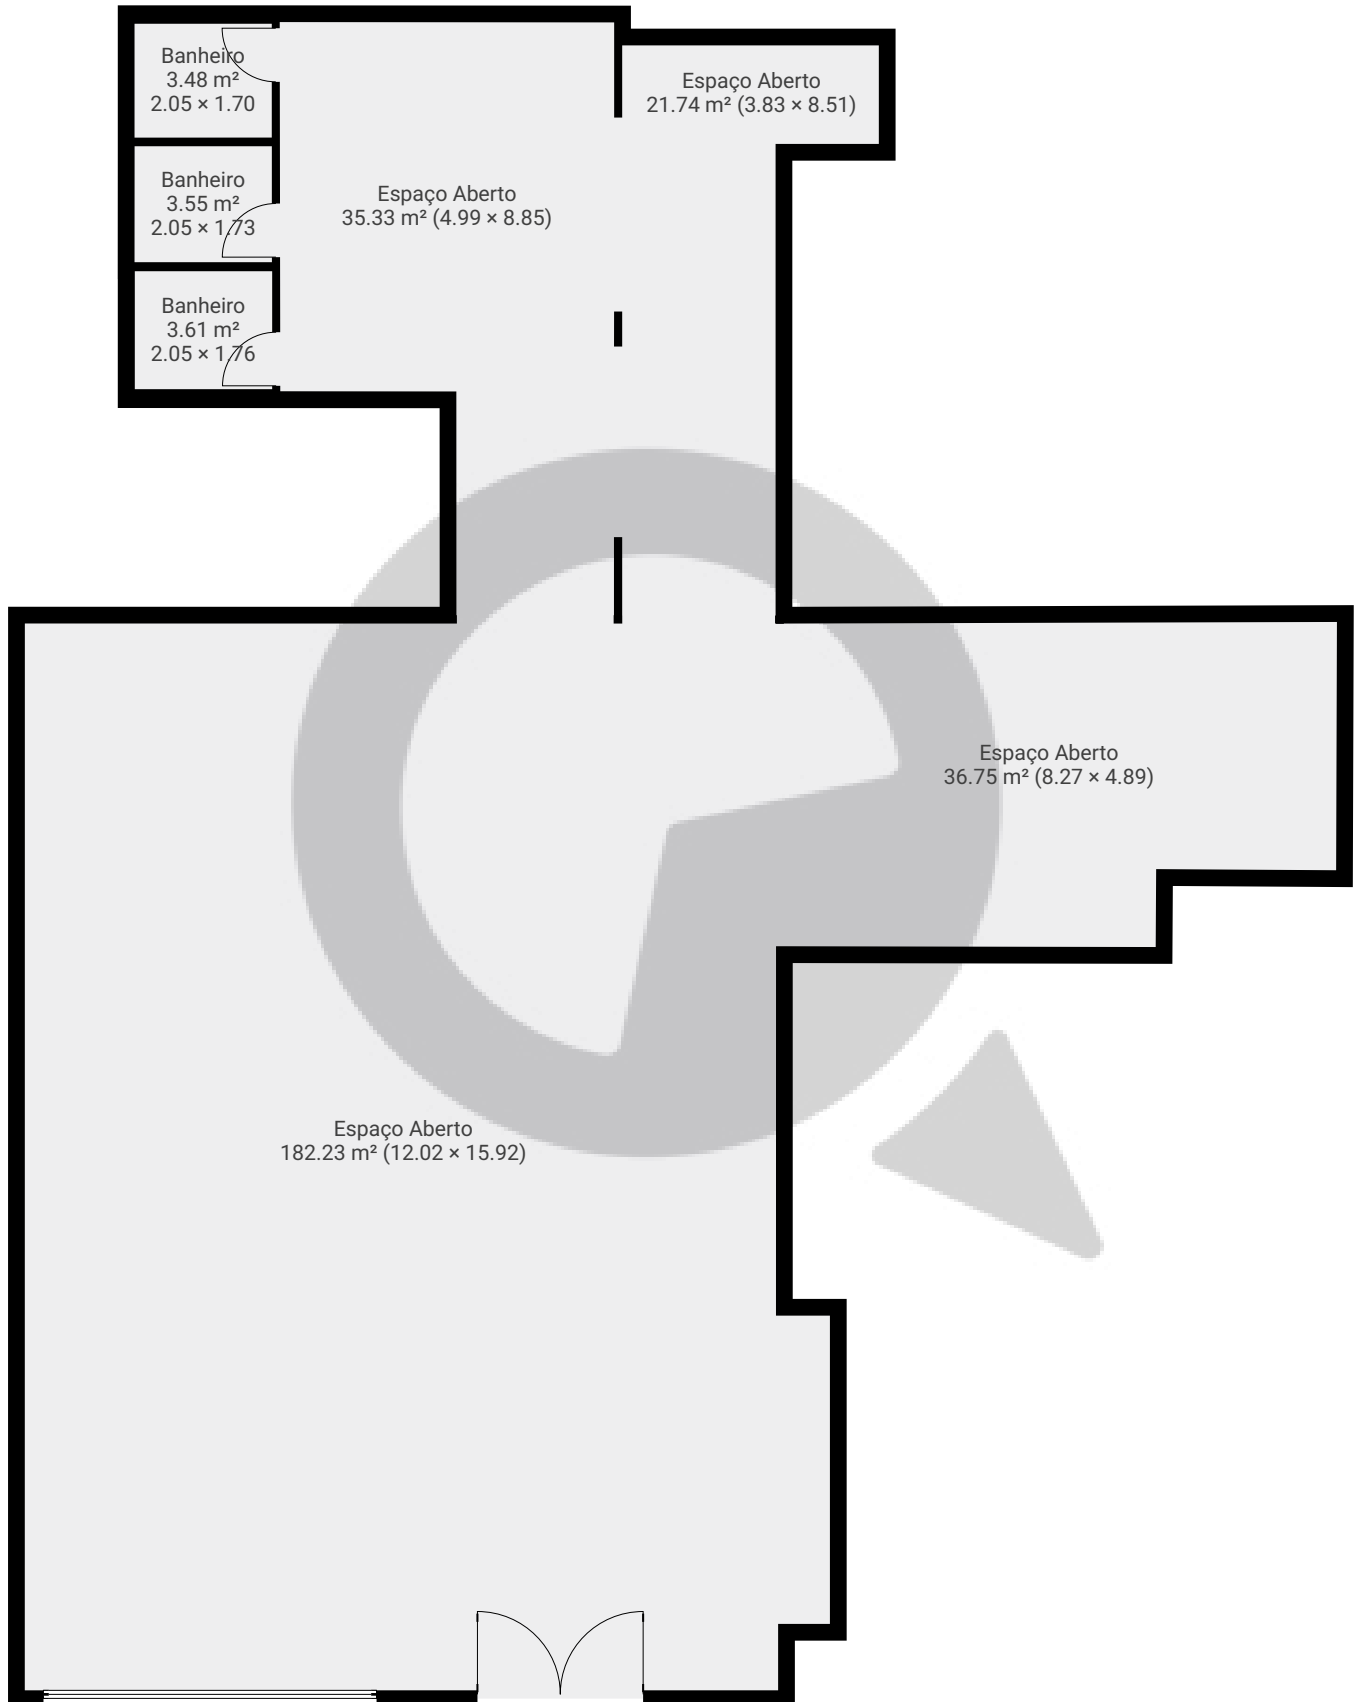

# Alameda dos Arapanés, 1234 - loja

Alameda dos Arapanés 1234, 04524-002 São Paulo, São Paulo, BR  
PISOS: 1 • CÔMODOS: 7

## ▼ Andar Térreo

CÔMODOS: 7

ESTA PLANTA É FORNECIDA SEM QUALQUER TIPO DE GARANTIA E PRECISÃO DE MEDIDAS.

0 1 2 3 4 5m  
1:113  
Page 1/1