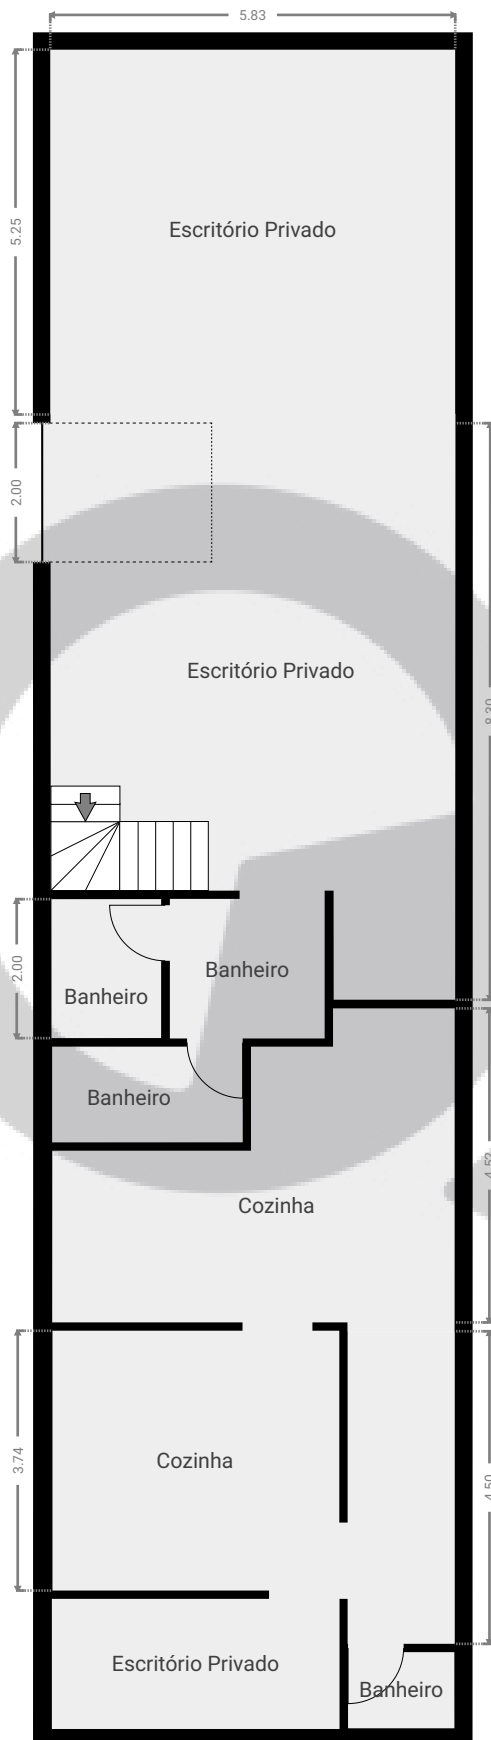

## ▼ Andar Térreo

ÁREA TOTAL: 135.42 m<sup>2</sup> • ÁREA DE MORADIA: 135.42 m<sup>2</sup> • CÔMODOS: 10

ESTA PLANTA É FORNECIDA SEM QUALQUER TIPO DE GARANTIA E PRECISÃO DE MEDIDAS.

▼ 1º Piso

ÁREA TOTAL: 70.77 m<sup>2</sup> · ÁREA DE MORADIA: 70.77 m<sup>2</sup> · CÔMODOS: 5