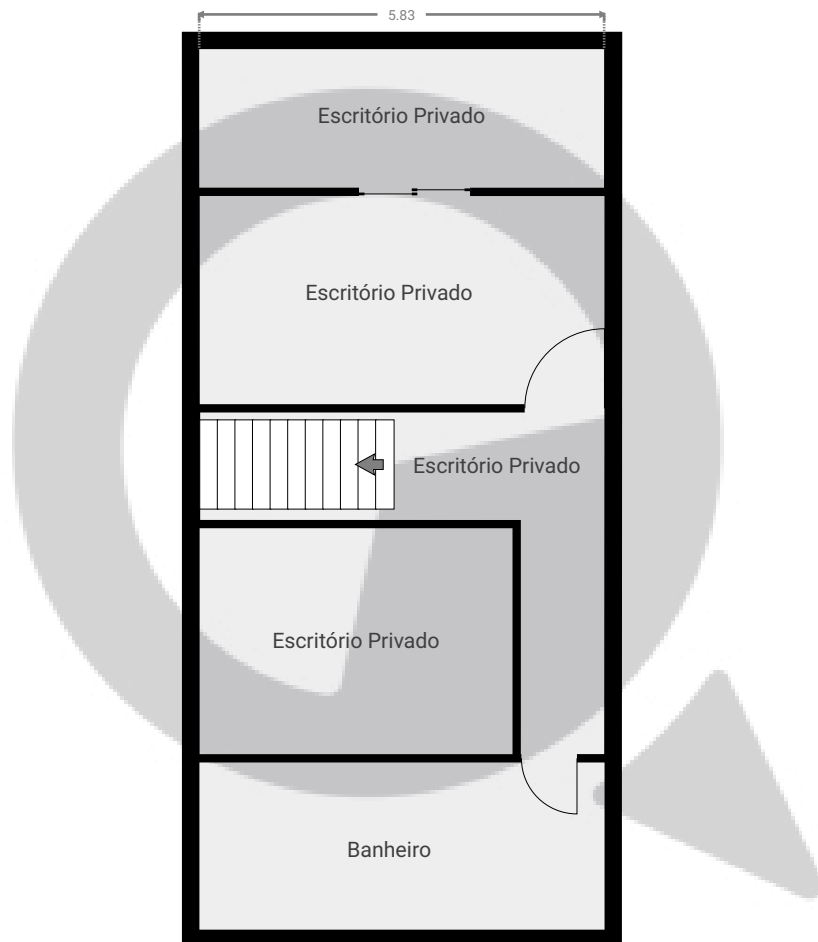

## ▼ Andar Térreo

ÁREA TOTAL: 135.42 m<sup>2</sup> • ÁREA DE MORADIA: 135.42 m<sup>2</sup> • CÔMODOS: 10

ESTA PLANTA É FORNECIDA SEM QUALQUER TIPO DE GARANTIA E PRECISÃO DE MEDIDAS.

▼ 1º Piso

ÁREA TOTAL: 70.77 m<sup>2</sup> · ÁREA DE MORADIA: 70.77 m<sup>2</sup> · CÔMODOS: 5

ESTA PLANTA É FORNECIDA SEM QUALQUER TIPO DE GARANTIA E PRECISÃO DE MEDIDAS.