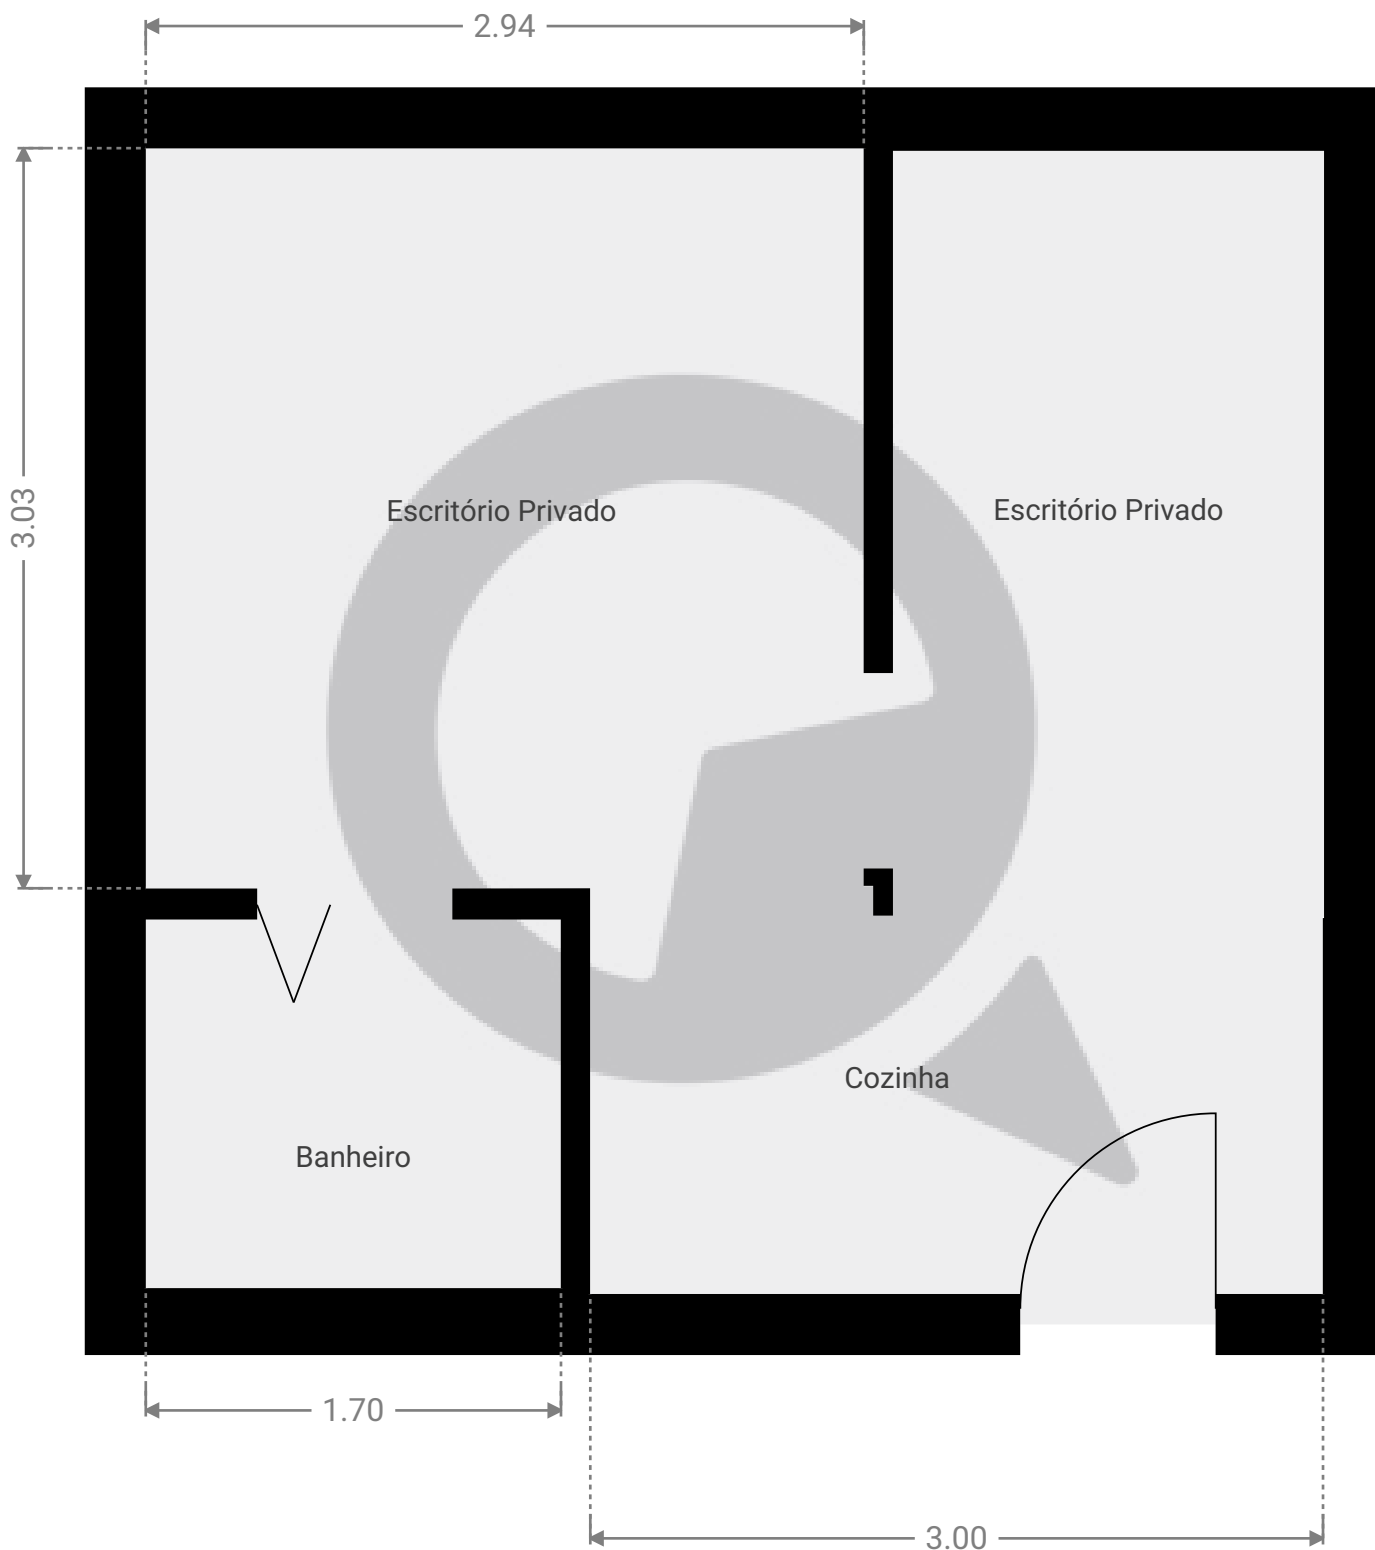

Rua Cecília Iter 502

Rua Cecília Iter 502, 08240-730, São Paulo, BR

ÁREA TOTAL: 21.42 m² • ÁREA DE MORADIA: 21.42 m² • PISOS: 1 • CÔMODOS: 4

▼ Andar Térreo

ÁREA TOTAL: 21.42 m² • ÁREA DE MORADIA: 21.42 m² • CÔMODOS: 4

ESTA PLANTA É FORNECIDA SEM QUALQUER TIPO DE GARANTIA E PRECISÃO DE MEDIDAS.

1:31

Page 1/1