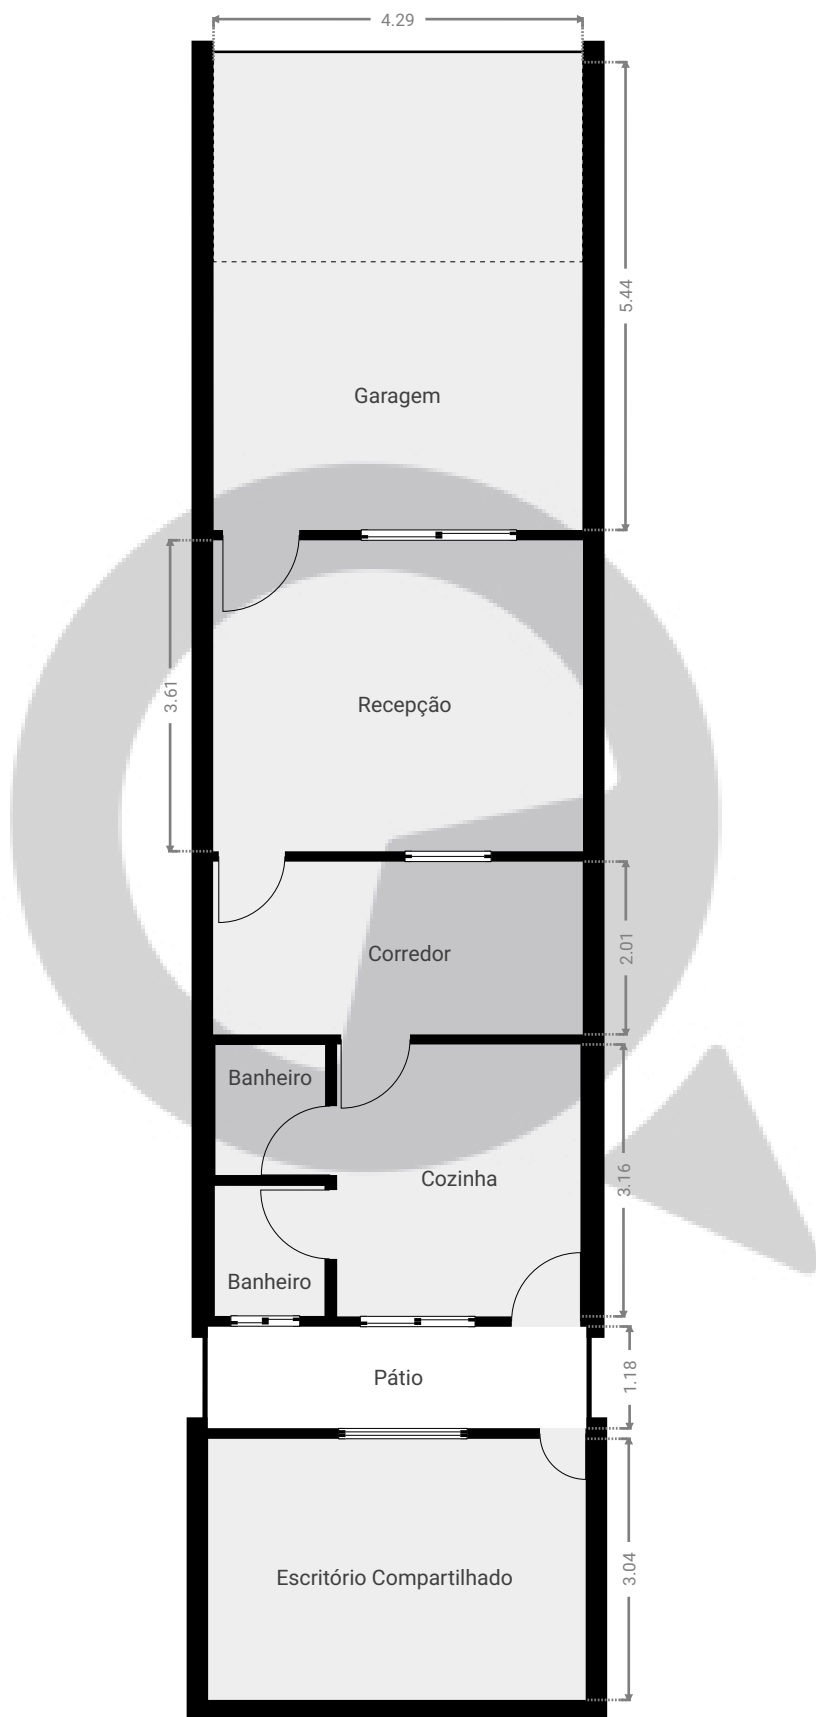

São Sebastião, 455 - casa

Rua São Sebastião 455, 04708-000 São Paulo, São Paulo, BR
ÁREA TOTAL: 116.53 m² · ÁREA DE MORADIA: 88.01 m² · PISOS: 2 · CÔMODOS: 10

▼ Andar Térreo

ÁREA TOTAL: 78.76 m² · ÁREA DE MORADIA: 50.24 m² · CÔMODOS: 7

ESTA PLANTA É FORNECIDA SEM QUALQUER TIPO DE GARANTIA E PRECISÃO DE MEDIDAS.

São Sebastião, 455 - casa

Rua São Sebastião 455, 04708-000 São Paulo, São Paulo, BR

ÁREA TOTAL: 116.53 m² · ÁREA DE MORADIA: 88.01 m² · PISOS: 2 · CÔMODOS: 10

 SuaQuadra

▼ 1º Piso

ÁREA TOTAL: 37.77 m² · ÁREA DE MORADIA: 37.77 m² · CÔMODOS: 3

ESTA PLANTA É FORNECIDA SEM QUALQUER TIPO DE GARANTIA E PRECISÃO DE MEDIDAS.

Page 2/2