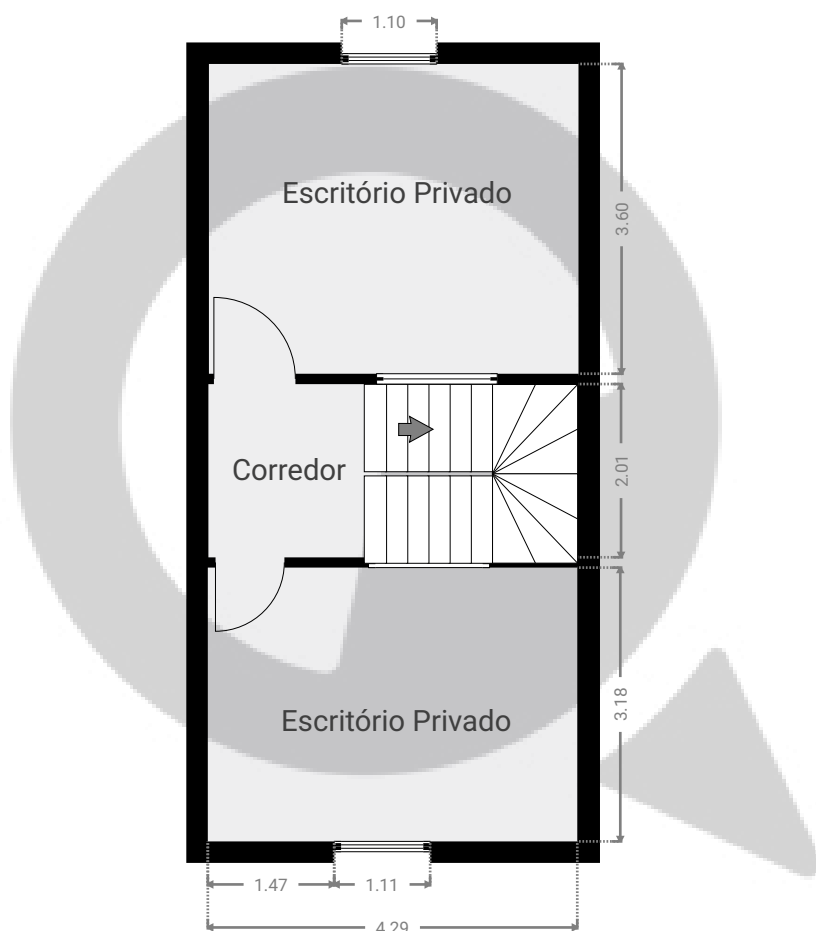

São Sebastião, 455 - casa

Rua São Sebastião 455, 04708-000 São Paulo, São Paulo, BR
ÁREA TOTAL: 116.53 m² · ÁREA DE MORADIA: 88.01 m² · PISOS: 2 · CÔMODOS: 10

▼ Andar Térreo

ÁREA TOTAL: 78.76 m² · ÁREA DE MORADIA: 50.24 m² · CÔMODOS: 7

ESTA PLANTA É FORNECIDA SEM QUALQUER TIPO DE GARANTIA E PRECISÃO DE MEDIDAS.

São Sebastião, 455 - casa

Rua São Sebastião 455, 04708-000 São Paulo, São Paulo, BR

ÁREA TOTAL: 116.53 m² · ÁREA DE MORADIA: 88.01 m² · PISOS: 2 · CÔMODOS: 10

 SuaQuadra

▼ 1º Piso

ÁREA TOTAL: 37.77 m² · ÁREA DE MORADIA: 37.77 m² · CÔMODOS: 3

ESTA PLANTA É FORNECIDA SEM QUALQUER TIPO DE GARANTIA E PRECISÃO DE MEDIDAS.

Page 2/2