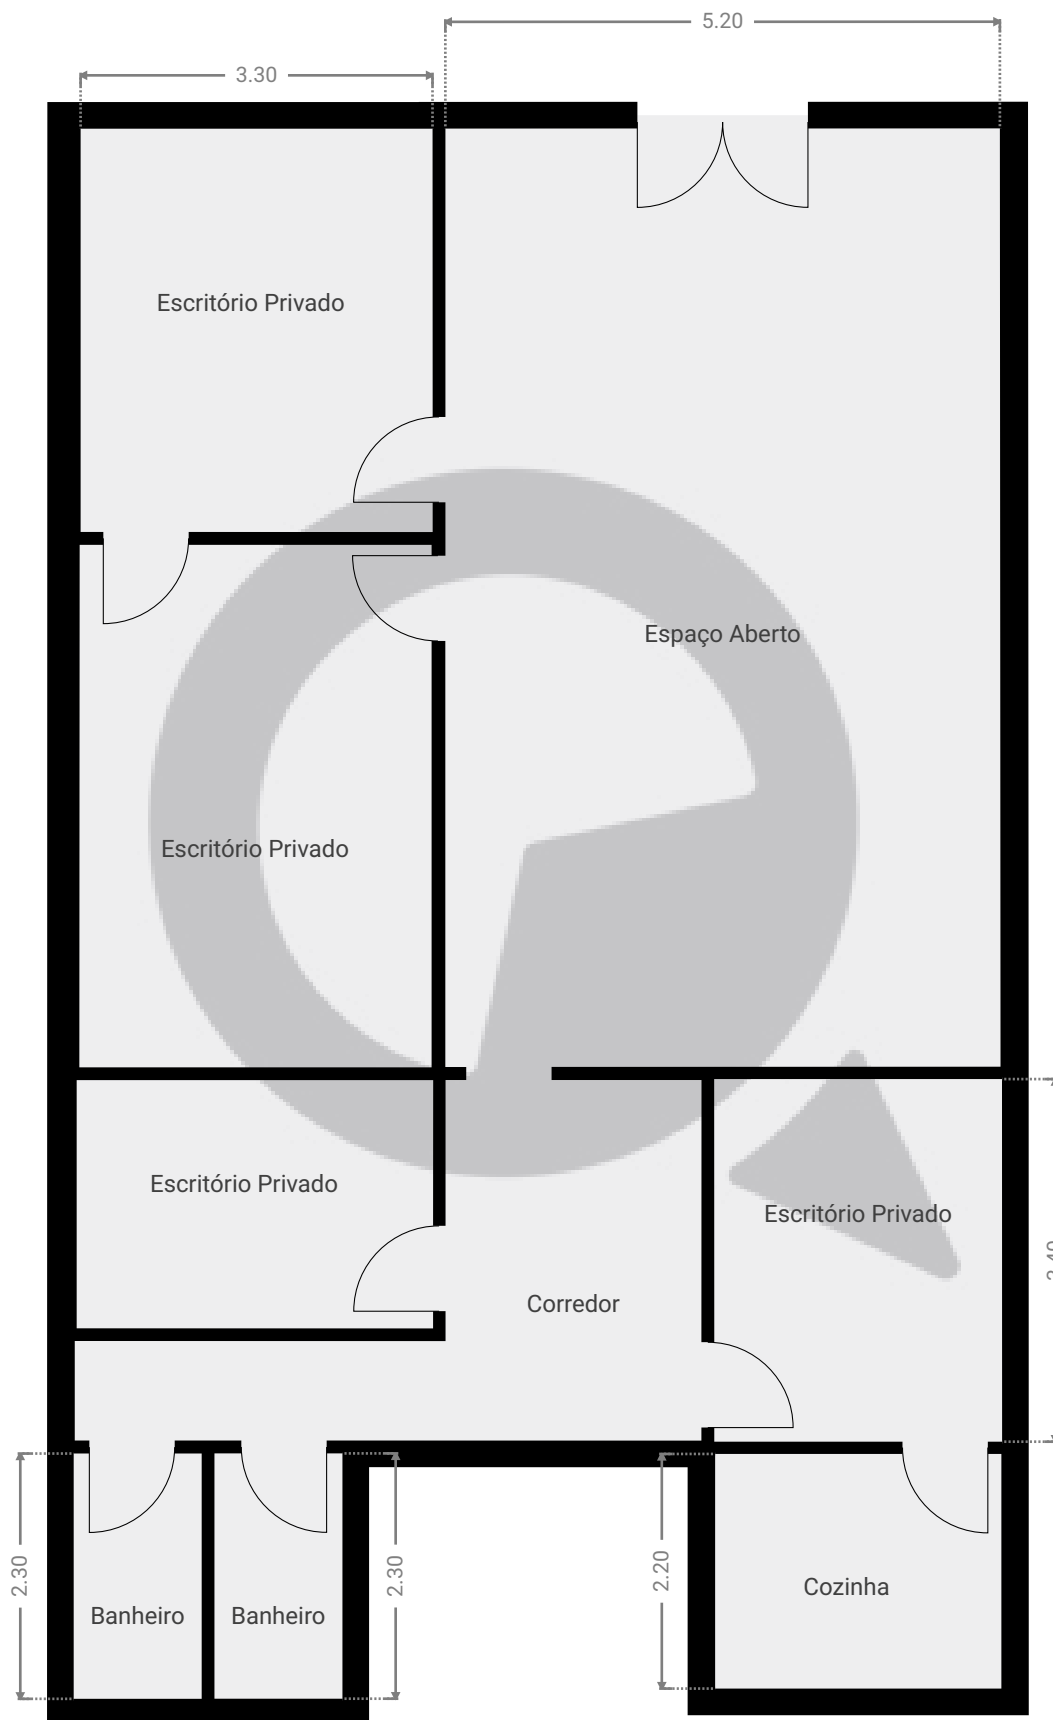

Rua Major Sertório 349

Rua Major Sertório 349, 01222-001, São Paulo, BR

ÁREA TOTAL: 114.13 m² • ÁREA DE MORADIA: 114.13 m² • PISOS: 1 • CÔMODOS: 9

▼ 2º Piso

ÁREA TOTAL: 114.13 m² • ÁREA DE MORADIA: 114.13 m² • CÔMODOS: 9

ESTA PLANTA É FORNECIDA SEM QUALQUER TIPO DE GARANTIA E PRECISÃO DE MEDIDAS.

1:71

Page 1/1