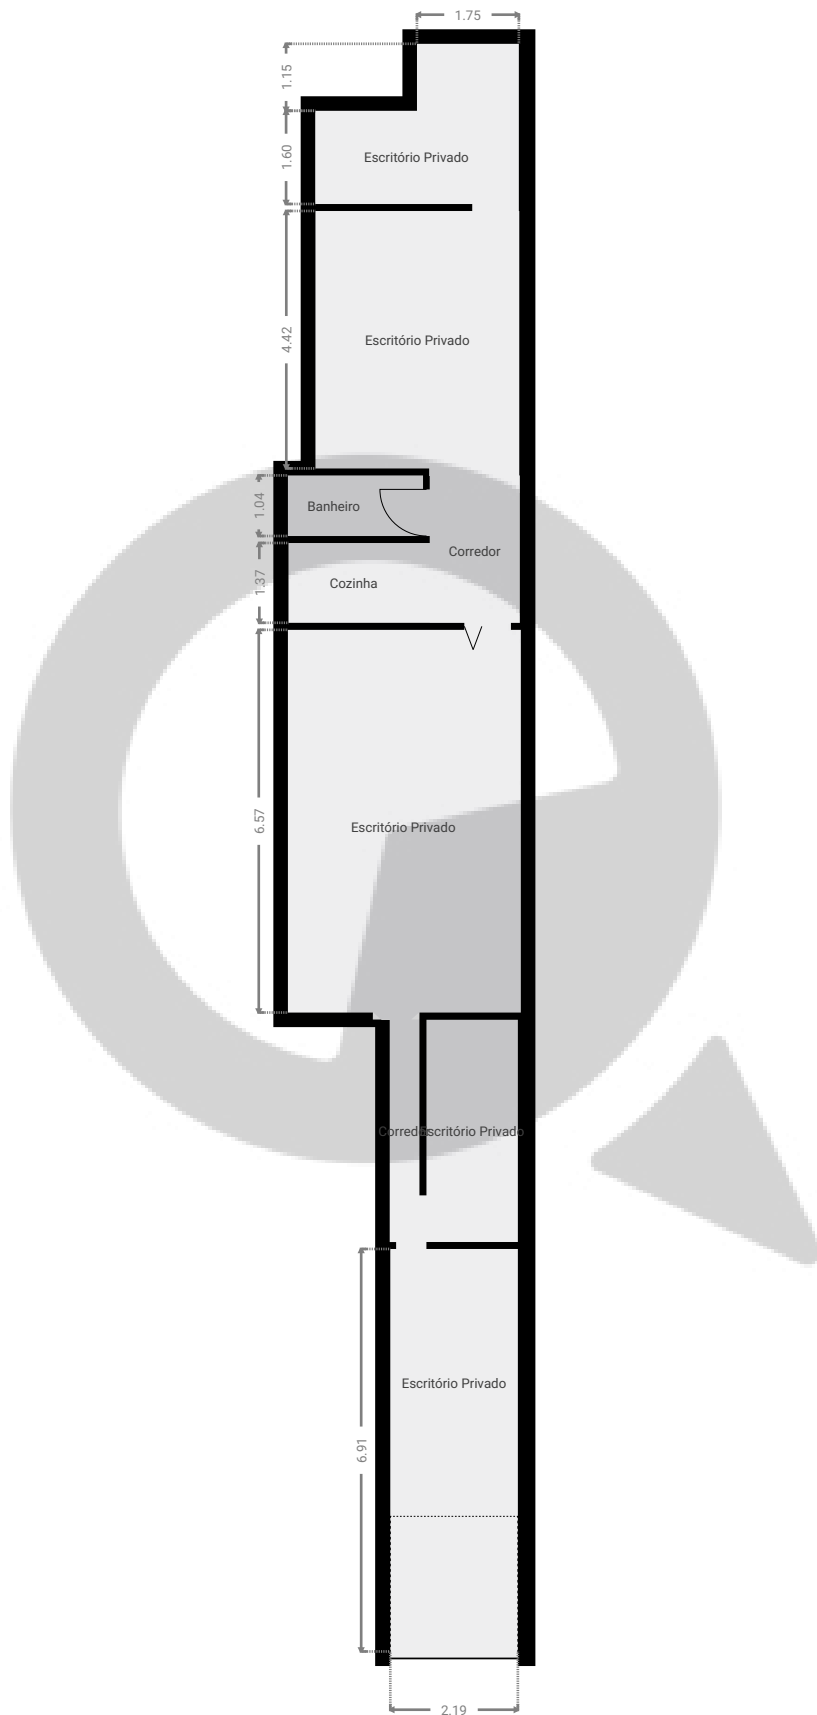

Avenida Dom Azeredo Coutinho, 264

Avenida Dom Azeredo Coutinho 264, 03470-030, São Paulo, BR
ÁREA TOTAL: 81.88 m² • ÁREA DE MORADIA: 81.88 m² • PISOS: 1 • CÔMODOS: 9

▼ Andar Térreo

ÁREA TOTAL: 81.88 m² • ÁREA DE MORADIA: 81.88 m² • CÔMODOS: 9

ESTA PLANTA É FORNECIDA SEM QUALQUER TIPO DE GARANTIA E PRECISÃO DE MEDIDAS.