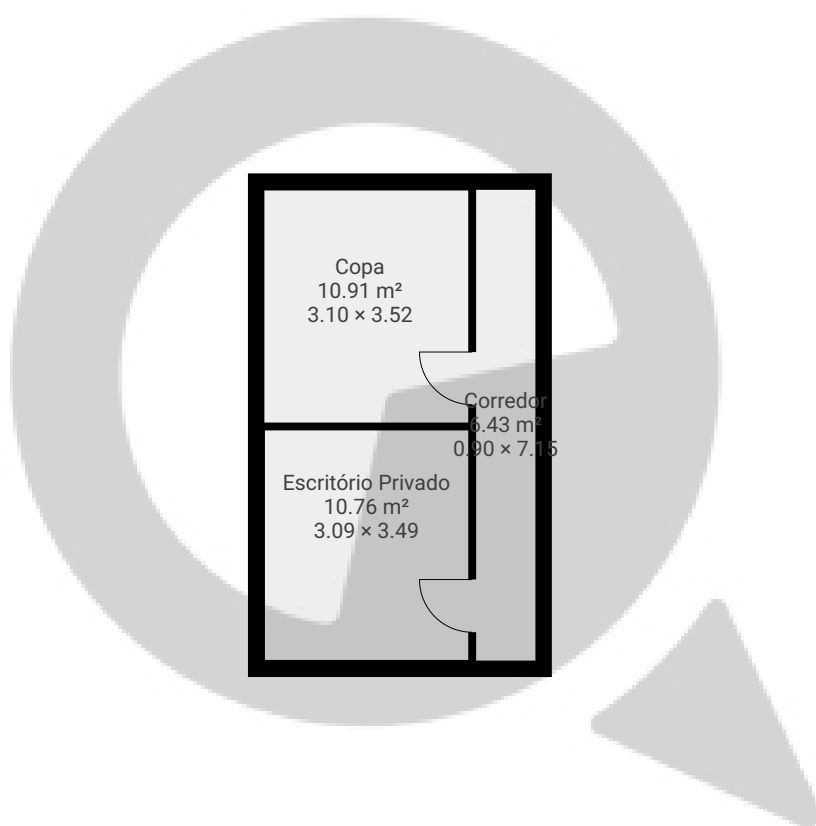

Meu novo projeto

Rua dona martinha, 02413-000, São Paulo, BR
PISOS: 2 • CÔMODOS: 6

▼ Andar Térreo

CÔMODOS: 3

ESTA PLANTA É FORNECIDA SEM QUALQUER TIPO DE GARANTIA E PRECISÃO DE MEDIDAS.

Meu novo projeto

Rua dona martinha, 02413-000, São Paulo, BR
PISOS: 2 • CÔMODOS: 6

▼ 1º Piso

CÔMODOS: 3

ESTA PLANTA É FORNECIDA SEM QUALQUER TIPO DE GARANTIA E PRECISÃO DE MEDIDAS.

0 1 2 3 4 5m
1:115
Page 2/2