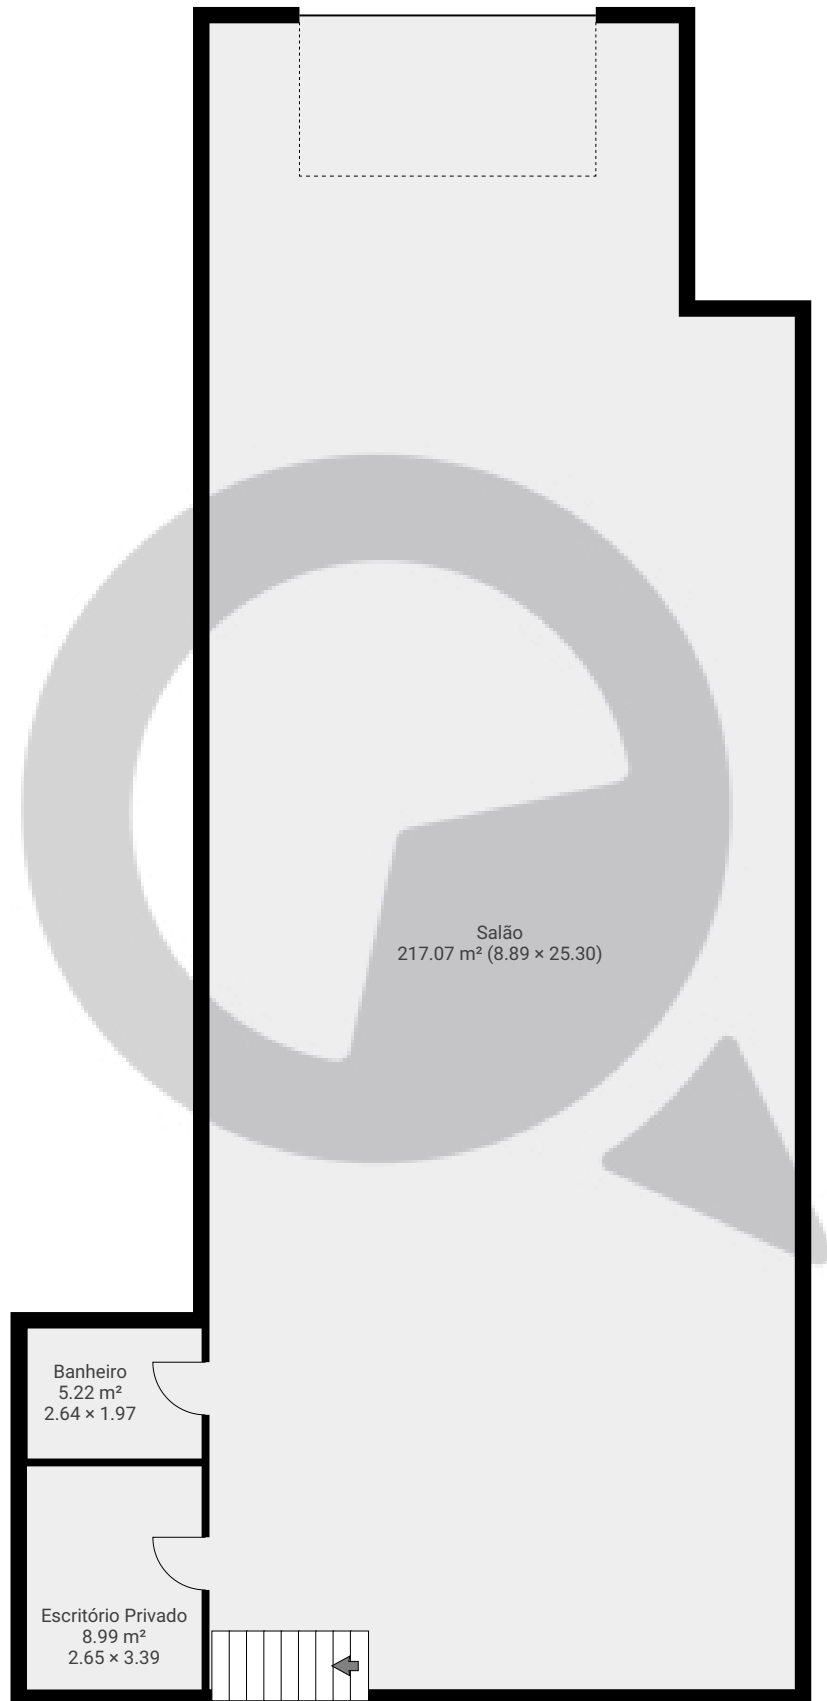

Meu novo projeto

Rua dona martinha, 02413-000, São Paulo, BR
PISOS: 2 • CÔMODOS: 6

▼ Andar Térreo

CÔMODOS: 3

ESTA PLANTA É FORNECIDA SEM QUALQUER TIPO DE GARANTIA E PRECISÃO DE MEDIDAS.

Meu novo projeto

Rua dona martinha, 02413-000, São Paulo, BR
PISOS: 2 • CÔMODOS: 6

▼ 1º Piso

CÔMODOS: 3

ESTA PLANTA É FORNECIDA SEM QUALQUER TIPO DE GARANTIA E PRECISÃO DE MEDIDAS.

0 1 2 3 4 5m
1:115
Page 2/2