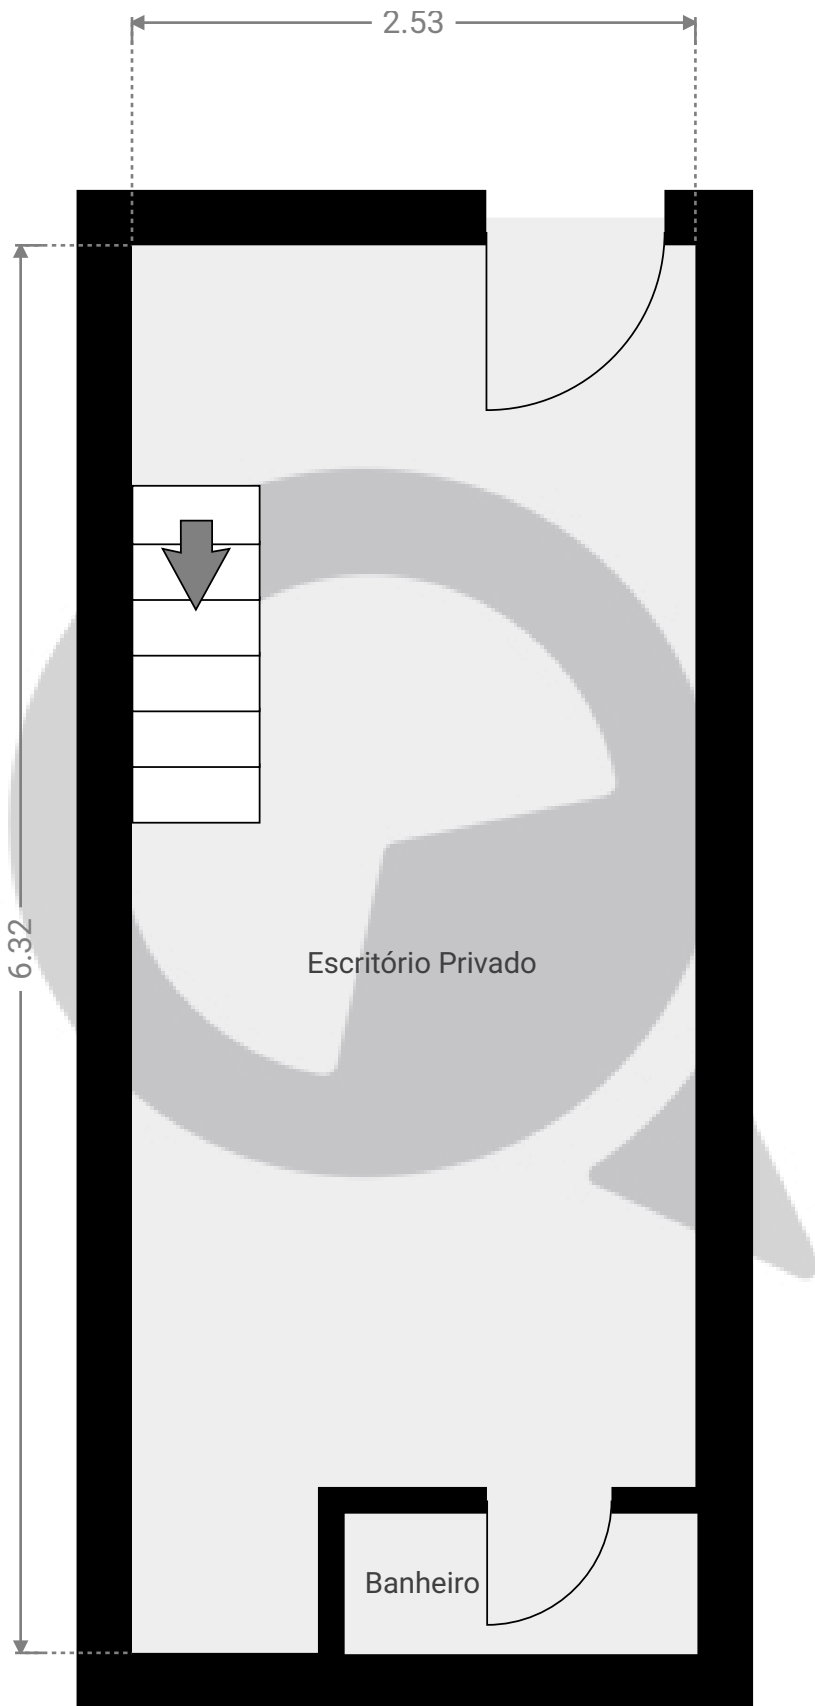

Meu novo projeto

Rua Conde Prates 205, 03122-000, São Paulo, BR

ÁREA TOTAL: 25.86 m² • ÁREA DE MORADIA: 25.86 m² • PISOS: 2 • CÔMODOS: 3

▼ Andar Térreo

ÁREA TOTAL: 15.73 m² • ÁREA DE MORADIA: 15.73 m² • CÔMODOS: 2

ESTA PLANTA É FORNECIDA SEM QUALQUER TIPO DE GARANTIA E PRECISÃO DE MEDIDAS.

Meu novo projeto

Rua Conde Prates 205, 03122-000, São Paulo, BR

ÁREA TOTAL: 25.86 m² • ÁREA DE MORADIA: 25.86 m² • PISOS: 2 • CÔMODOS: 3

 SuaQuadra

▼ 1º Piso

ÁREA TOTAL: 10.13 m² • ÁREA DE MORADIA: 10.13 m² • CÔMODOS: 1

ESTA PLANTA É FORNECIDA SEM QUALQUER TIPO DE GARANTIA E PRECISÃO DE MEDIDAS.

1:34

Page 2/2