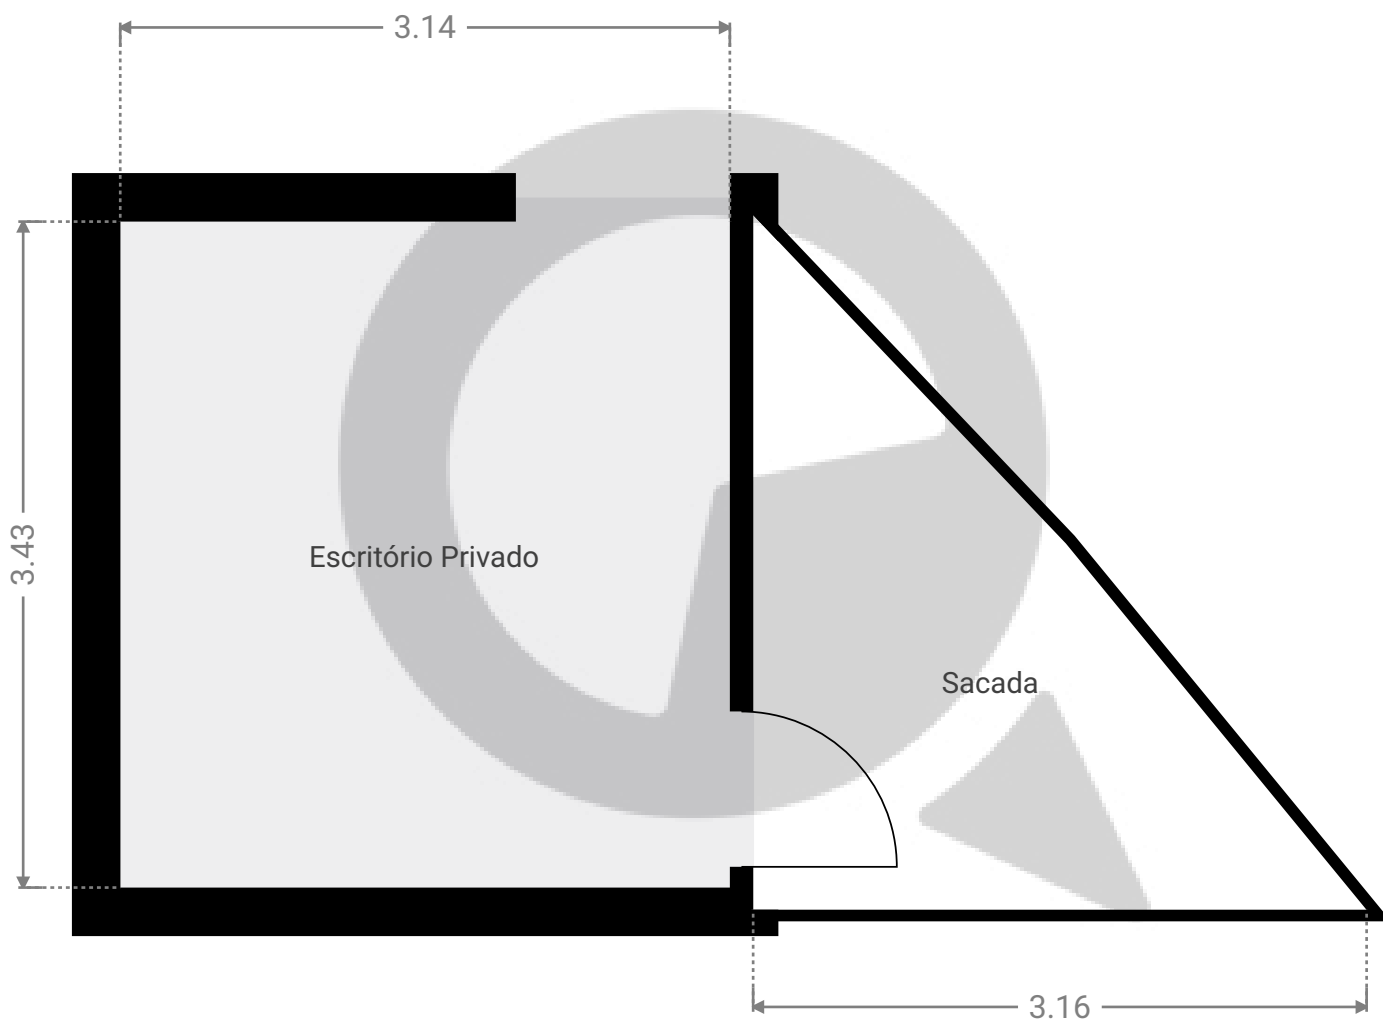

Meu novo projeto

Rua Conde Prates 189, 03122-000, São Paulo, BR

ÁREA TOTAL: 35.55 m² • ÁREA DE MORADIA: 29.69 m² • PISOS: 2 • CÔMODOS: 4

 SuaQuadra

▼ Andar Térreo

ÁREA TOTAL: 18.92 m² • ÁREA DE MORADIA: 18.92 m² • CÔMODOS: 3

ESTA PLANTA É FORNECIDA SEM QUALQUER TIPO DE GARANTIA E PRECISÃO DE MEDIDAS.

0.0 0.5 1.0 1.5m
1:39

Page 1/2

Meu novo projeto

Rua Conde Prates 189, 03122-000, São Paulo, BR

ÁREA TOTAL: 35.55 m² • ÁREA DE MORADIA: 29.69 m² • PISOS: 2 • CÔMODOS: 4

 SuaQuadra

▼ 1º Piso

ÁREA TOTAL: 16.63 m² • ÁREA DE MORADIA: 10.77 m² • CÔMODOS: 1

ESTA PLANTA É FORNECIDA SEM QUALQUER TIPO DE GARANTIA E PRECISÃO DE MEDIDAS.

0.0 0.5 1.0 1.5m
1:39

Page 2/2