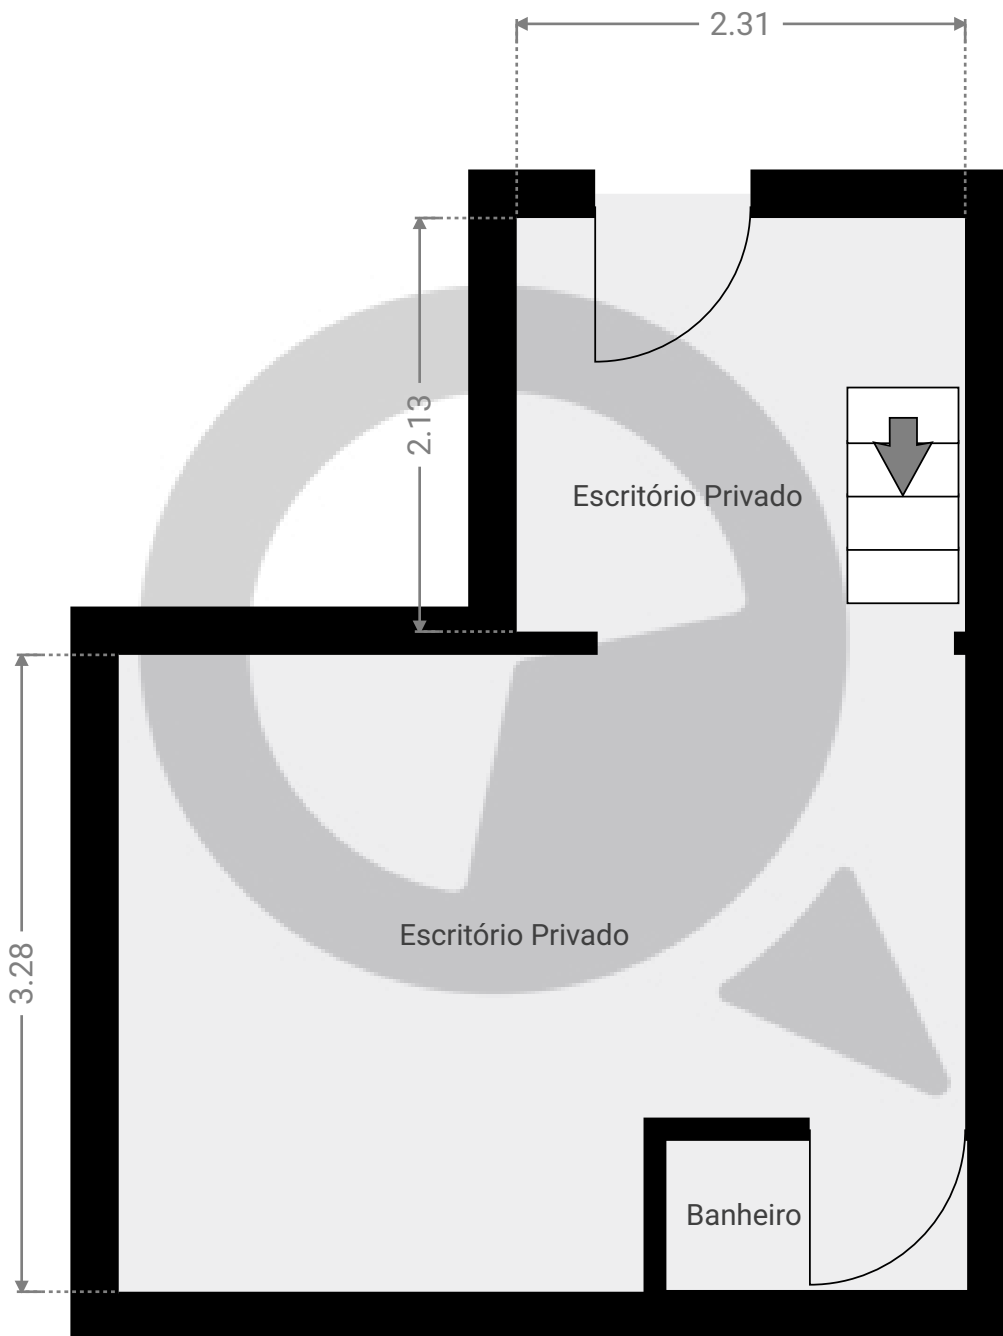

Meu novo projeto

Rua Conde Prates 189, 03122-000, São Paulo, BR

ÁREA TOTAL: 35.55 m² • ÁREA DE MORADIA: 29.69 m² • PISOS: 2 • CÔMODOS: 4

 SuaQuadra

▼ Andar Térreo

ÁREA TOTAL: 18.92 m² • ÁREA DE MORADIA: 18.92 m² • CÔMODOS: 3

ESTA PLANTA É FORNECIDA SEM QUALQUER TIPO DE GARANTIA E PRECISÃO DE MEDIDAS.

0.0 0.5 1.0 1.5m
1:39

Page 1/2

Meu novo projeto

Rua Conde Prates 189, 03122-000, São Paulo, BR

ÁREA TOTAL: 35.55 m² • ÁREA DE MORADIA: 29.69 m² • PISOS: 2 • CÔMODOS: 4

 SuaQuadra

▼ 1º Piso

ÁREA TOTAL: 16.63 m² • ÁREA DE MORADIA: 10.77 m² • CÔMODOS: 1

ESTA PLANTA É FORNECIDA SEM QUALQUER TIPO DE GARANTIA E PRECISÃO DE MEDIDAS.

0.0 0.5 1.0 1.5m
1:39

Page 2/2