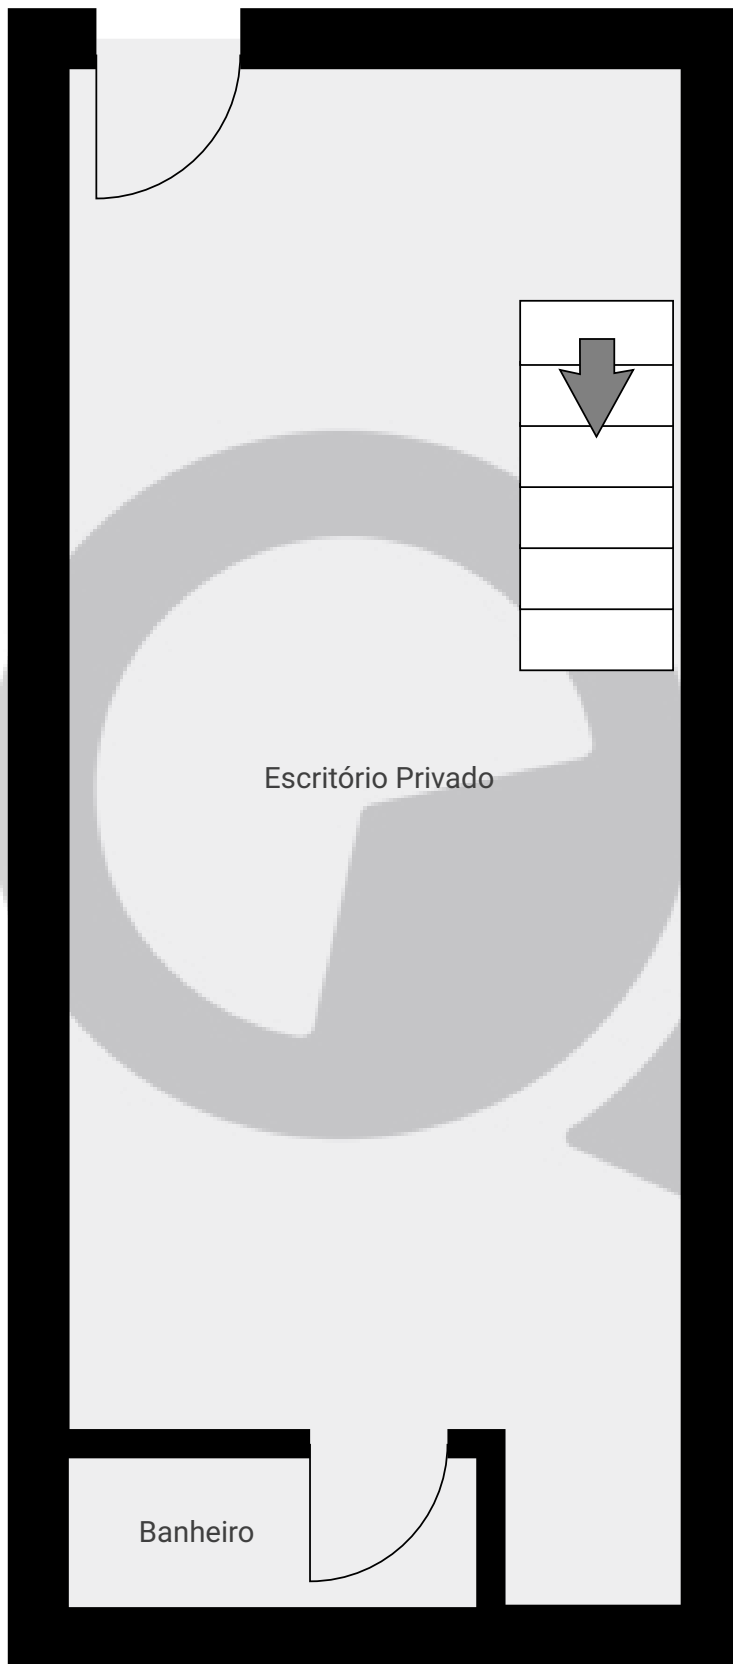

Meu novo projeto

Rua Conde Prates 189, 03122-000, São Paulo, BR

ÁREA TOTAL: 25.11 m² • ÁREA DE MORADIA: 25.11 m² • PISOS: 2 • CÔMODOS: 3

▼ Andar Térreo

ÁREA TOTAL: 15.46 m² • ÁREA DE MORADIA: 15.46 m² • CÔMODOS: 2

ESTA PLANTA É FORNECIDA SEM QUALQUER TIPO DE GARANTIA E PRECISÃO DE MEDIDAS.

1:31
Page 1/2

Meu novo projeto

Rua Conde Prates 189, 03122-000, São Paulo, BR

ÁREA TOTAL: 25.11 m² • ÁREA DE MORADIA: 25.11 m² • PISOS: 2 • CÔMODOS: 3

▼ 1º Piso

ÁREA TOTAL: 9.65 m² • ÁREA DE MORADIA: 9.65 m² • CÔMODOS: 1

ESTA PLANTA É FORNECIDA SEM QUALQUER TIPO DE GARANTIA E PRECISÃO DE MEDIDAS.

1:31

Page 2/2