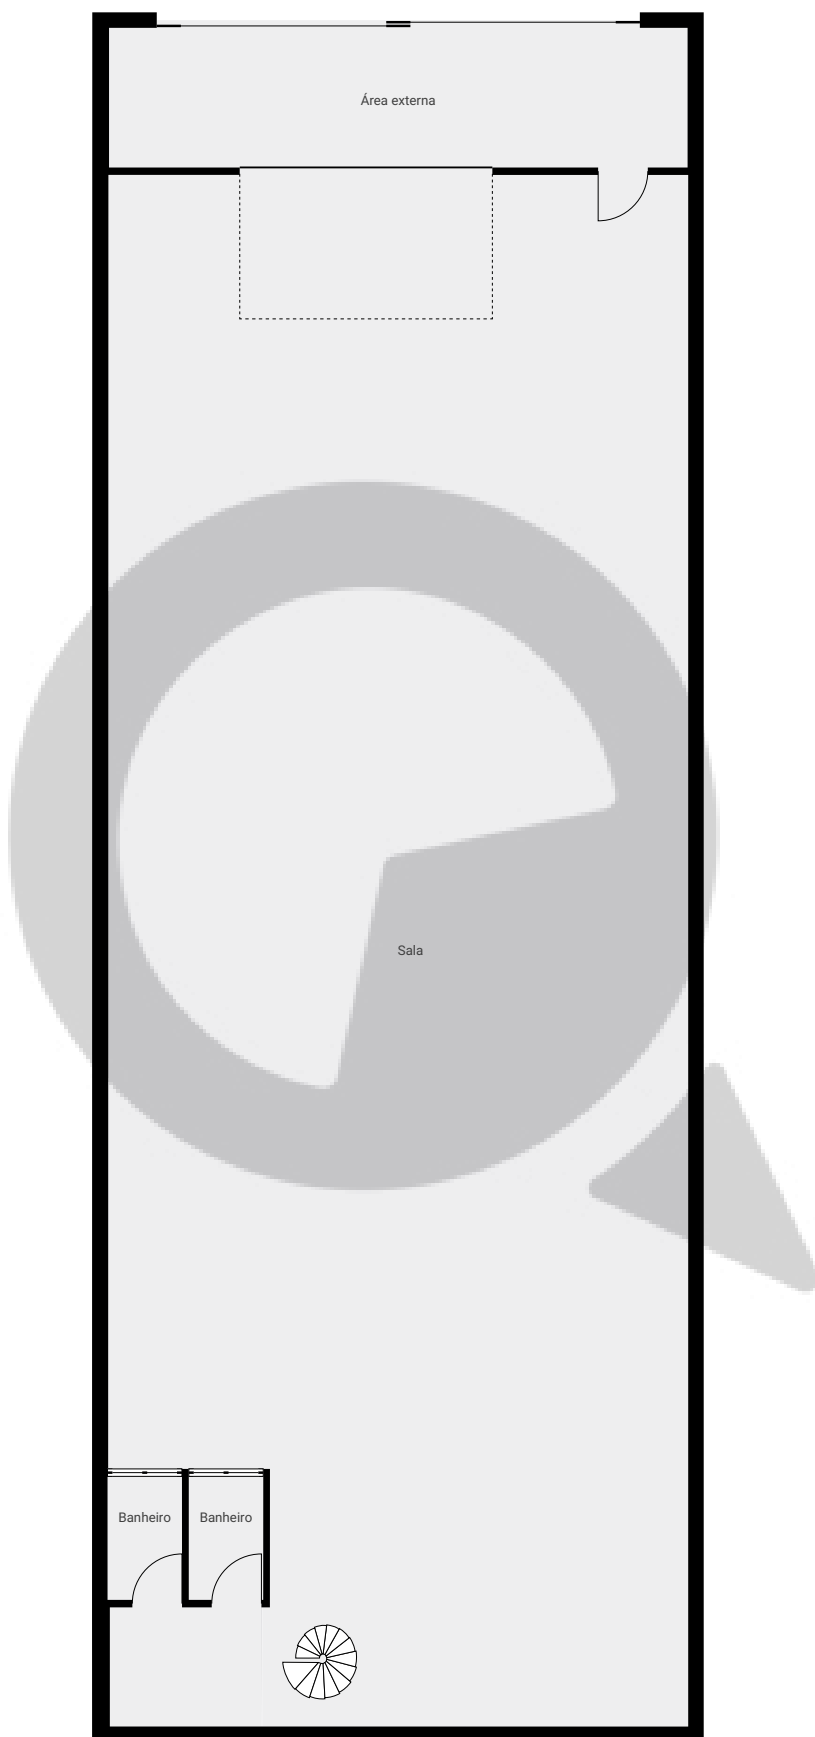

▼ Andar Térreo

ÁREA TOTAL: 253.21 m² · ÁREA DE MORADIA: 253.21 m² · CÔMODOS: 5

ESTA PLANTA É FORNECIDA SEM QUALQUER TIPO DE GARANTIA E PRECISÃO DE MEDIDAS.

0 1 2 3 4 5m
1:122
Page 1/2

▼ 1º Piso

ÁREA TOTAL: 13.08 m² · ÁREA DE MORADIA: 13.08 m² · CÔMODOS: 1

ESTA PLANTA É FORNECIDA SEM QUALQUER TIPO DE GARANTIA E PRECISÃO DE MEDIDAS.

0 1 2 3 4 5m
1:122
Page 2/2