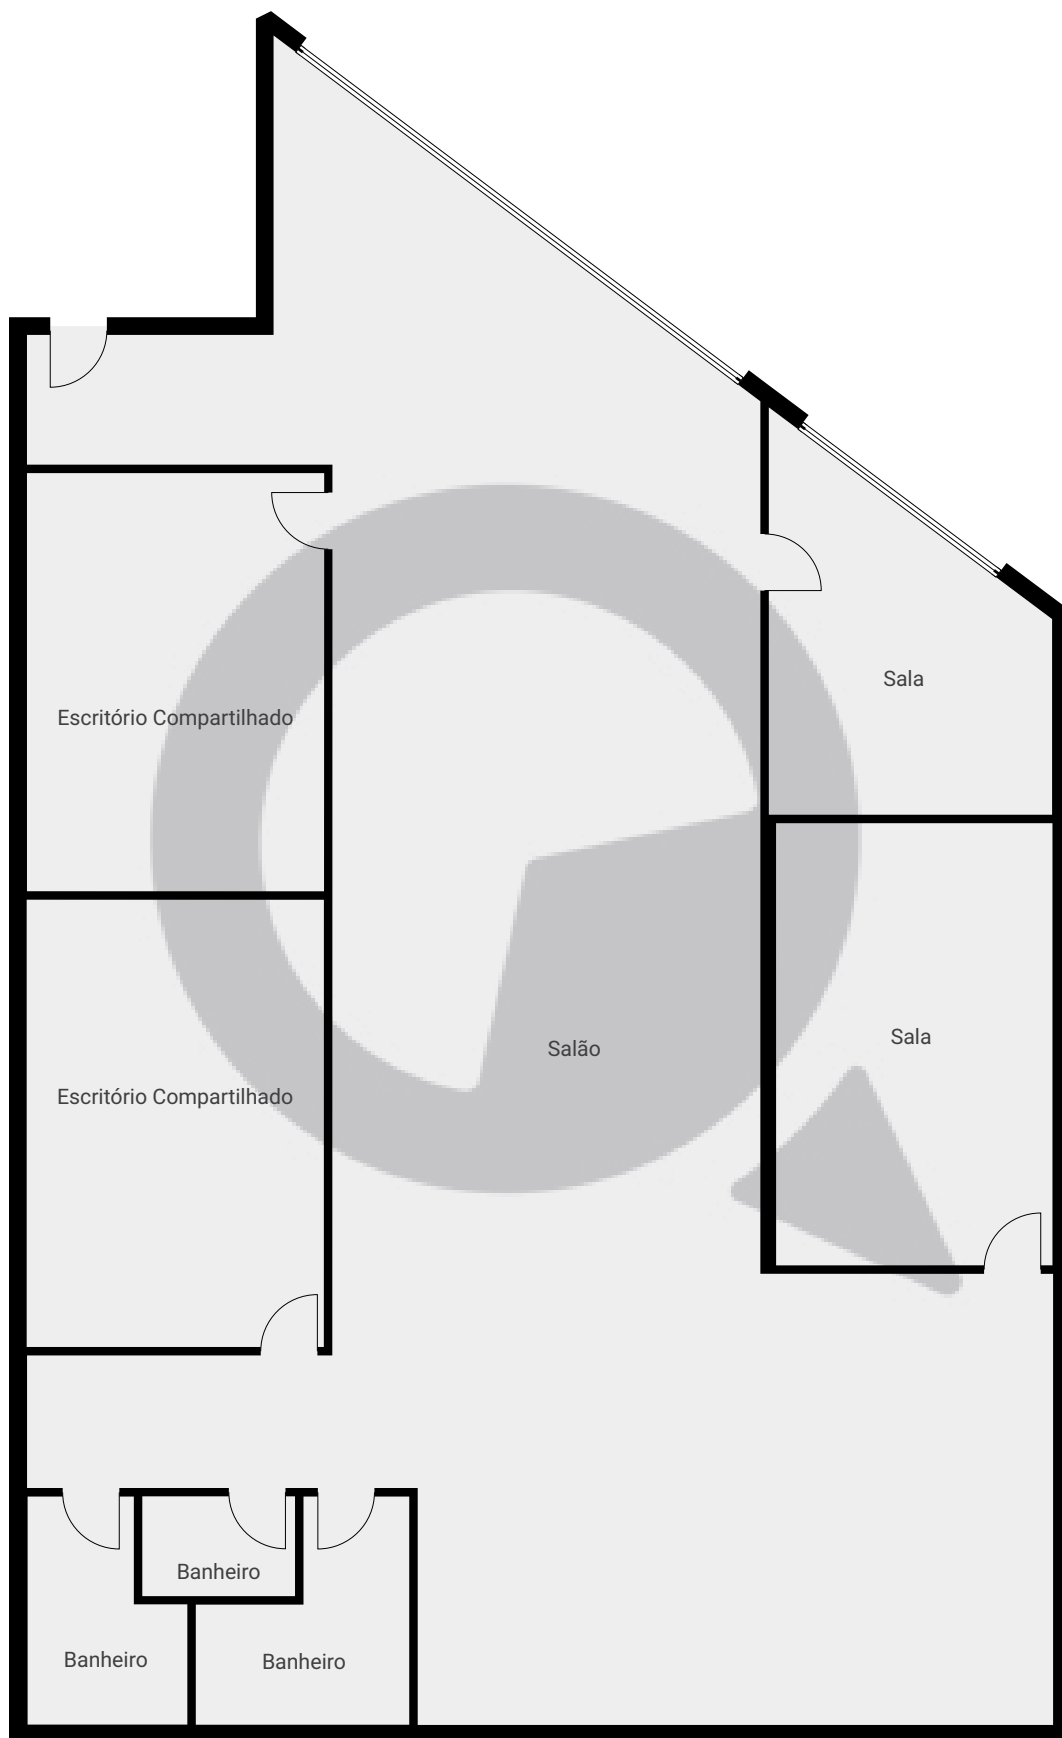

Estrada do M'Boi Mirim, nº135 2 andar

ÁREA TOTAL: 277.78 m² · ÁREA DE MORADIA: 277.78 m² · PISOS: 1 · CÔMODOS: 8

▼ 2º Piso

ÁREA TOTAL: 277.78 m² · ÁREA DE MORADIA: 277.78 m² · CÔMODOS: 8

ESTA PLANTA É FORNECIDA SEM QUALQUER TIPO DE GARANTIA E PRECISÃO DE MEDIDAS.