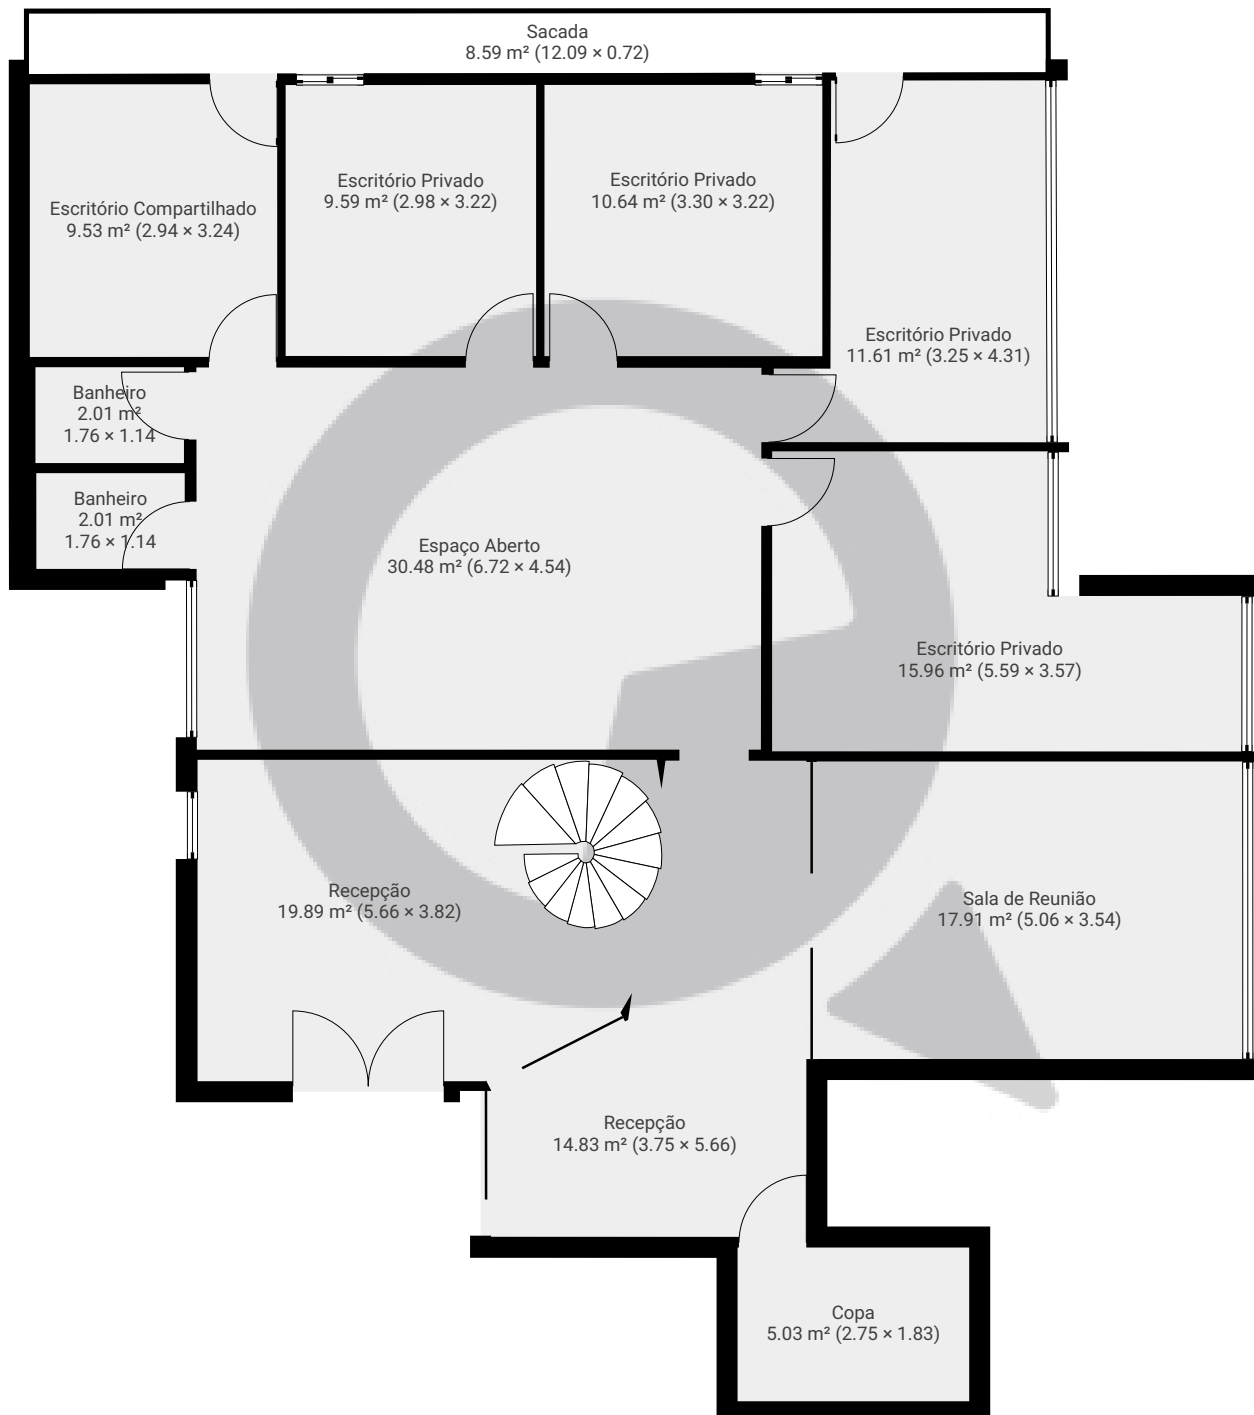

Rua Funchal, 573 - cj 93 e 94

Rua Funchal 573, 04551-060 São Paulo, São Paulo, BR
PISOS: 2 • CÔMODOS: 25

▼ 9º Piso

CÔMODOS: 12

ESTA PLANTA É FORNECIDA SEM QUALQUER TIPO DE GARANTIA E PRECISÃO DE MEDIDAS.

Page 1/2

Rua Funchal, 573 - cj 93 e 94

Rua Funchal 573, 04551-060 São Paulo, São Paulo, BR
PISOS: 2 • CÔMODOS: 25

▼ Teto

CÔMODOS: 13

ESTA PLANTA É FORNECIDA SEM QUALQUER TIPO DE GARANTIA E PRECISÃO DE MEDIDAS.

Page 2/2