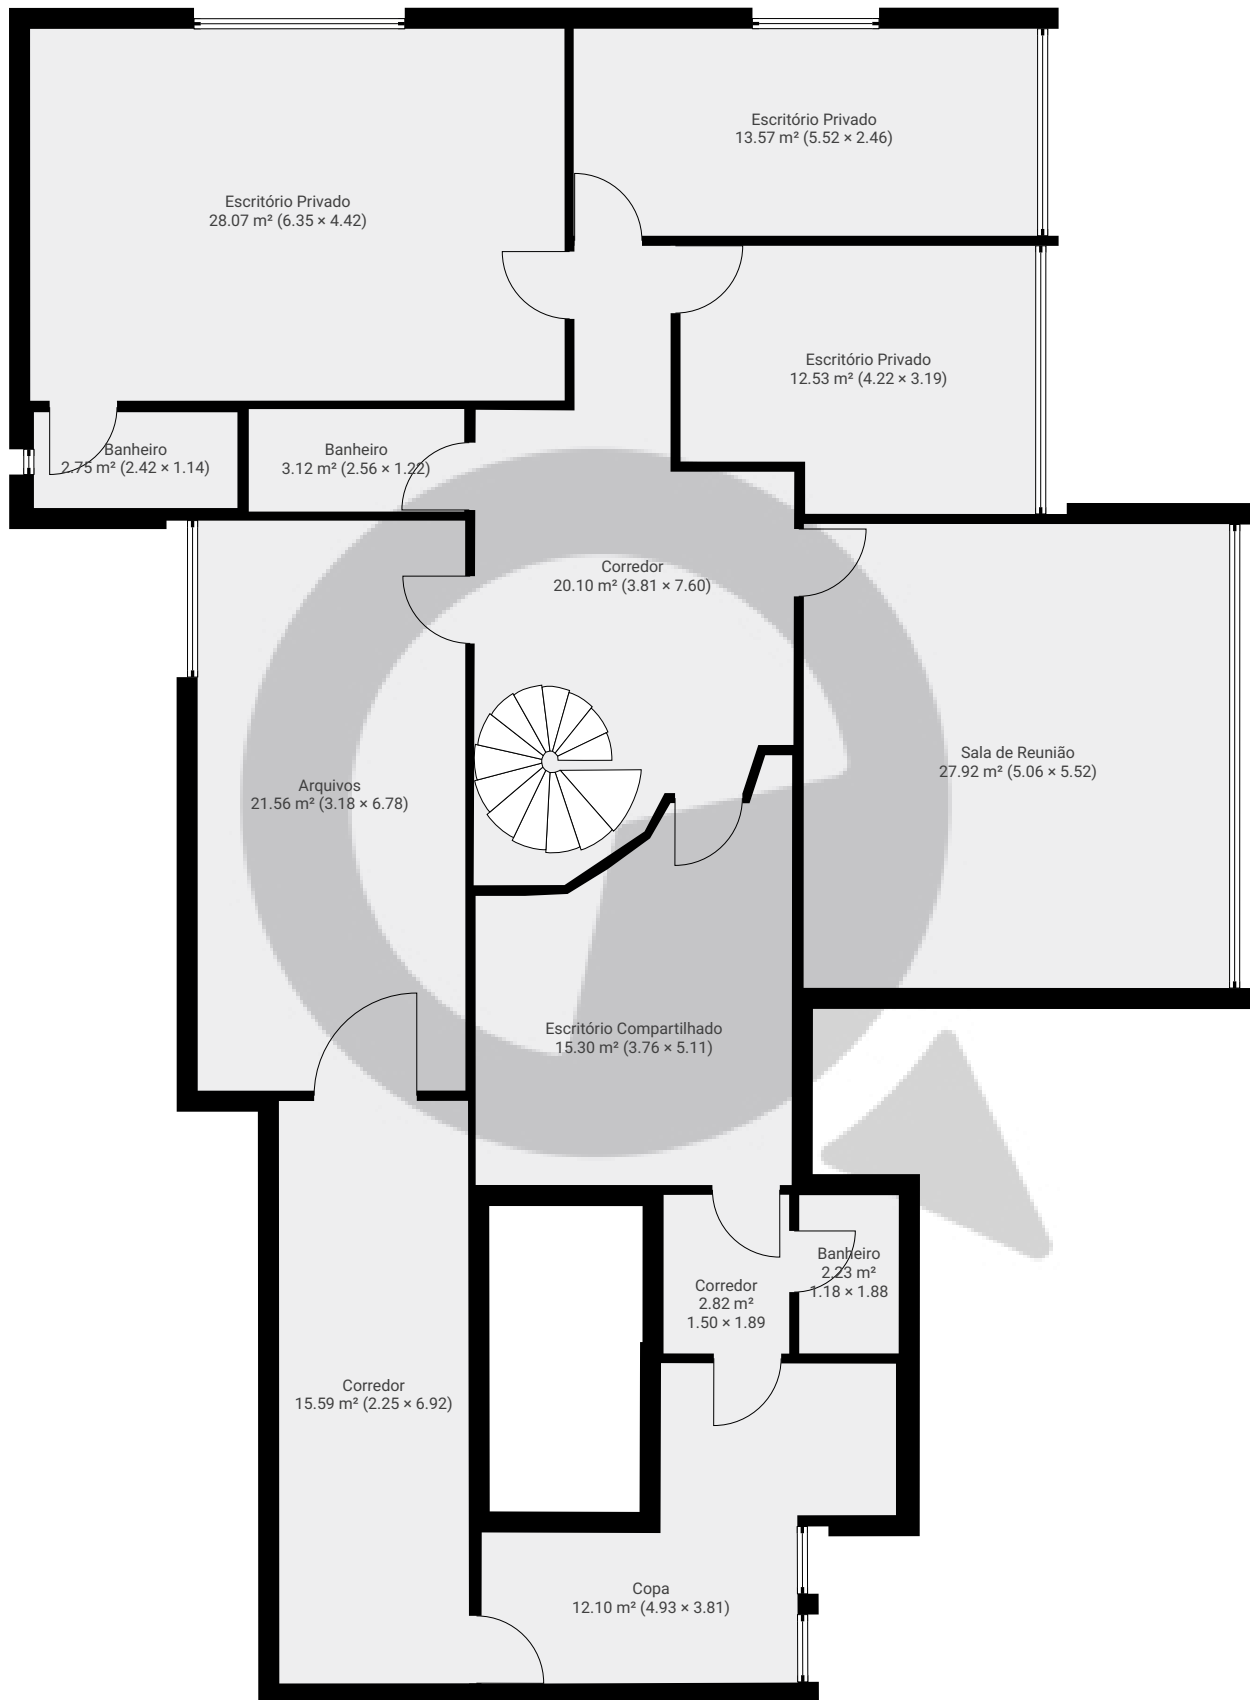

Rua Funchal, 573 - cj 93 e 94

Rua Funchal 573, 04551-060 São Paulo, São Paulo, BR
PISOS: 2 • CÔMODOS: 25

▼ 9º Piso

CÔMODOS: 12

ESTA PLANTA É FORNECIDA SEM QUALQUER TIPO DE GARANTIA E PRECISÃO DE MEDIDAS.

Page 1/2

Rua Funchal, 573 - cj 93 e 94

Rua Funchal 573, 04551-060 São Paulo, São Paulo, BR
PISOS: 2 • CÔMODOS: 25

▼ Teto

CÔMODOS: 13

ESTA PLANTA É FORNECIDA SEM QUALQUER TIPO DE GARANTIA E PRECISÃO DE MEDIDAS.

Page 2/2