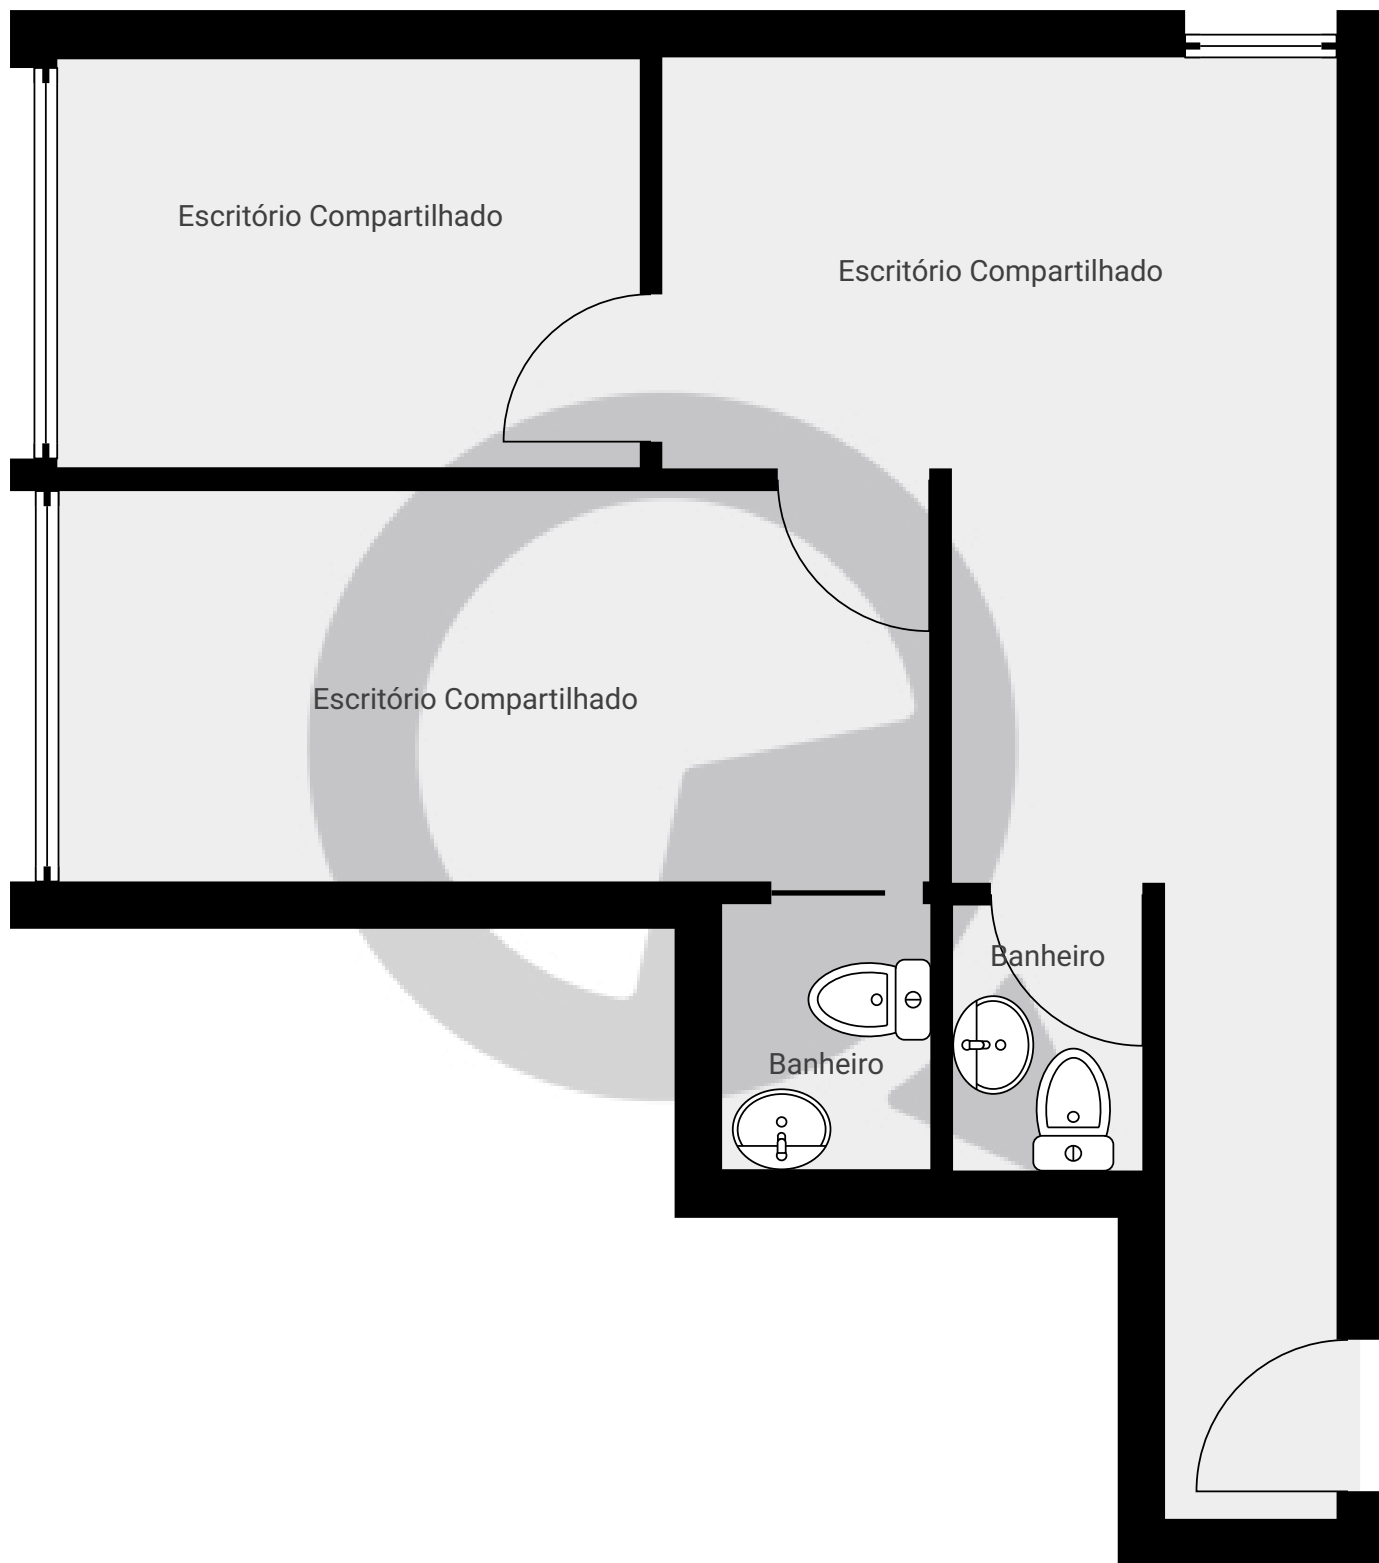

▼ 2º Piso

ÁREA TOTAL: 34.27 m² · ÁREA DE MORADIA: 34.27 m² · CÔMODOS: 5

ESTA PLANTA É FORNECIDA SEM QUALQUER TIPO DE GARANTIA E PRECISÃO DE MEDIDAS.

1:40

Page 1/1