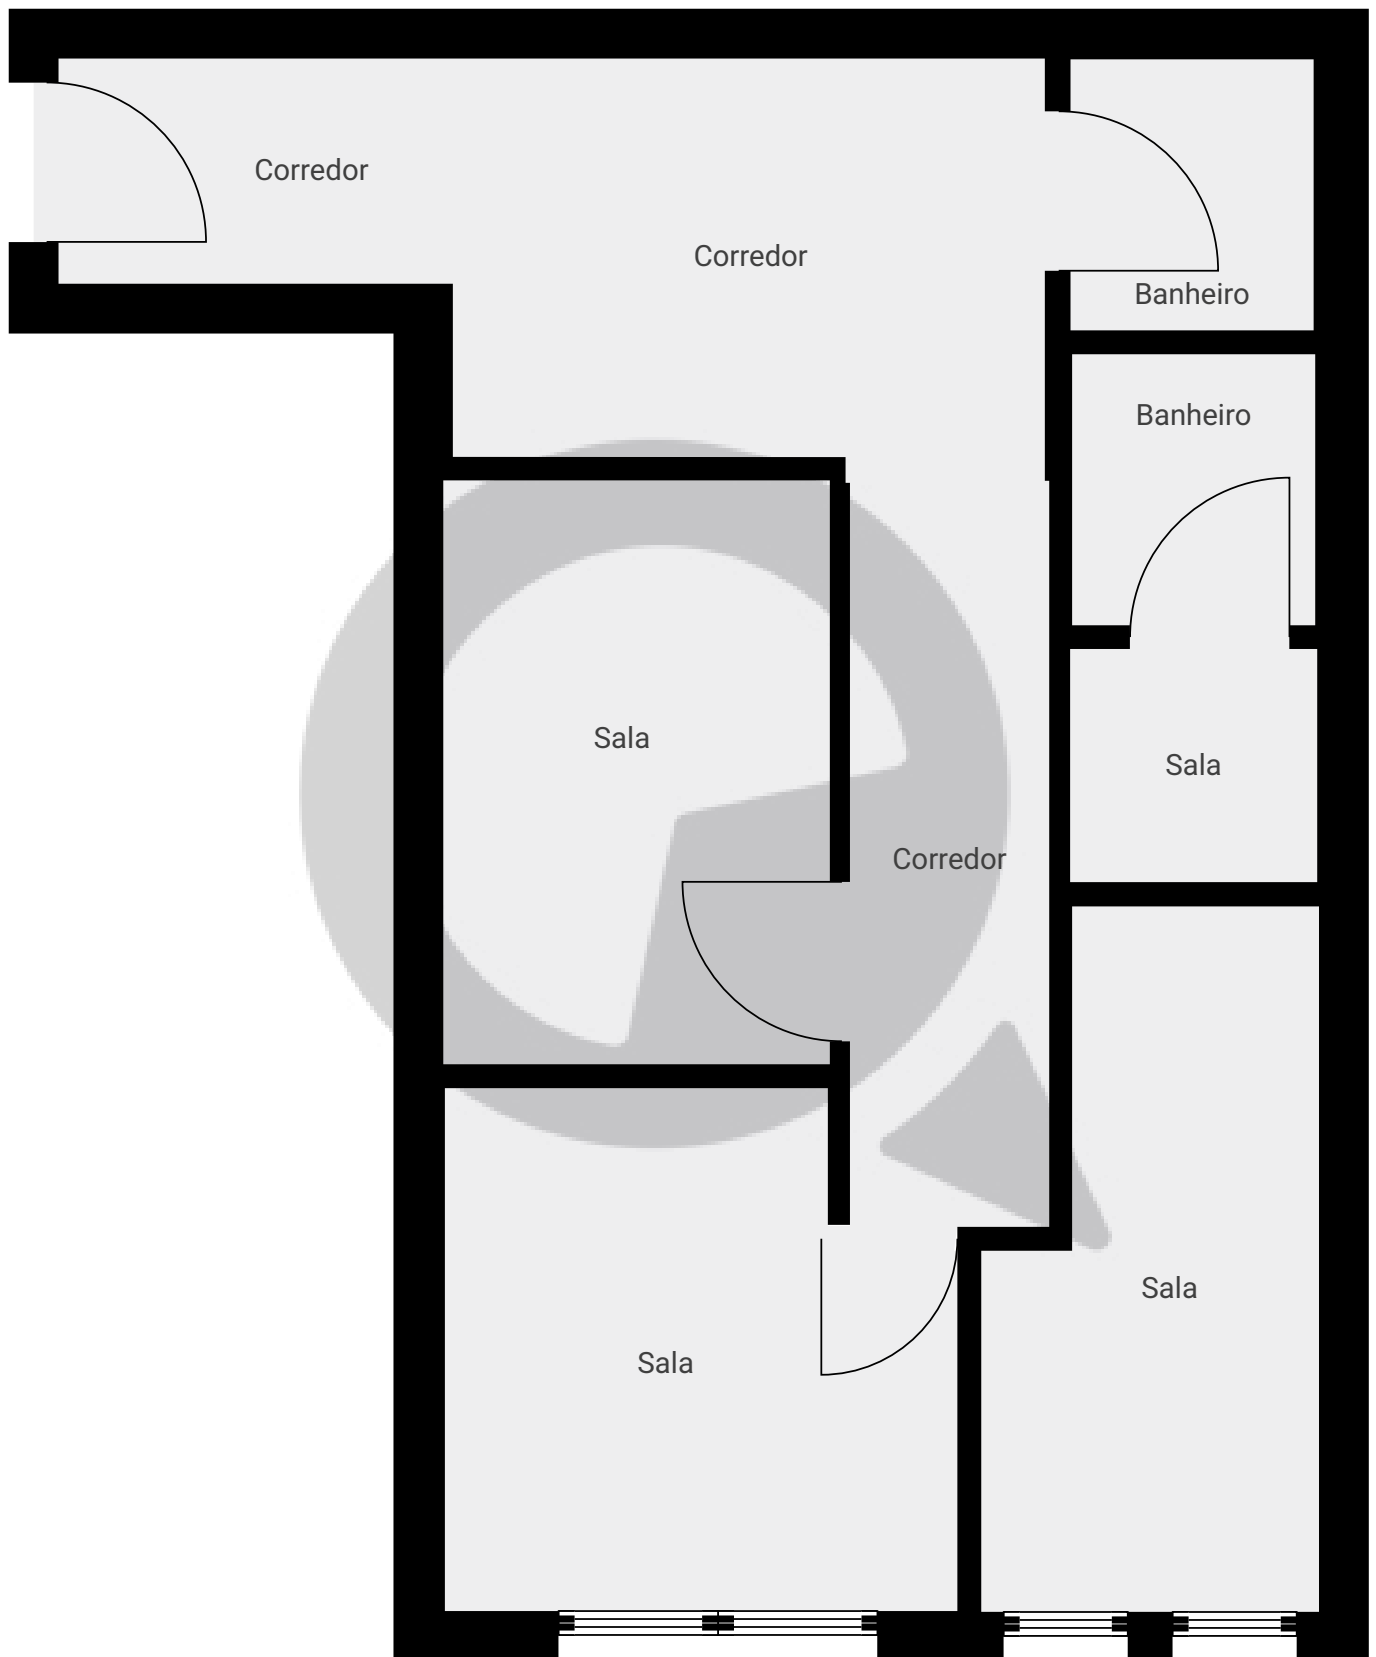

▼ 10º Piso

ÁREA TOTAL: 33.65 m² • ÁREA DE MORADIA: 33.65 m² • CÔMODOS: 9

ESTA PLANTA É FORNECIDA SEM QUALQUER TIPO DE GARANTIA E PRECISÃO DE MEDIDAS.

0.0 0.5 1.0 1.5m

1:38

Page 1/1