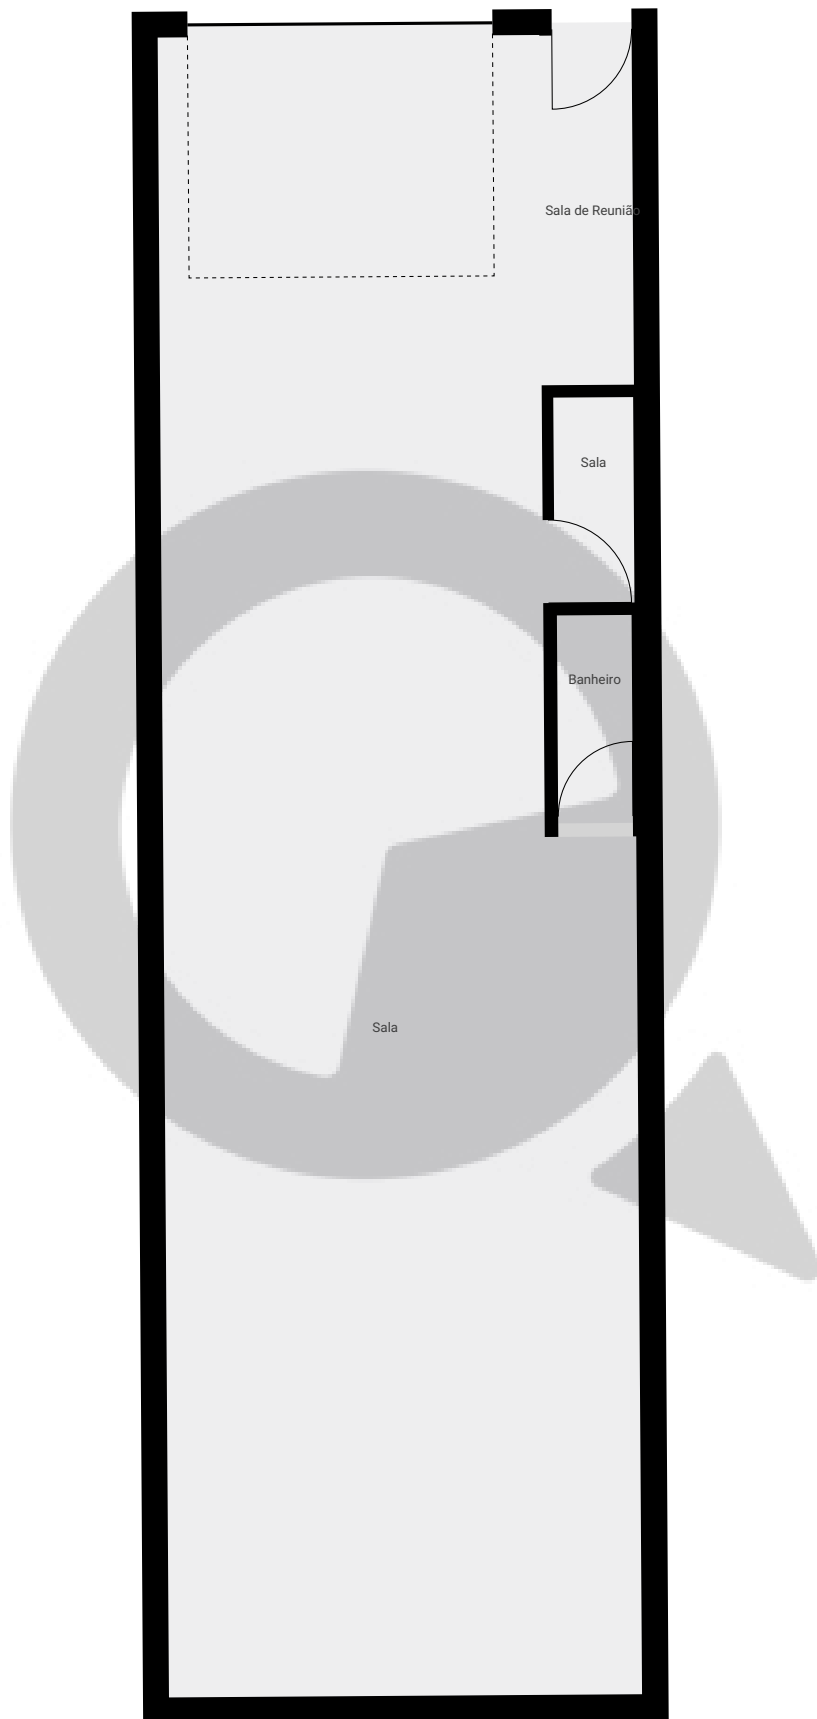

▼ Andar Térreo

ÁREA TOTAL: 71.63 m² · ÁREA DE MORADIA: 71.63 m² · CÔMODOS: 4

ESTA PLANTA É FORNECIDA SEM QUALQUER TIPO DE GARANTIA E PRECISÃO DE MEDIDAS.

0 1 2 3m
1:73
Page 1/1