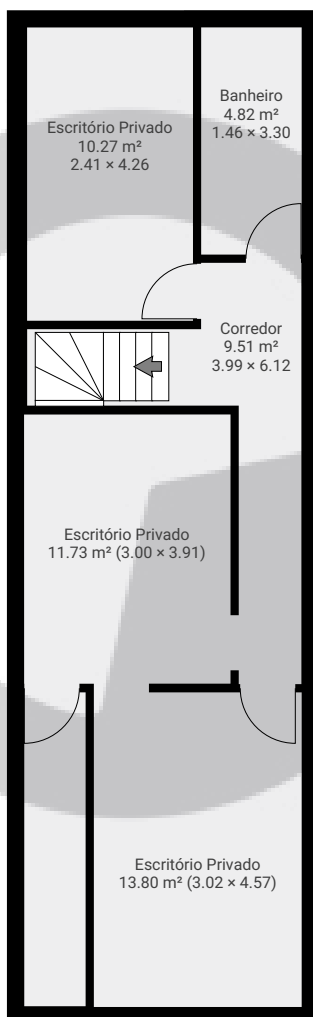

Avenida Doutor Luís Rocha Miranda86

Avenida Doutor Luís Rocha Miranda 86, 04344-010, São Paulo, BR
PISOS: 2 • CÔMODOS: 11

▼ 1º Piso

CÔMODOS: 6

ESTA PLANTA É FORNECIDA SEM QUALQUER TIPO DE GARANTIA E PRECISÃO DE MEDIDAS.