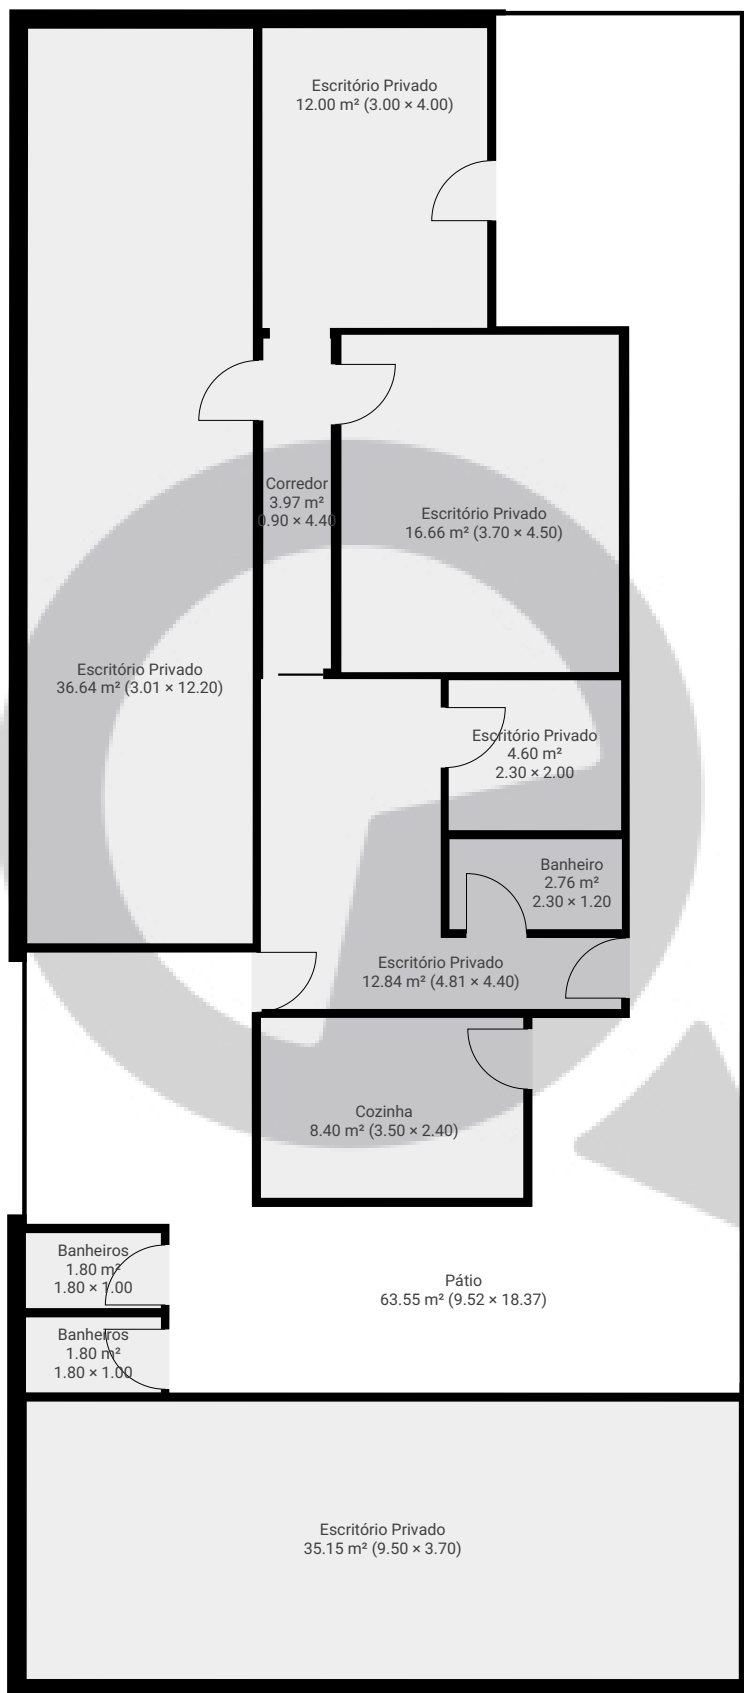

# Rua Mairinque 231

Rua Mairinque 231, 04037-020, São Paulo, BR  
PISOS: 1 • CÔMODOS: 11

## ▼ Andar Térreo

CÔMODOS: 11

ESTA PLANTA É FORNECIDA SEM QUALQUER TIPO DE GARANTIA E PRECISÃO DE MEDIDAS.