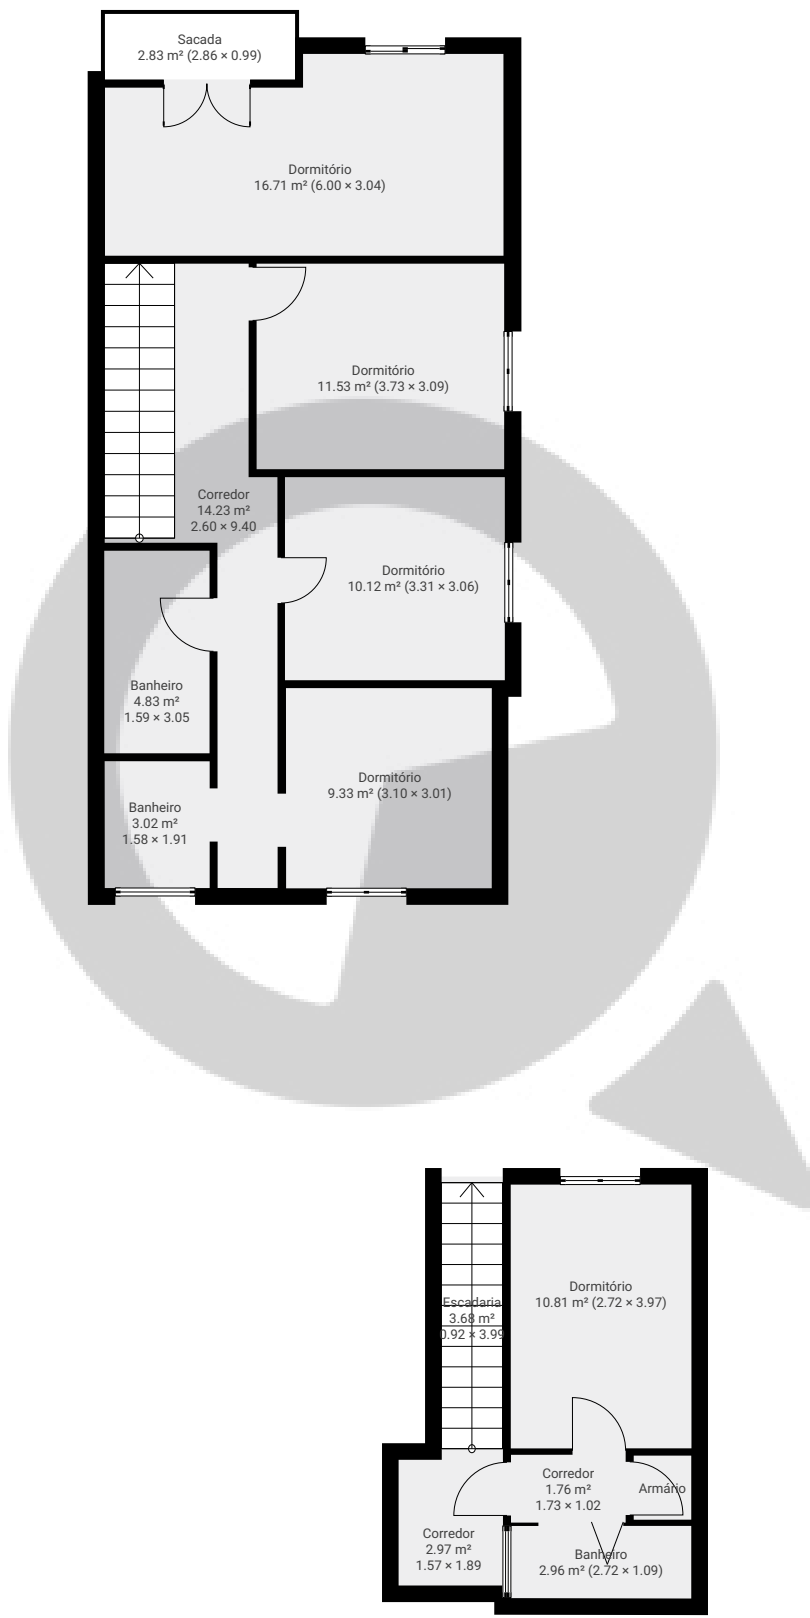

Rua Matizada, 59 - casa

Rua Matizada 59, 01548-060 São Paulo, São Paulo, BR
PISOS: 2 • CÔMODOS: 24

▼ Andar Térreo

CÔMODOS: 11

ESTA PLANTA É FORNECIDA SEM QUALQUER TIPO DE GARANTIA E PRECISÃO DE MEDIDAS.

Rua Matizada, 59 - casa

Rua Matizada 59, 01548-060 São Paulo, São Paulo, BR

PISOS: 2 • CÔMODOS: 24

▼ 1º Piso

CÔMODOS: 13

ESTA PLANTA É FORNECIDA SEM QUALQUER TIPO DE GARANTIA E PRECISÃO DE MEDIDAS.