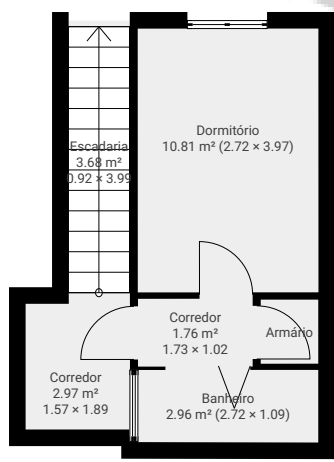

Rua Matizada, 59 - casa

Rua Matizada 59, 01548-060 São Paulo, São Paulo, BR
PISOS: 2 • CÔMODOS: 24

▼ Andar Térreo

CÔMODOS: 11

ESTA PLANTA É FORNECIDA SEM QUALQUER TIPO DE GARANTIA E PRECISÃO DE MEDIDAS.

Rua Matizada, 59 - casa

Rua Matizada 59, 01548-060 São Paulo, São Paulo, BR

PISOS: 2 • CÔMODOS: 24

▼ 1º Piso

CÔMODOS: 13

ESTA PLANTA É FORNECIDA SEM QUALQUER TIPO DE GARANTIA E PRECISÃO DE MEDIDAS.