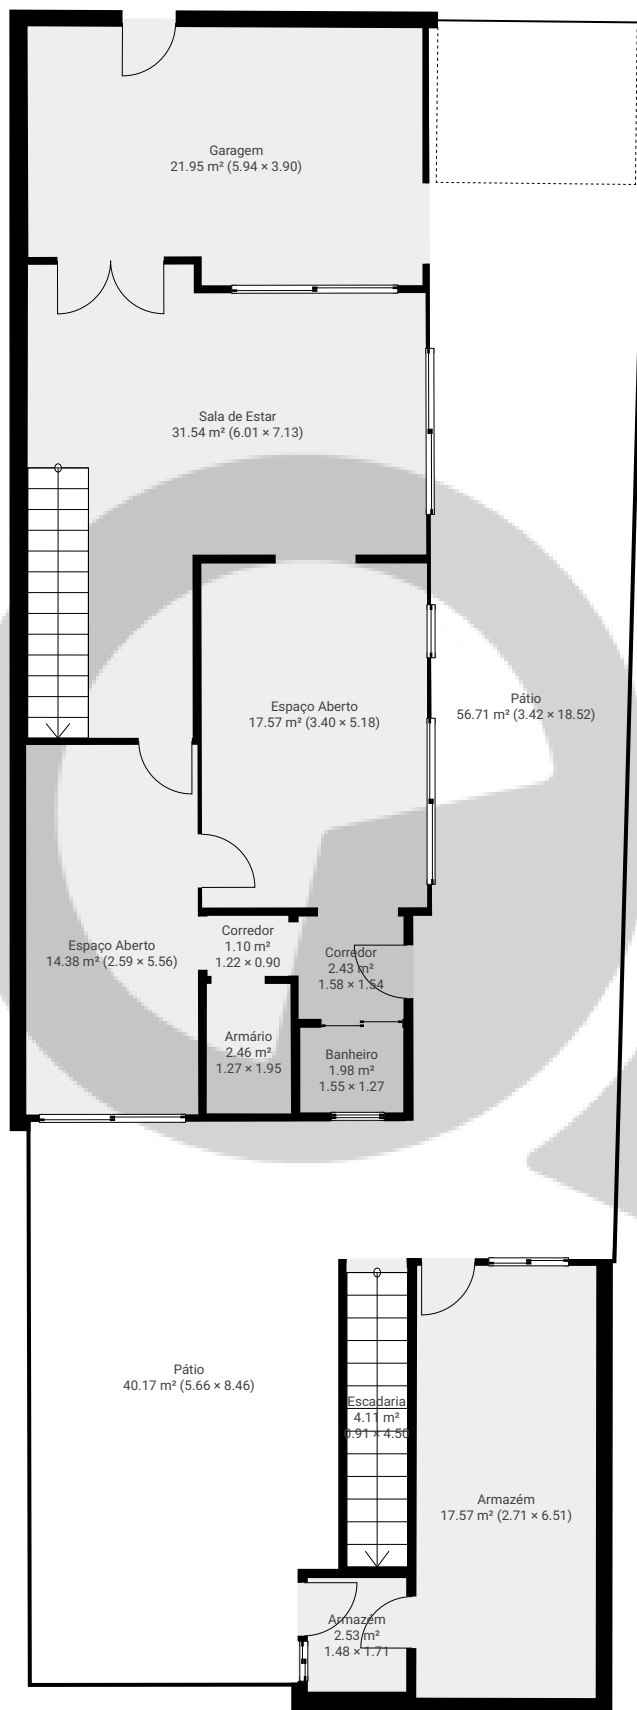

Rua Matizada, 59 - casa

Rua Matizada 59, 01548-060 São Paulo, São Paulo, BR
PISOS: 2 • CÔMODOS: 24

▼ Andar Térreo

CÔMODOS: 11

ESTA PLANTA É FORNECIDA SEM QUALQUER TIPO DE GARANTIA E PRECISÃO DE MEDIDAS.

Rua Matizada, 59 - casa

Rua Matizada 59, 01548-060 São Paulo, São Paulo, BR

PISOS: 2 • CÔMODOS: 24

▼ 1º Piso

CÔMODOS: 13

ESTA PLANTA É FORNECIDA SEM QUALQUER TIPO DE GARANTIA E PRECISÃO DE MEDIDAS.