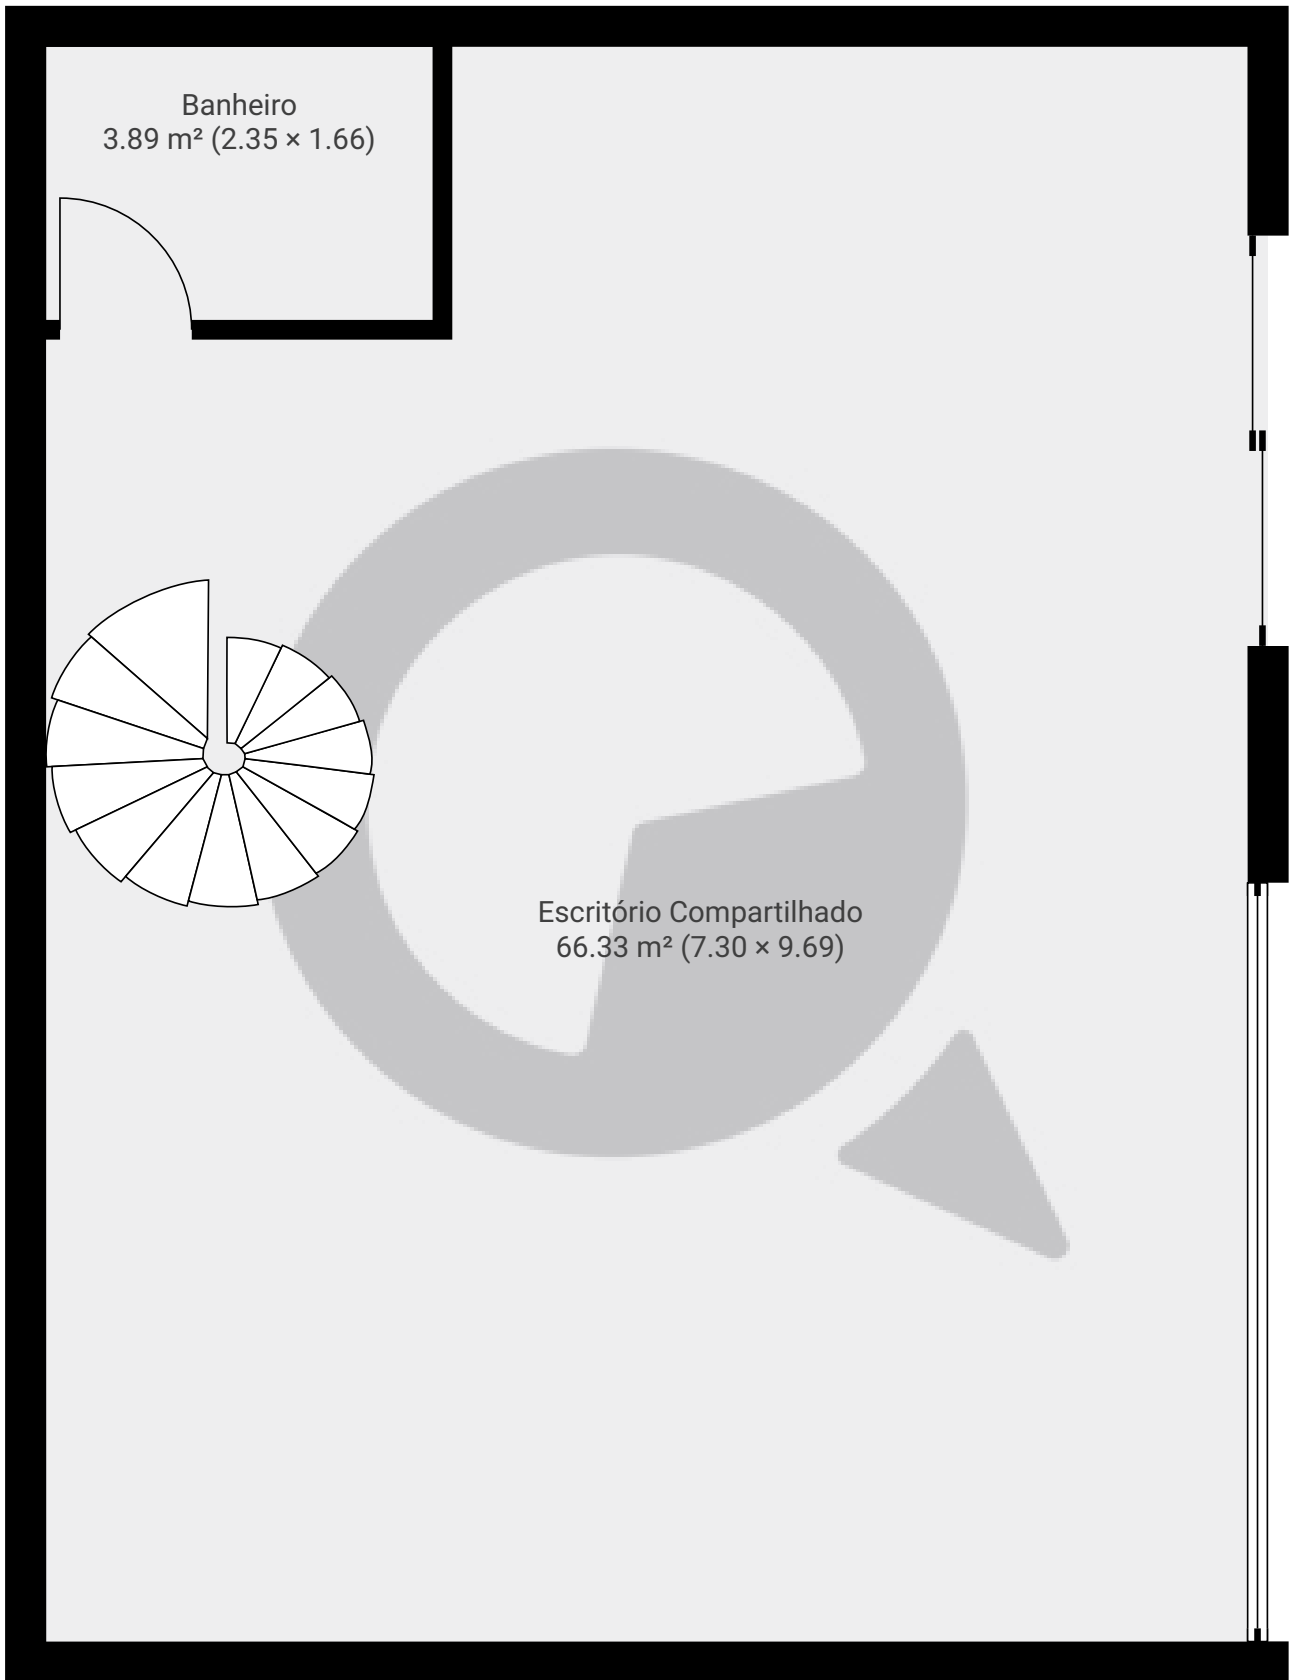

▼ Andar Térreo

CÔMODOS: 2

ESTA PLANTA É FORNECIDA SEM QUALQUER TIPO DE GARANTIA E PRECISÃO DE MEDIDAS.

1:46

Page 1/2

ESTA PLANTA É FORNECIDA SEM QUALQUER TIPO DE GARANTIA E PRECISÃO DE MEDIDAS.

0.0 0.5 1.0 1.5 2.0m