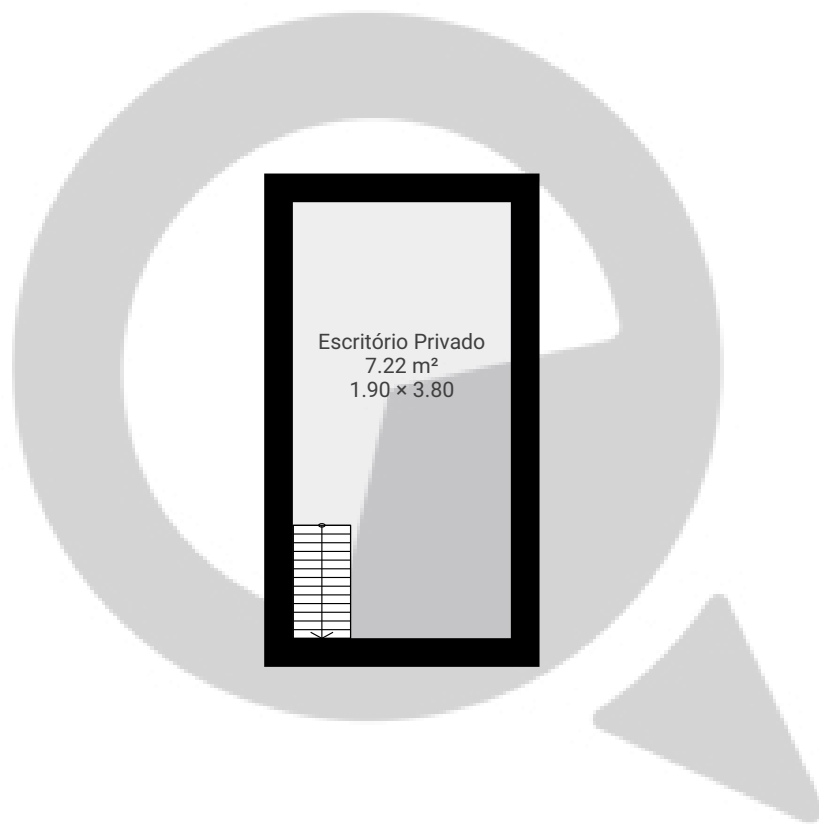

Avenida Vital Brasil 494

Avenida Vital Brasil 494, 05503-000, São Paulo, BR
PISOS: 2 • CÔMODOS: 5

▼ Andar Térreo

CÔMODOS: 4

ESTA PLANTA É FORNECIDA SEM QUALQUER TIPO DE GARANTIA E PRECISÃO DE MEDIDAS.

Avenida Vital Brasil 494

Avenida Vital Brasil 494, 05503-000, São Paulo, BR
PISOS: 2 • CÔMODOS: 5

▼ 1º Piso

CÔMODOS: 1

ESTA PLANTA É FORNECIDA SEM QUALQUER TIPO DE GARANTIA E PRECISÃO DE MEDIDAS.

0 1 2 3m
1:66

Page 2/2