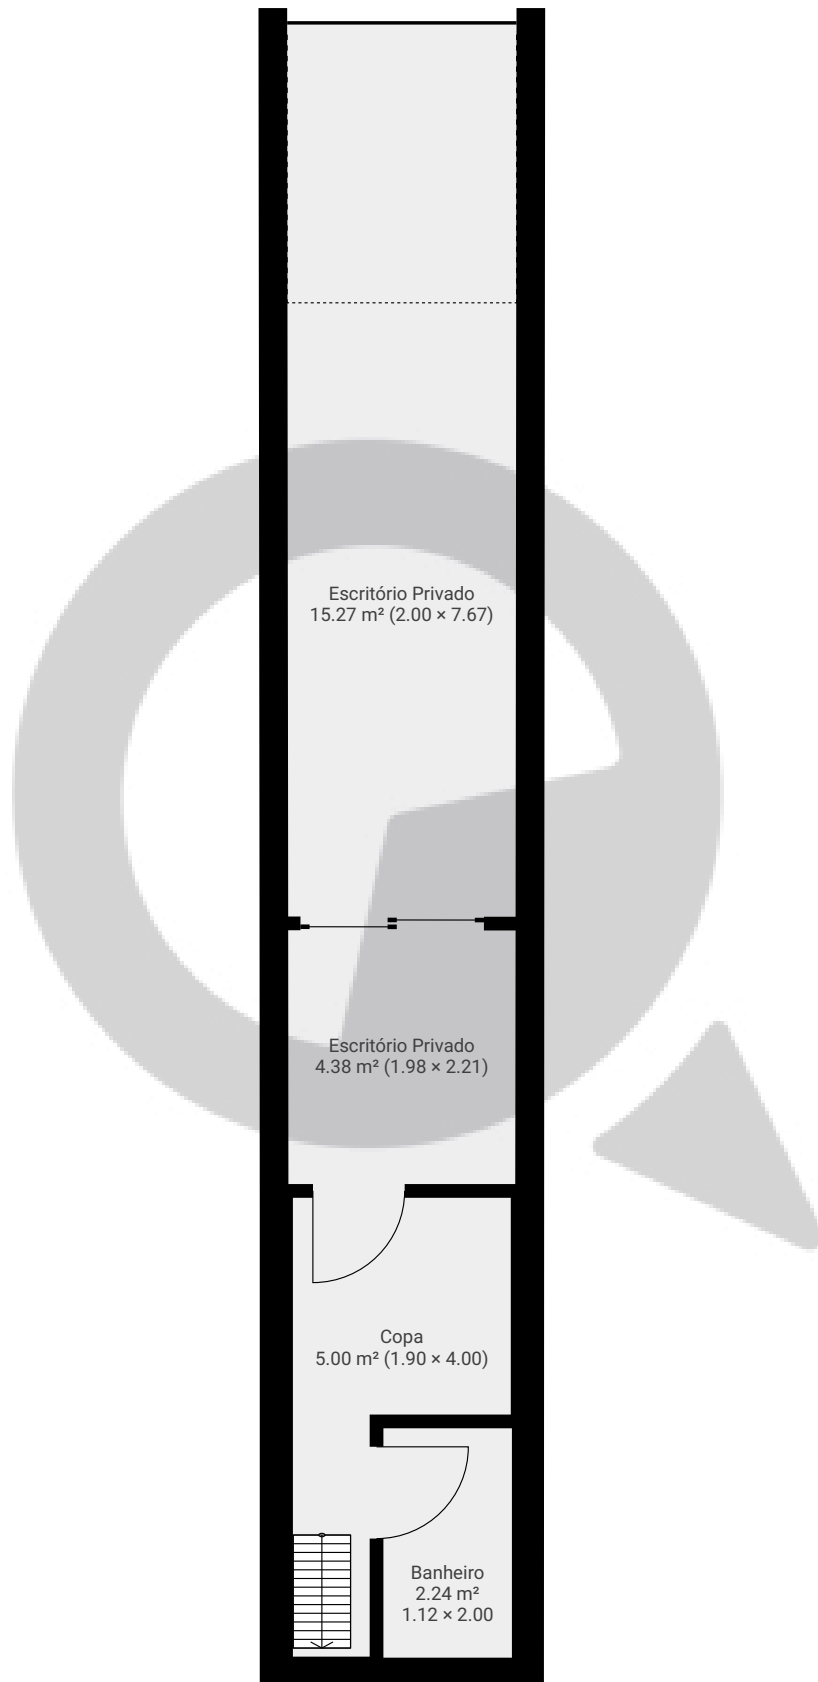

Avenida Vital Brasil 494

Avenida Vital Brasil 494, 05503-000, São Paulo, BR
PISOS: 2 • CÔMODOS: 5

▼ Andar Térreo

CÔMODOS: 4

ESTA PLANTA É FORNECIDA SEM QUALQUER TIPO DE GARANTIA E PRECISÃO DE MEDIDAS.

Avenida Vital Brasil 494

Avenida Vital Brasil 494, 05503-000, São Paulo, BR
PISOS: 2 • CÔMODOS: 5

▼ 1º Piso

CÔMODOS: 1

ESTA PLANTA É FORNECIDA SEM QUALQUER TIPO DE GARANTIA E PRECISÃO DE MEDIDAS.

0 1 2 3m
1:66

Page 2/2