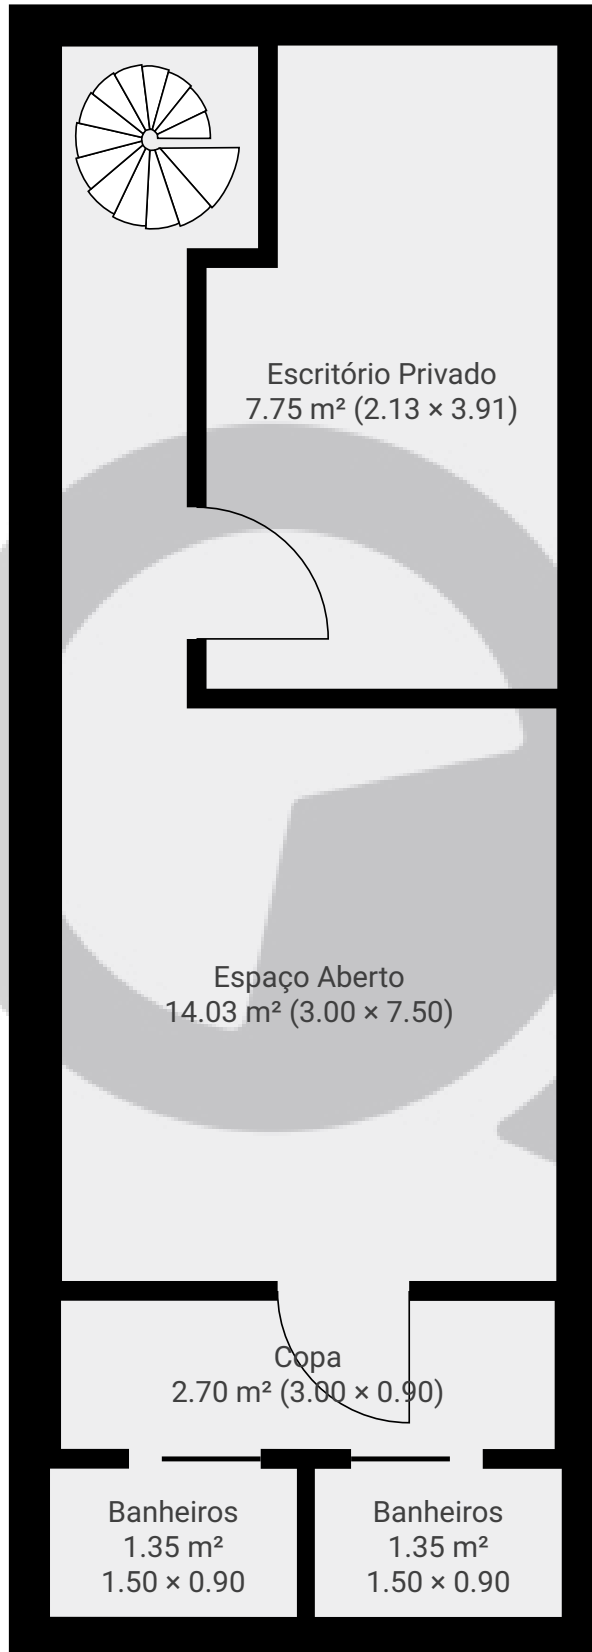

Av brigadeiro faria lima, 1612

Avenida Brigadeiro Faria Lima 1612, 01451-001, São Paulo, BR
PISOS: 2 • CÔMODOS: 6

 SuaQuadra

▼ Andar Térreo

CÔMODOS: 1

ESTA PLANTA É FORNECIDA SEM QUALQUER TIPO DE GARANTIA E PRECISÃO DE MEDIDAS.

0.0 0.5 1.0 1.5 2.0m
1:46

Page 1/2

Av brigadeiro faria lima, 1612

Avenida Brigadeiro Faria Lima 1612, 01451-001, São Paulo, BR
PISOS: 2 • CÔMODOS: 6

 SuaQuadra

▼ 1º Piso

CÔMODOS: 5

ESTA PLANTA É FORNECIDA SEM QUALQUER TIPO DE GARANTIA E PRECISÃO DE MEDIDAS.

0.0 0.5 1.0 1.5 2.0m

1:46

Page 2/2