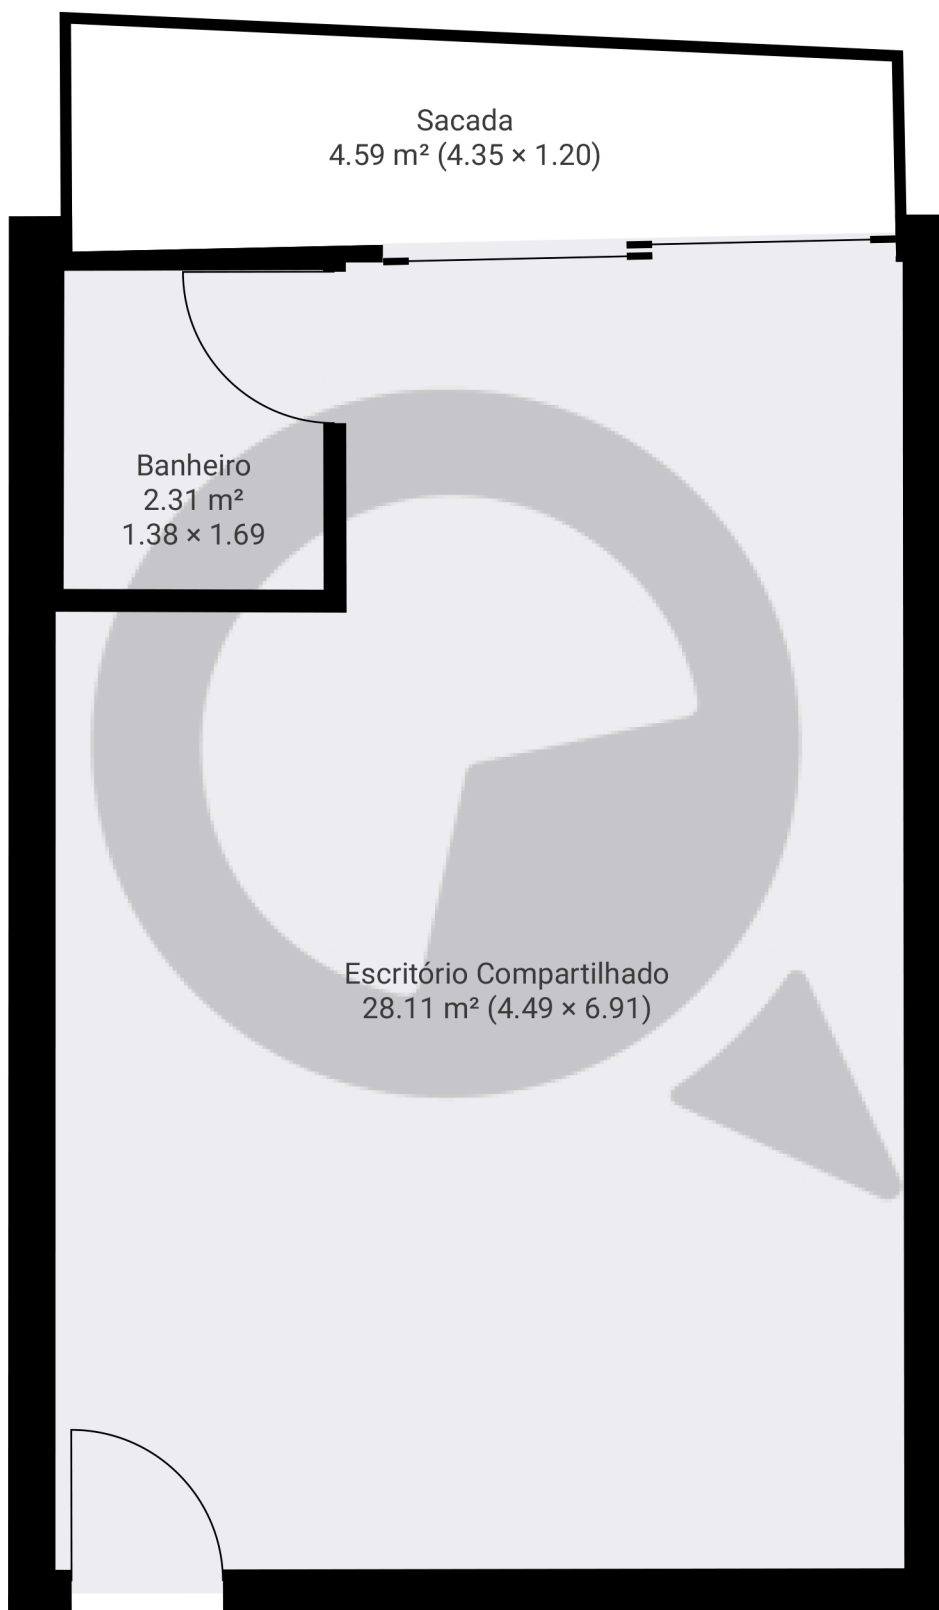

Verbo Divino, 2001, cj 1210

Rua Verbo Divino 2001, 04719-002 São Paulo, São Paulo, BR
PISOS: 1 • CÔMODOS: 2

▼ 12º Piso

CÔMODOS: 2

ESTA PLANTA É FORNECIDA SEM QUALQUER TIPO DE GARANTIA E PRECISÃO DE MEDIDAS.

Verbo Divino, 2001, cj 1212

Rua Verbo Divino 2001, 04719-002 São Paulo, São Paulo, BR
PISOS: 1 • CÔMODOS: 2

▼ 12º Piso

CÔMODOS: 2

ESTA PLANTA É FORNECIDA SEM QUALQUER TIPO DE GARANTIA E PRECISÃO DE MEDIDAS.

Page 1/1

Verbo Divino, 2001, cj 1211

Rua Verbo Divino 2001, 04719-002 São Paulo, São Paulo, BR
PISOS: 1 • CÔMODOS: 2

▼ 12º Piso

CÔMODOS: 2

ESTA PLANTA É FORNECIDA SEM QUALQUER TIPO DE GARANTIA E PRECISÃO DE MEDIDAS.