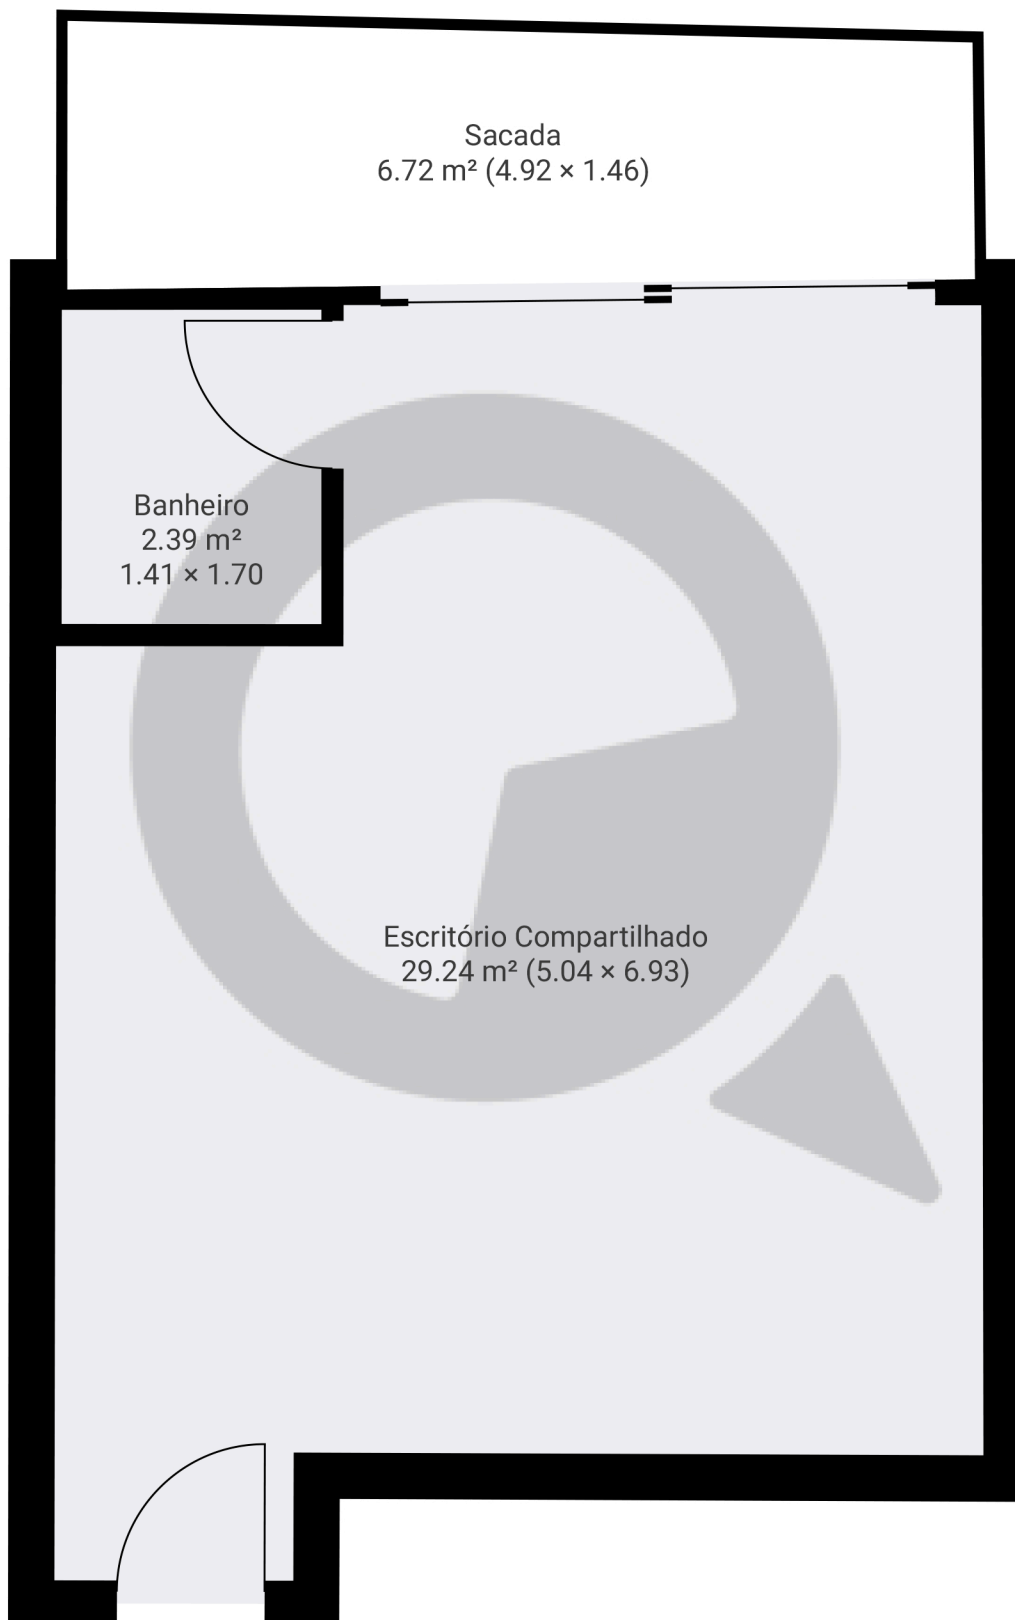

Verbo Divino, 2001, cj 1210

Rua Verbo Divino 2001, 04719-002 São Paulo, São Paulo, BR
PISOS: 1 • CÔMODOS: 2

▼ 12º Piso

CÔMODOS: 2

ESTA PLANTA É FORNECIDA SEM QUALQUER TIPO DE GARANTIA E PRECISÃO DE MEDIDAS.

Verbo Divino, 2001, cj 1212

Rua Verbo Divino 2001, 04719-002 São Paulo, São Paulo, BR
PISOS: 1 • CÔMODOS: 2

▼ 12º Piso

CÔMODOS: 2

ESTA PLANTA É FORNECIDA SEM QUALQUER TIPO DE GARANTIA E PRECISÃO DE MEDIDAS.

Page 1/1

Verbo Divino, 2001, cj 1211

Rua Verbo Divino 2001, 04719-002 São Paulo, São Paulo, BR
PISOS: 1 • CÔMODOS: 2

▼ 12º Piso

CÔMODOS: 2

ESTA PLANTA É FORNECIDA SEM QUALQUER TIPO DE GARANTIA E PRECISÃO DE MEDIDAS.

0.0 0.5 1.0 1.5m
1:40

Page 1/1