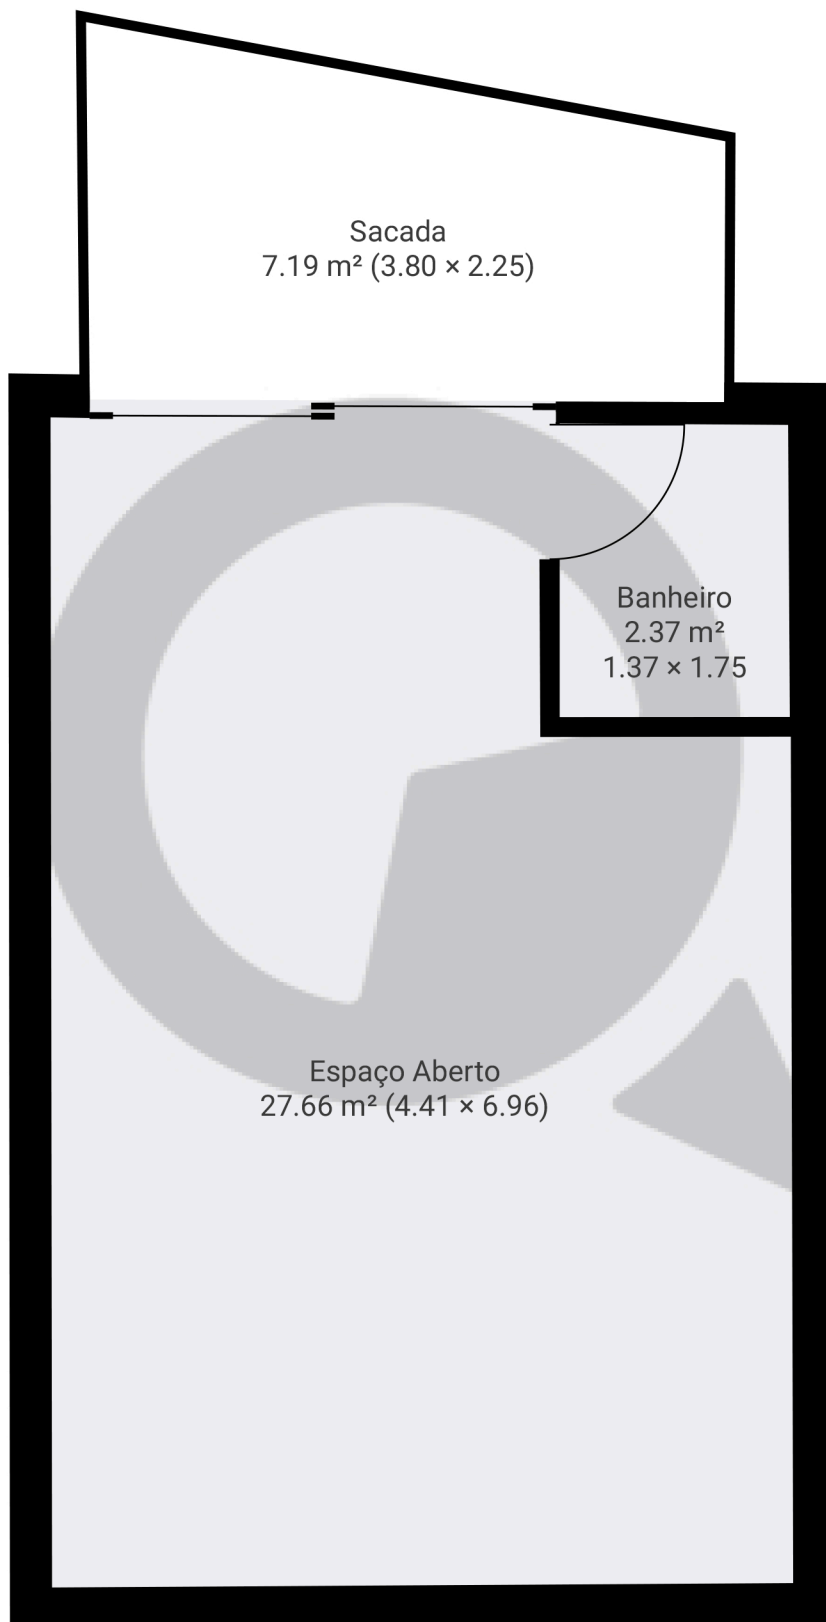

Verbo Divino, 2001, cj 1210

Rua Verbo Divino 2001, 04719-002 São Paulo, São Paulo, BR
PISOS: 1 • CÔMODOS: 2

▼ 12º Piso

CÔMODOS: 2

ESTA PLANTA É FORNECIDA SEM QUALQUER TIPO DE GARANTIA E PRECISÃO DE MEDIDAS.

Verbo Divino, 2001, cj 1212

Rua Verbo Divino 2001, 04719-002 São Paulo, São Paulo, BR
PISOS: 1 • CÔMODOS: 2

▼ 12º Piso

CÔMODOS: 2

ESTA PLANTA É FORNECIDA SEM QUALQUER TIPO DE GARANTIA E PRECISÃO DE MEDIDAS.

Page 1/1

Verbo Divino, 2001, cj 1211

Rua Verbo Divino 2001, 04719-002 São Paulo, São Paulo, BR
PISOS: 1 • CÔMODOS: 2

▼ 12º Piso

CÔMODOS: 2

ESTA PLANTA É FORNECIDA SEM QUALQUER TIPO DE GARANTIA E PRECISÃO DE MEDIDAS.