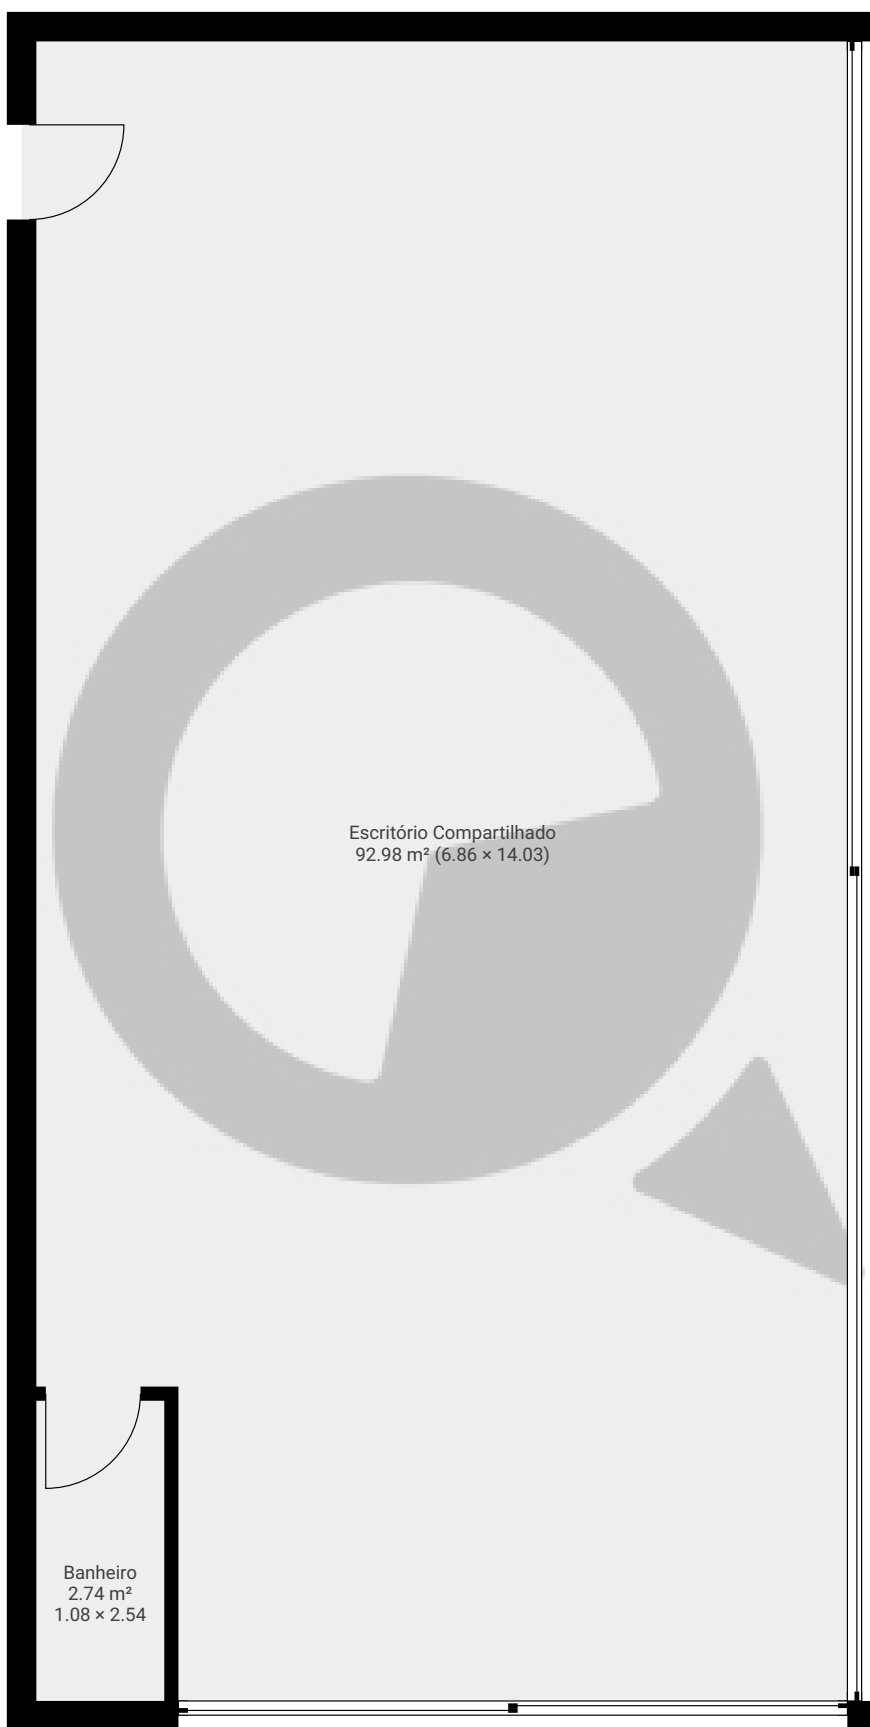

▼ 9º Piso

ÁREA TOTAL: 95.71 m<sup>2</sup> · ÁREA DE MORADIA: 95.71 m<sup>2</sup> · CÔMODOS: 2

ESTA PLANTA É FORNECIDA SEM QUALQUER TIPO DE GARANTIA E PRECISÃO DE MEDIDAS.