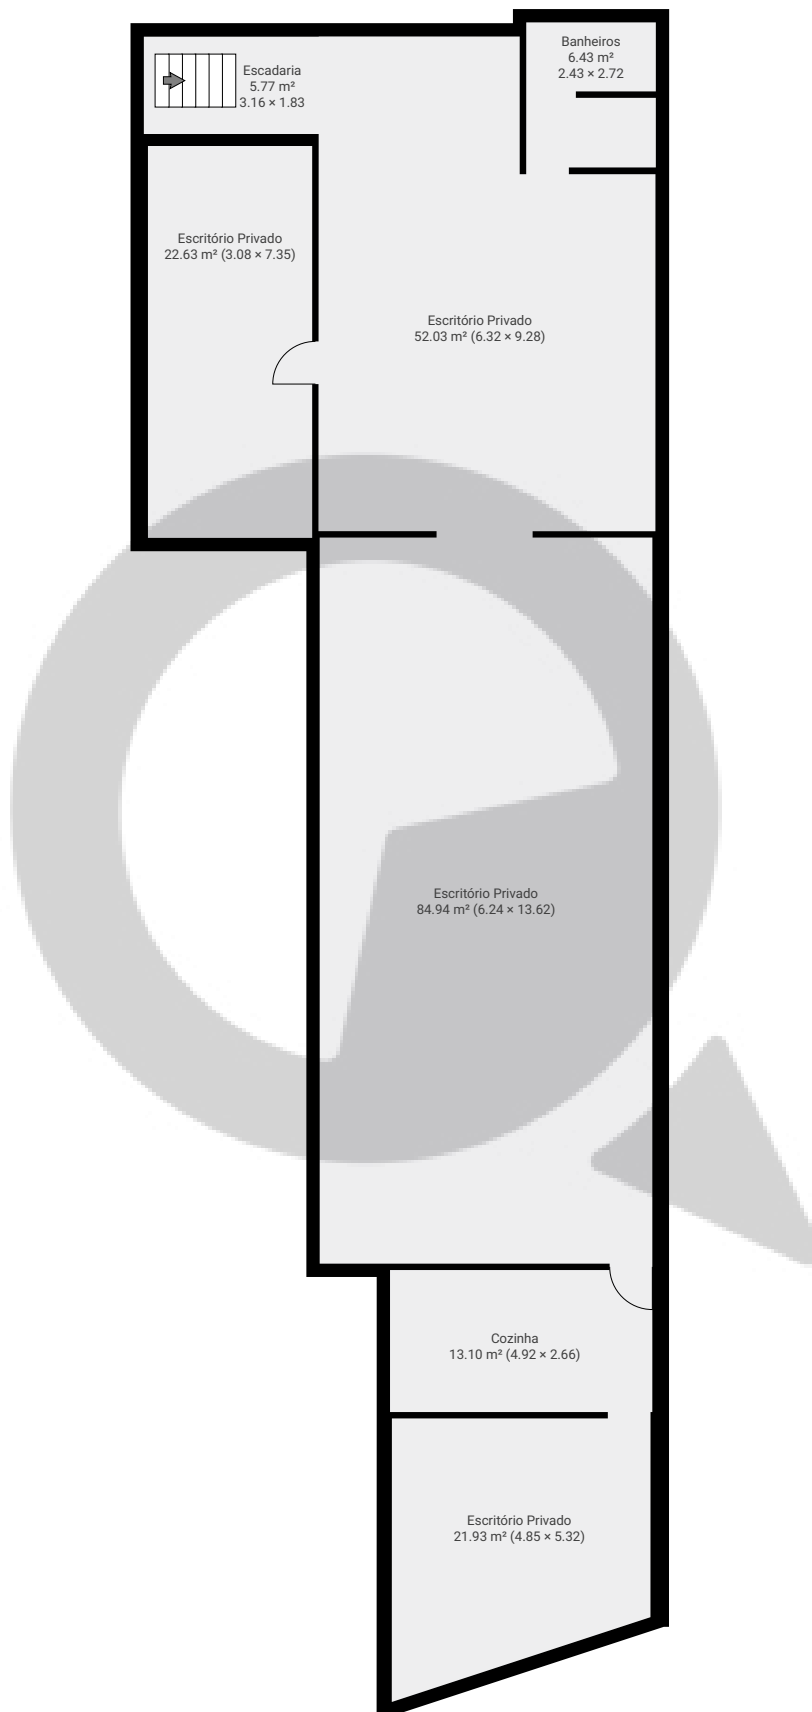

Rua Jaborandi50 A

Rua Jaborandi50, 03636-000, São Paulo, BR
PISOS: 2 • CÔMODOS: 8

▼ Andar Térreo

CÔMODOS: 1

ESTA PLANTA É FORNECIDA SEM QUALQUER TIPO DE GARANTIA E PRECISÃO DE MEDIDAS.

0 2 4 6m
1:142
Page 1/2

Rua Jaborandi50 A

Rua Jaborandi50, 03636-000, São Paulo, BR
PISOS: 2 • CÔMODOS: 8

▼ 1º Piso

CÔMODOS: 7

ESTA PLANTA É FORNECIDA SEM QUALQUER TIPO DE GARANTIA E PRECISÃO DE MEDIDAS.