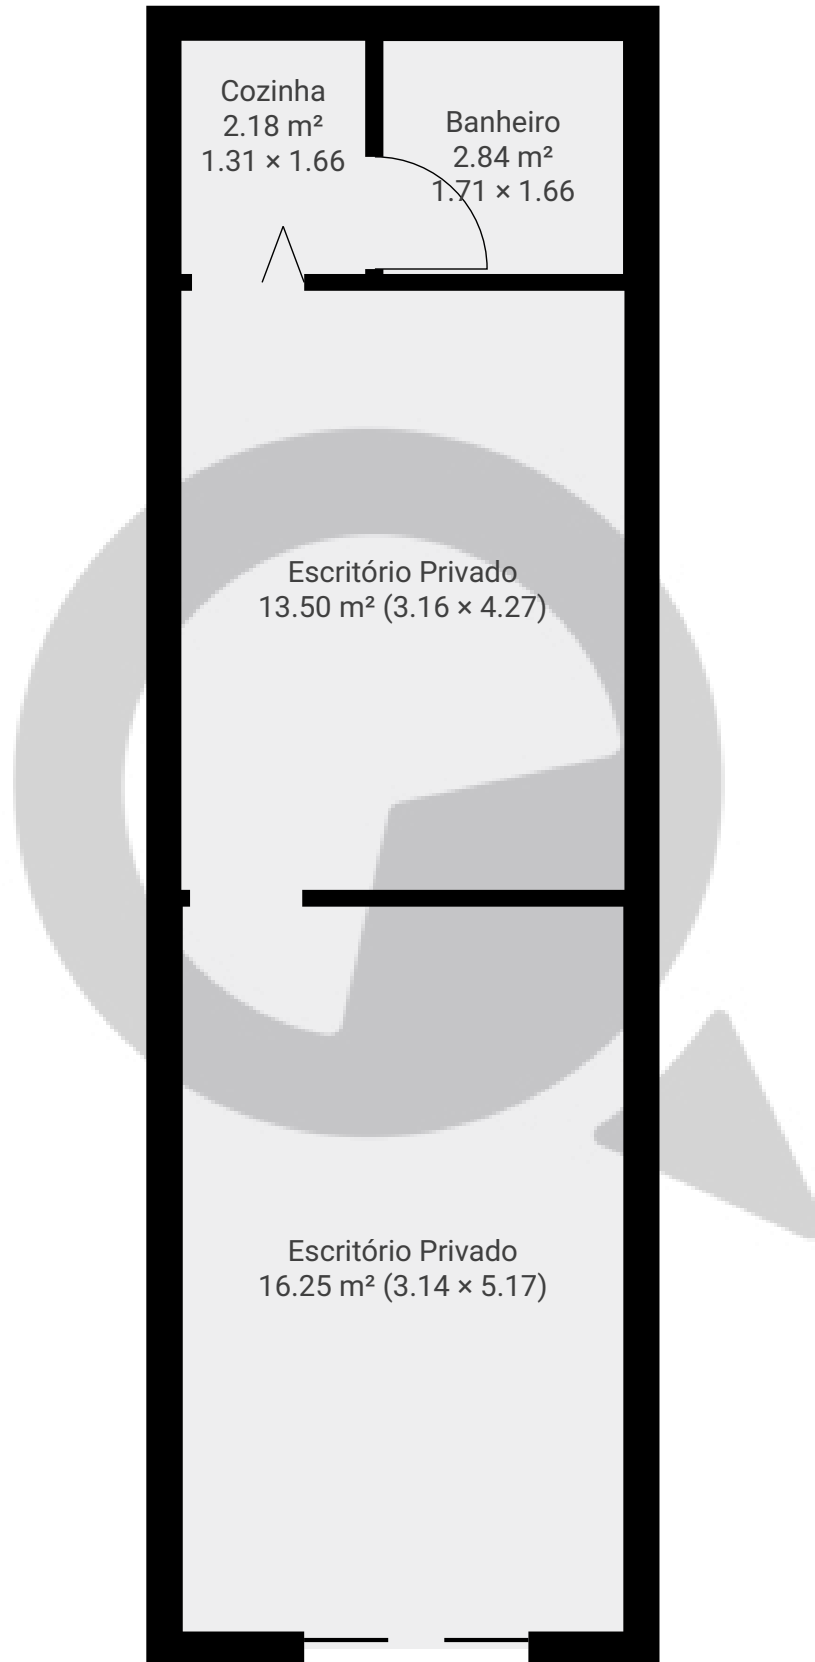

# Rua Francisco Polito, nº116 Lj 1

Rua Francisco Polito 116, 03137-010, São Paulo, BR  
PISOS: 1 • CÔMODOS: 4

## ▼ Andar Térreo

CÔMODOS: 4

ESTA PLANTA É FORNECIDA SEM QUALQUER TIPO DE GARANTIA E PRECISÃO DE MEDIDAS.