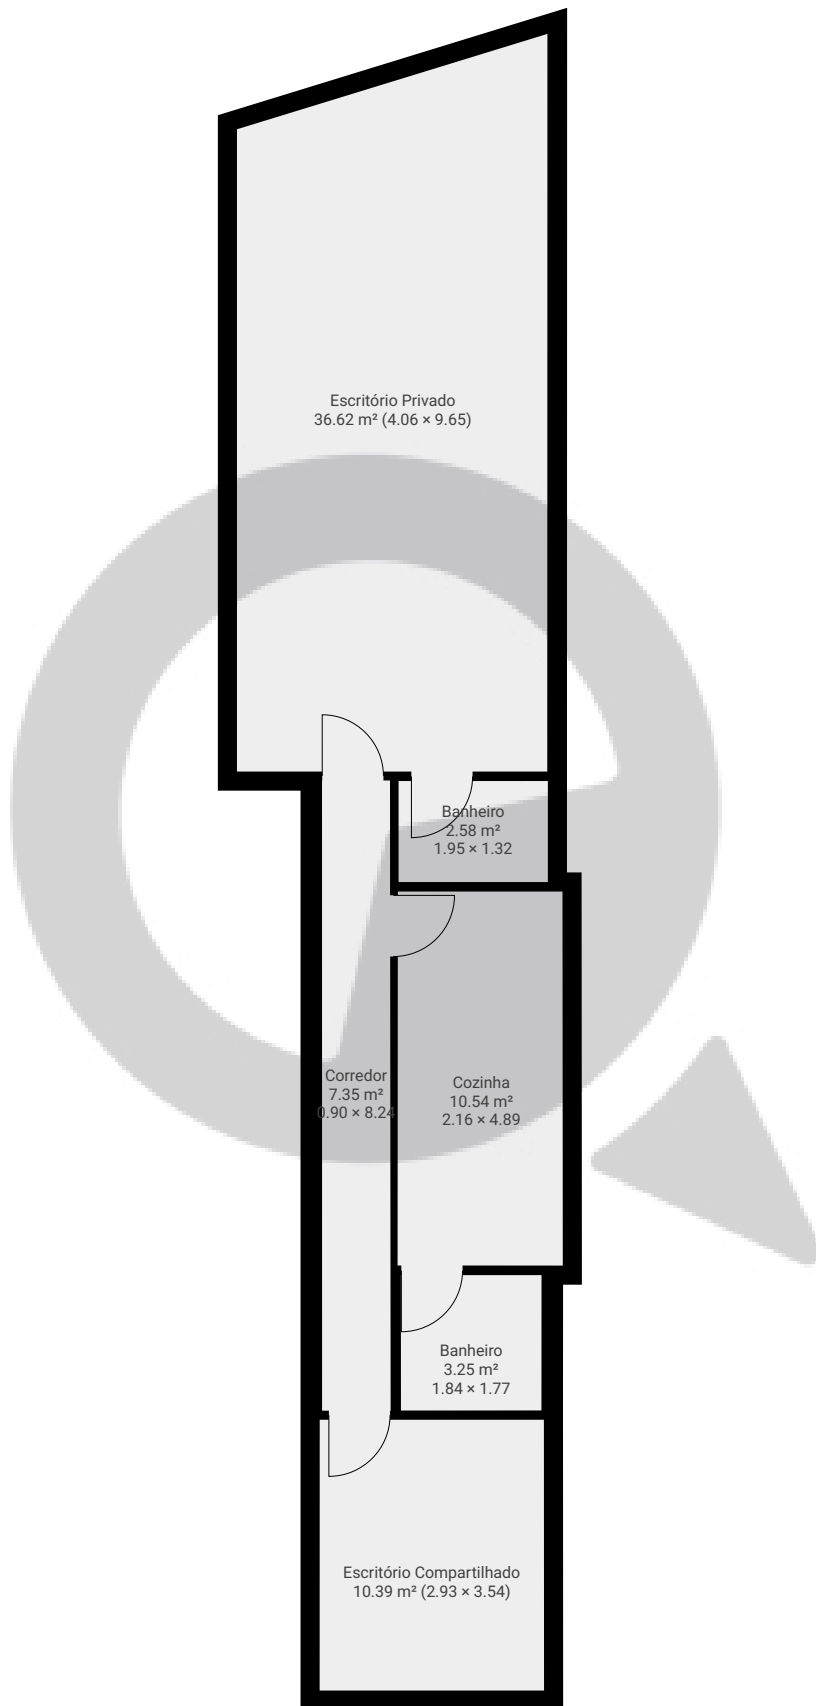

Av. Amador Bueno 455

Avenida Amador Bueno da Veiga 455, 03610-000, São Paulo, BR
PISOS: 1 • CÔMODOS: 6

▼ 3º Piso

CÔMODOS: 6

ESTA PLANTA É FORNECIDA SEM QUALQUER TIPO DE GARANTIA E PRECISÃO DE MEDIDAS.

Page 1/1