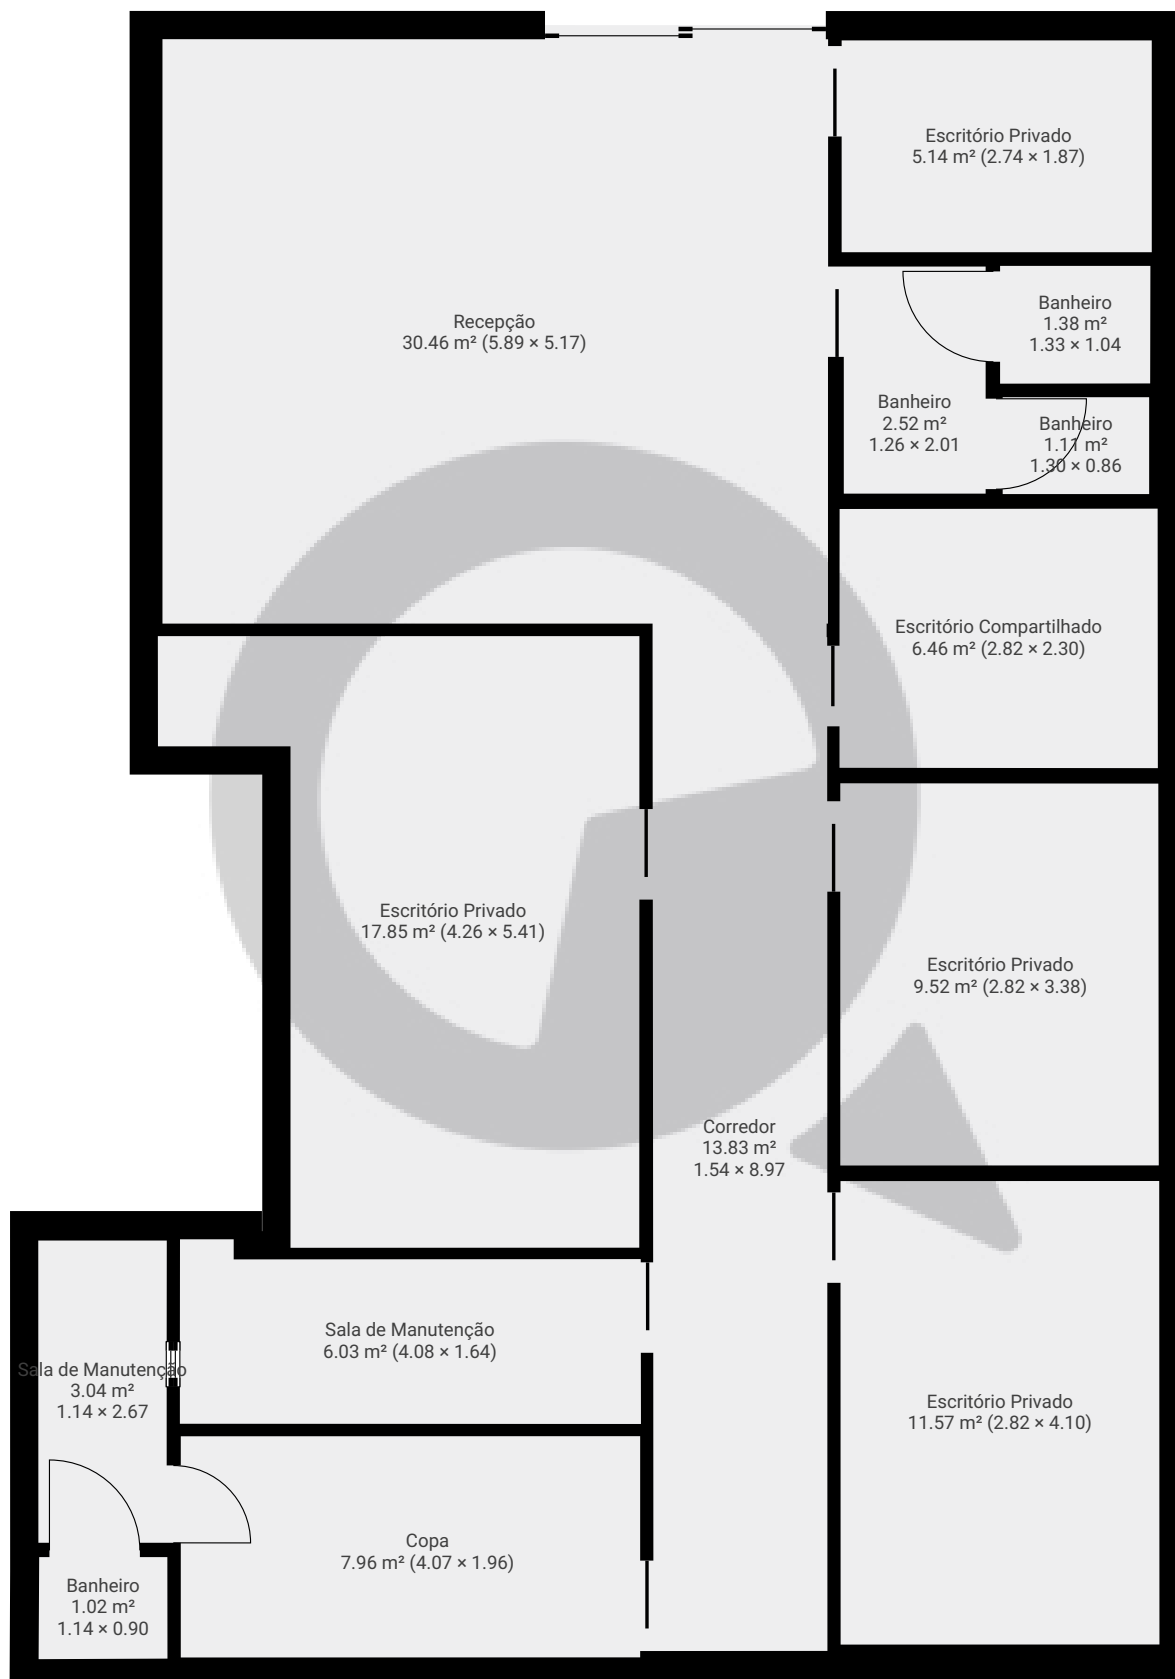

# Rua da Graça, 550 - comercial

Rua da Graça 550, 01125-000 São Paulo, São Paulo, BR  
PISOS: 1 • CÔMODOS: 14

## ▼ Andar Térreo

CÔMODOS: 14

ESTA PLANTA É FORNECIDA SEM QUALQUER TIPO DE GARANTIA E PRECISÃO DE MEDIDAS.