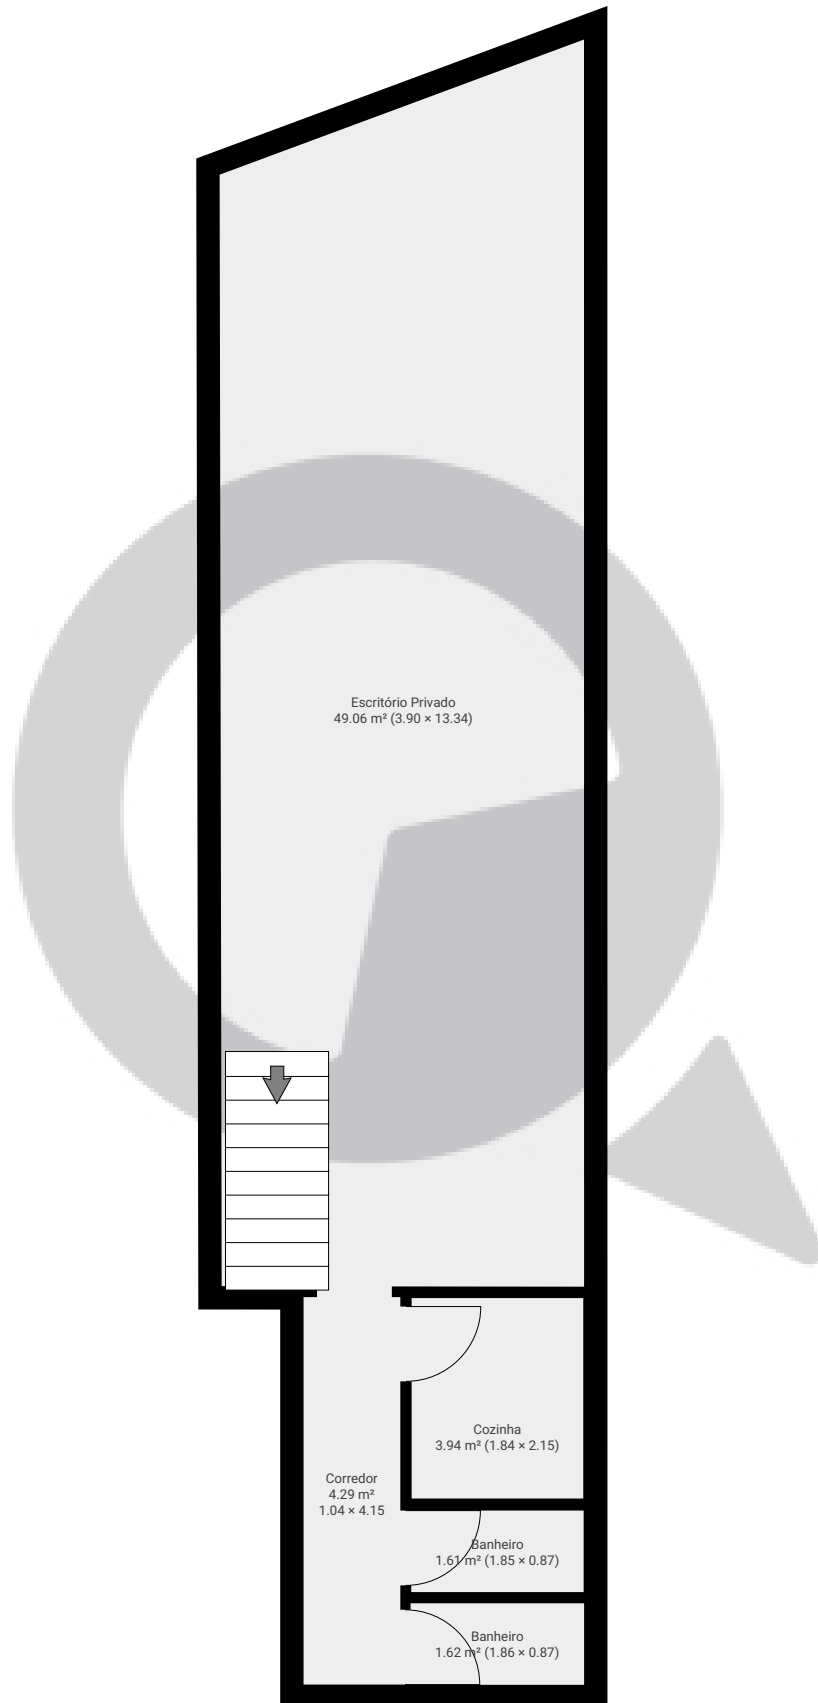

Avenida Amador Bueno da Veiga 455/457

Avenida Amador Bueno da Veiga 455, 03610-000, São Paulo, BR
PISOS: 2 • CÔMODOS: 7

▼ Andar Térreo

CÔMODOS: 2

ESTA PLANTA É FORNECIDA SEM QUALQUER TIPO DE GARANTIA E PRECISÃO DE MEDIDAS.

Page 1/2

Avenida Amador Bueno da Veiga455/457

Avenida Amador Bueno da Veiga 455, 03610-000, São Paulo, BR
PISOS: 2 • CÔMODOS: 7

▼ 1º Piso

CÔMODOS: 5

ESTA PLANTA É FORNECIDA SEM QUALQUER TIPO DE GARANTIA E PRECISÃO DE MEDIDAS.