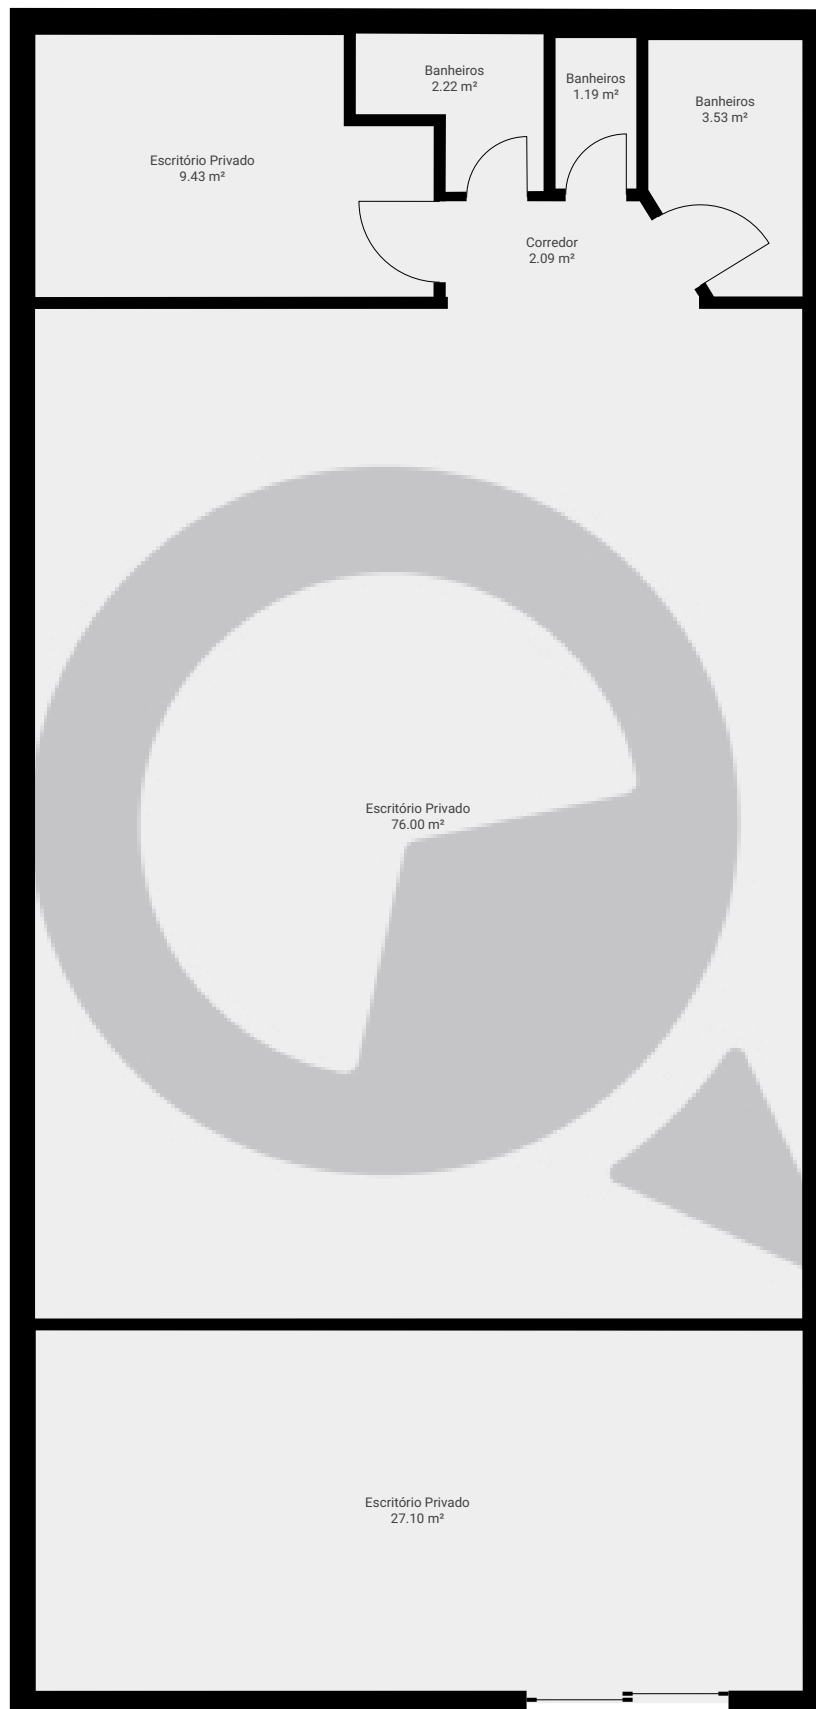

▼ Andar Térreo

ÁREA TOTAL: 121.52 m² • ÁREA DE MORADIA: 121.52 m² • CÔMODOS: 7

ESTA PLANTA É FORNECIDA SEM QUALQUER TIPO DE GARANTIA E PRECISÃO DE MEDIDAS.

1:75
Page 1/1