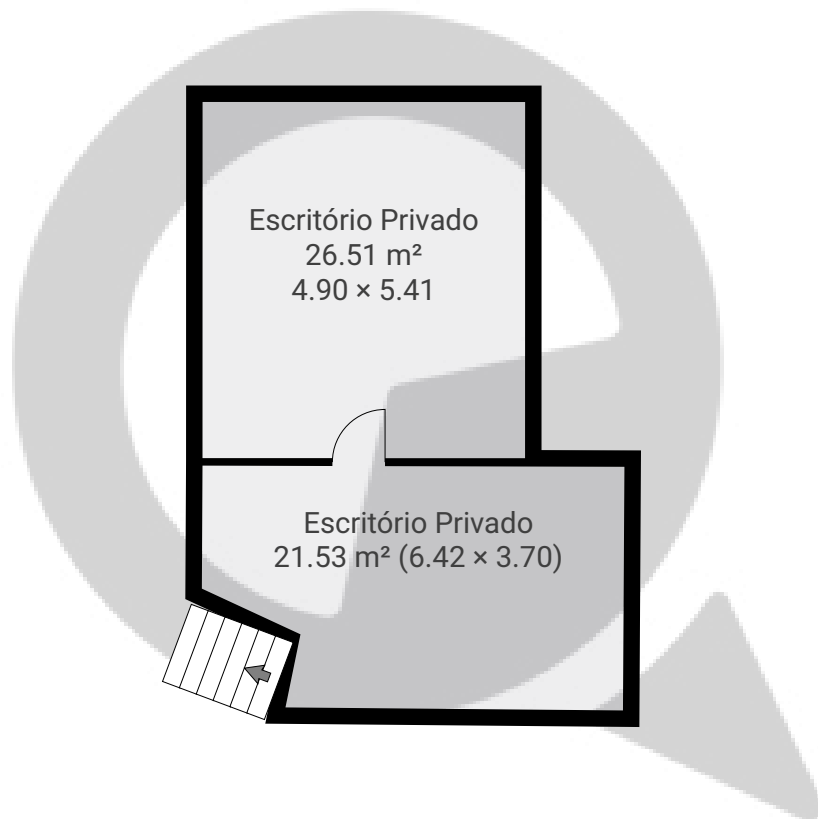

## ▼ Andar Térreo

ÁREA TOTAL: 50.26 m<sup>2</sup> · ÁREA DE MORADIA: 14.24 m<sup>2</sup> · CÔMODOS: 2

ESTA PLANTA É FORNECIDA SEM QUALQUER TIPO DE GARANTIA E PRECISÃO DE MEDIDAS.

0 1 2 3 4 5m  
1:115  
Page 1/3

## ▼ 1º Piso

ÁREA TOTAL: 125.90 m<sup>2</sup> • ÁREA DE MORADIA: 125.90 m<sup>2</sup> • CÔMODOS: 12

ESTA PLANTA É FORNECIDA SEM QUALQUER TIPO DE GARANTIA E PRECISÃO DE MEDIDAS.

# Rua Brigadeiro Gavião Peixoto 813

ÁREA TOTAL: 224.17 m<sup>2</sup> · ÁREA DE MORADIA: 188.15 m<sup>2</sup> · PISOS: 3 · CÔMODOS: 16

 SuaQuadra

## ▼ 2º Piso

ÁREA TOTAL: 48.01 m<sup>2</sup> · ÁREA DE MORADIA: 48.01 m<sup>2</sup> · CÔMODOS: 2

ESTA PLANTA É FORNECIDA SEM QUALQUER TIPO DE GARANTIA E PRECISÃO DE MEDIDAS.

0 1 2 3 4 5m  
1:115  
Page 3/3