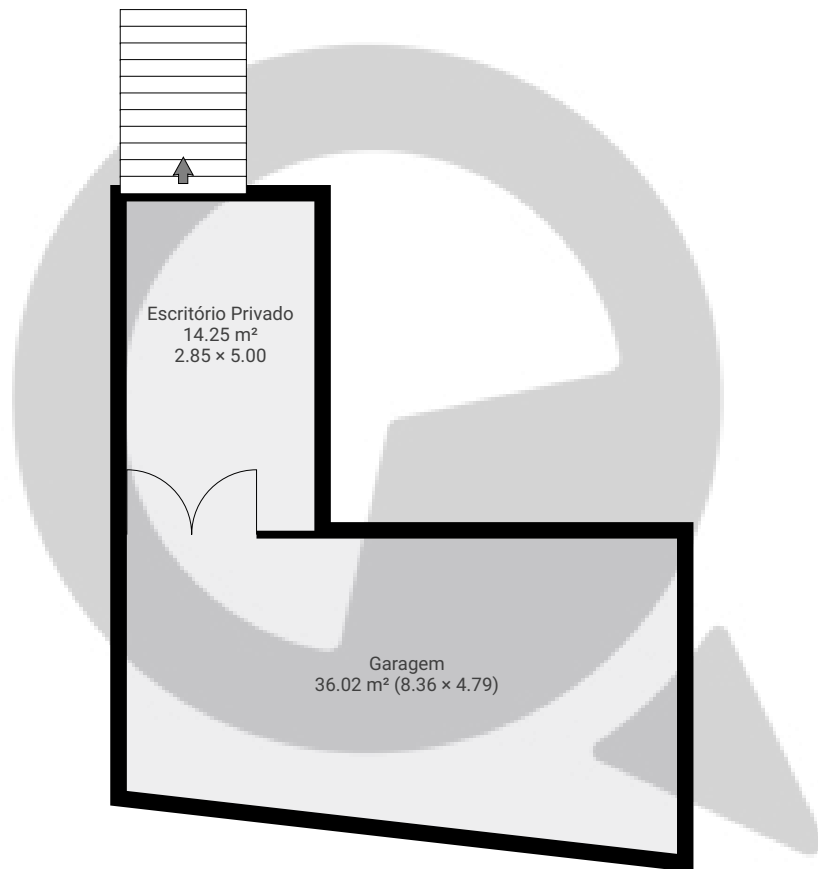

## ▼ Andar Térreo

ÁREA TOTAL: 50.26 m<sup>2</sup> · ÁREA DE MORADIA: 14.24 m<sup>2</sup> · CÔMODOS: 2

ESTA PLANTA É FORNECIDA SEM QUALQUER TIPO DE GARANTIA E PRECISÃO DE MEDIDAS.

0 1 2 3 4 5m  
1:115  
Page 1/3

## ▼ 1º Piso

ÁREA TOTAL: 125.90 m<sup>2</sup> • ÁREA DE MORADIA: 125.90 m<sup>2</sup> • CÔMODOS: 12

ESTA PLANTA É FORNECIDA SEM QUALQUER TIPO DE GARANTIA E PRECISÃO DE MEDIDAS.

# Rua Brigadeiro Gavião Peixoto 813

ÁREA TOTAL: 224.17 m<sup>2</sup> · ÁREA DE MORADIA: 188.15 m<sup>2</sup> · PISOS: 3 · CÔMODOS: 16

 SuaQuadra

## ▼ 2º Piso

ÁREA TOTAL: 48.01 m<sup>2</sup> · ÁREA DE MORADIA: 48.01 m<sup>2</sup> · CÔMODOS: 2

ESTA PLANTA É FORNECIDA SEM QUALQUER TIPO DE GARANTIA E PRECISÃO DE MEDIDAS.

0 1 2 3 4 5m  
1:115  
Page 3/3