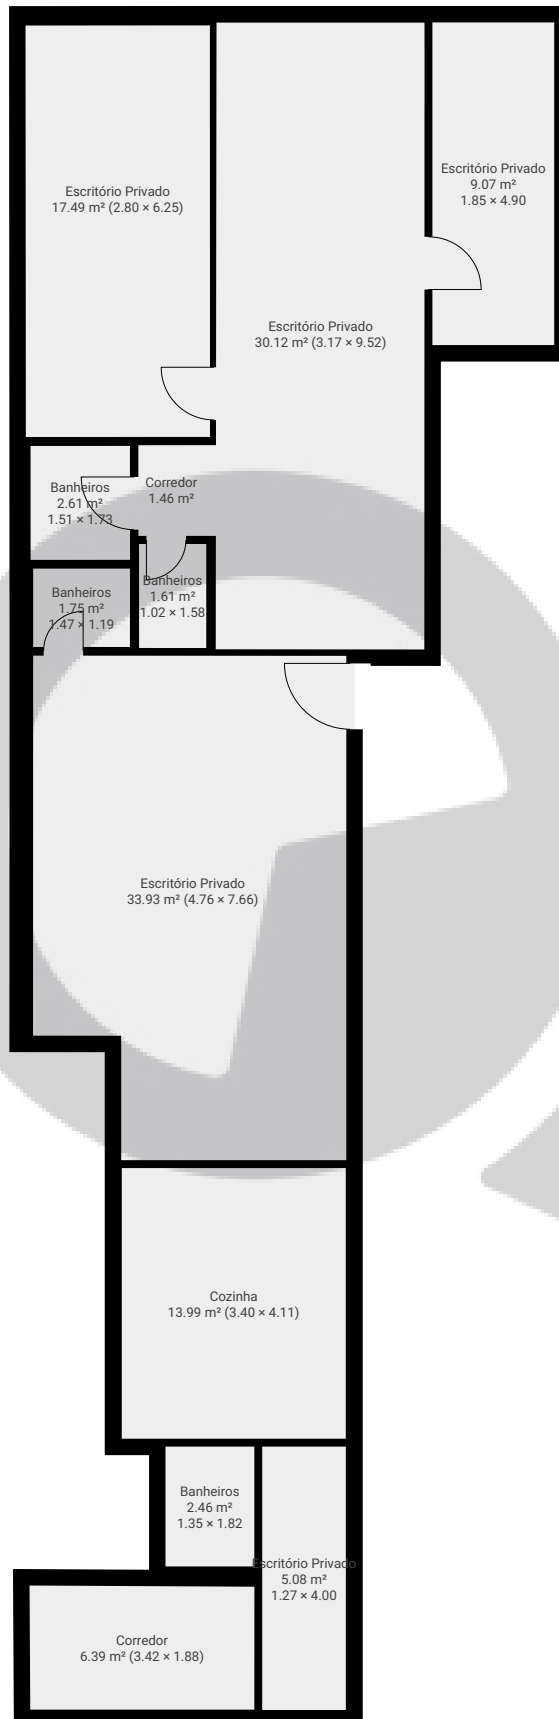

## ▼ Andar Térreo

ÁREA TOTAL: 50.26 m<sup>2</sup> · ÁREA DE MORADIA: 14.24 m<sup>2</sup> · CÔMODOS: 2

ESTA PLANTA É FORNECIDA SEM QUALQUER TIPO DE GARANTIA E PRECISÃO DE MEDIDAS.

0 1 2 3 4 5m  
1:115  
Page 1/3

## ▼ 1º Piso

ÁREA TOTAL: 125.90 m<sup>2</sup> • ÁREA DE MORADIA: 125.90 m<sup>2</sup> • CÔMODOS: 12

ESTA PLANTA É FORNECIDA SEM QUALQUER TIPO DE GARANTIA E PRECISÃO DE MEDIDAS.

# Rua Brigadeiro Gavião Peixoto 813

ÁREA TOTAL: 224.17 m<sup>2</sup> · ÁREA DE MORADIA: 188.15 m<sup>2</sup> · PISOS: 3 · CÔMODOS: 16

 SuaQuadra

## ▼ 2º Piso

ÁREA TOTAL: 48.01 m<sup>2</sup> · ÁREA DE MORADIA: 48.01 m<sup>2</sup> · CÔMODOS: 2

ESTA PLANTA É FORNECIDA SEM QUALQUER TIPO DE GARANTIA E PRECISÃO DE MEDIDAS.

0 1 2 3 4 5m  
1:115  
Page 3/3