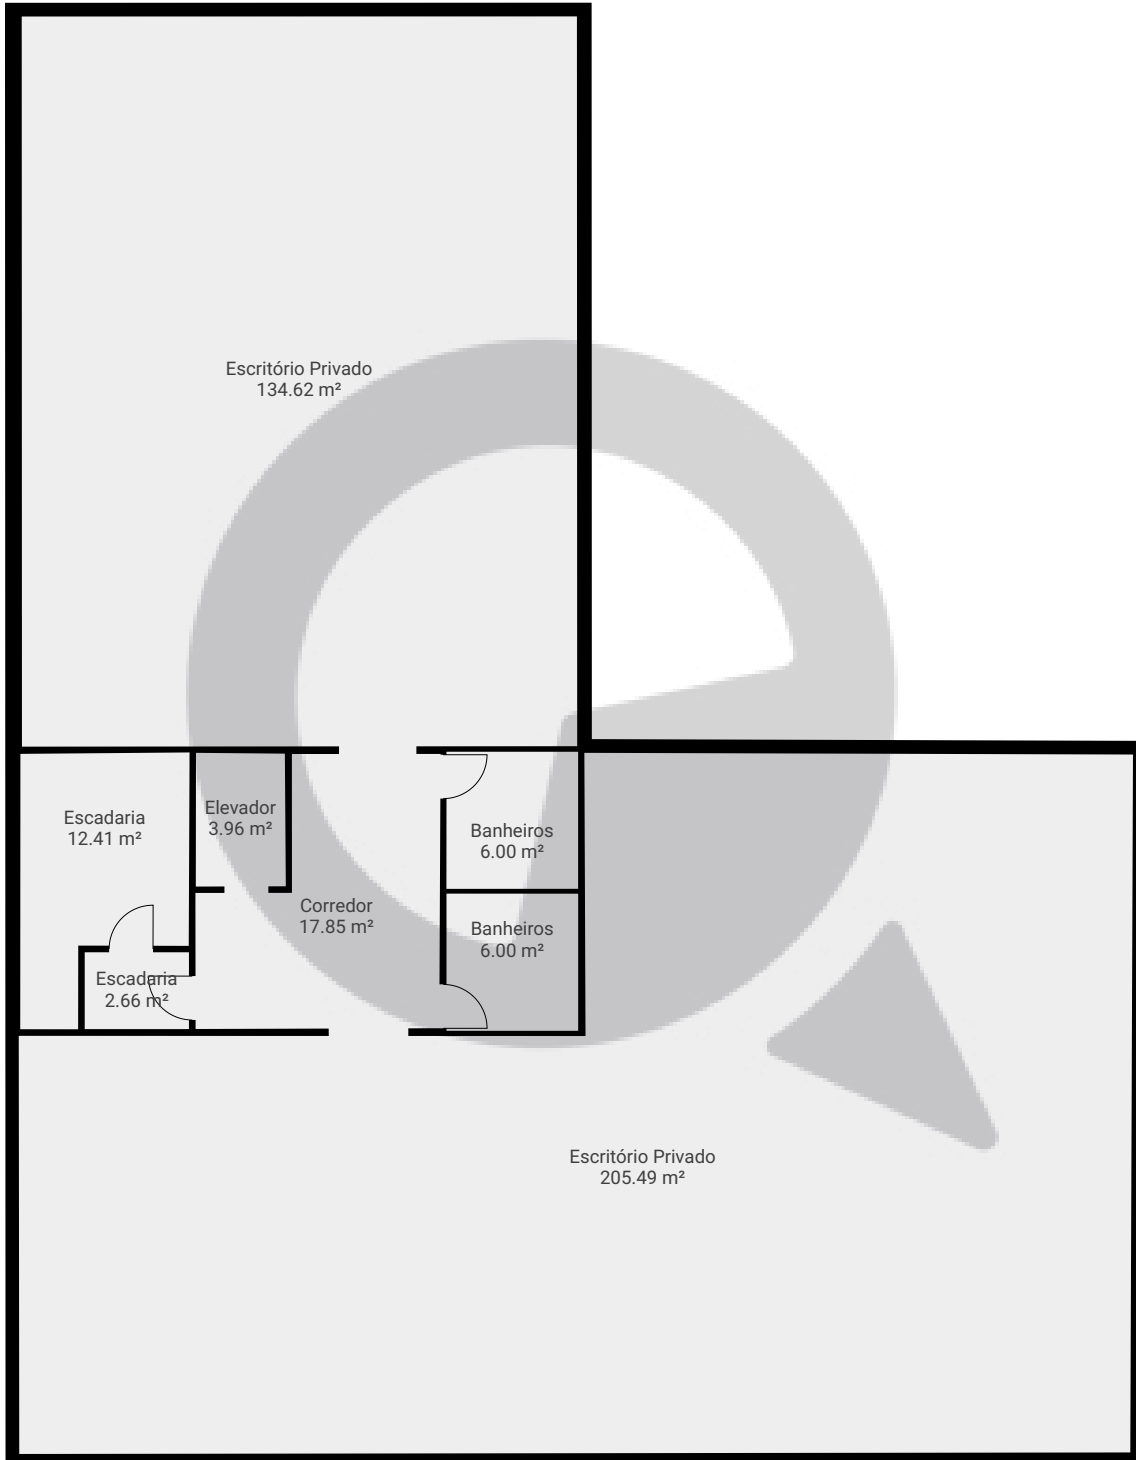

▼ Andar Térreo

ÁREA TOTAL: 153.12 m² • ÁREA DE MORADIA: 153.12 m² • CÔMODOS: 4

ESTA PLANTA É FORNECIDA SEM QUALQUER TIPO DE GARANTIA E PRECISÃO DE MEDIDAS.

0 2 4 6m
1:138
Page 1/5

Avenida Doutor Altino Arantes, 1177

ÁREA TOTAL: 1666.51 m² · ÁREA DE MORADIA: 1666.51 m² · PISOS: 5 · CÔMODOS: 33

▼ 1º Piso

ÁREA TOTAL: 388.90 m² · ÁREA DE MORADIA: 388.90 m² · CÔMODOS: 8

ESTA PLANTA É FORNECIDA SEM QUALQUER TIPO DE GARANTIA E PRECISÃO DE MEDIDAS.

0 2 4 6m
1:138
Page 2/5

Avenida Doutor Altino Arantes, 1177

ÁREA TOTAL: 1666.51 m² · ÁREA DE MORADIA: 1666.51 m² · PISOS: 5 · CÔMODOS: 33

 SuaQuadra

▼ 2º Piso

ÁREA TOTAL: 388.90 m² · ÁREA DE MORADIA: 388.90 m² · CÔMODOS: 8

ESTA PLANTA É FORNECIDA SEM QUALQUER TIPO DE GARANTIA E PRECISÃO DE MEDIDAS.

0 2 4 6m
1:138
Page 3/5

▼ 3º Piso

ÁREA TOTAL: 388.90 m² · ÁREA DE MORADIA: 388.90 m² · CÔMODOS: 8

ESTA PLANTA É FORNECIDA SEM QUALQUER TIPO DE GARANTIA E PRECISÃO DE MEDIDAS.