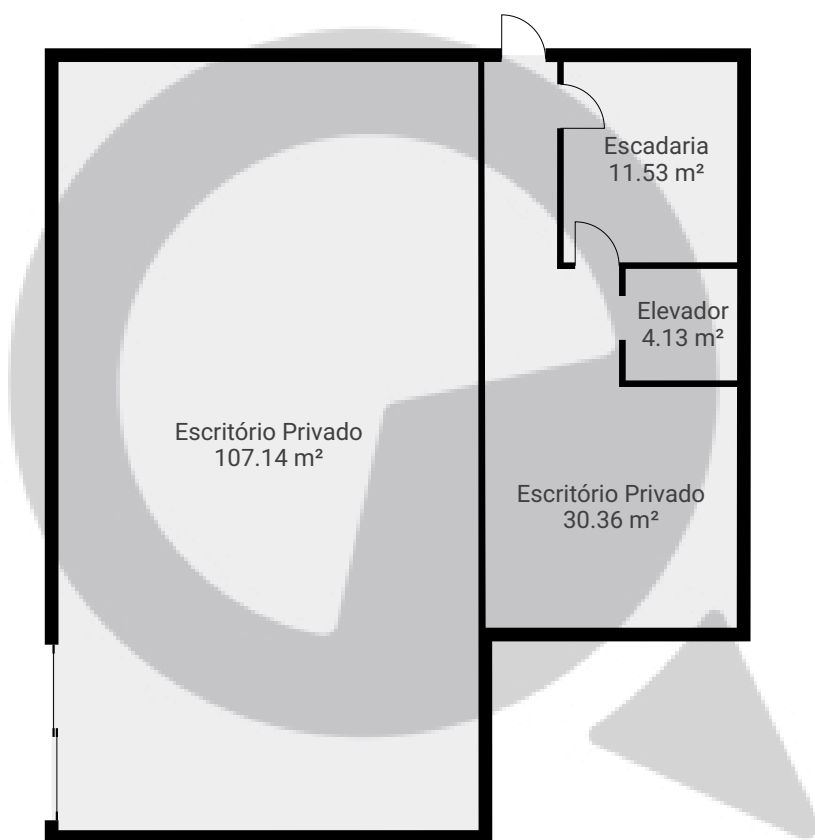

▼ Andar Térreo

ÁREA TOTAL: 153.12 m² • ÁREA DE MORADIA: 153.12 m² • CÔMODOS: 4

ESTA PLANTA É FORNECIDA SEM QUALQUER TIPO DE GARANTIA E PRECISÃO DE MEDIDAS.

0 2 4 6m
1:138
Page 1/5

Avenida Doutor Altino Arantes, 1177

ÁREA TOTAL: 1666.51 m² · ÁREA DE MORADIA: 1666.51 m² · PISOS: 5 · CÔMODOS: 33

▼ 1º Piso

ÁREA TOTAL: 388.90 m² · ÁREA DE MORADIA: 388.90 m² · CÔMODOS: 8

ESTA PLANTA É FORNECIDA SEM QUALQUER TIPO DE GARANTIA E PRECISÃO DE MEDIDAS.

0 2 4 6m
1:138
Page 2/5

Avenida Doutor Altino Arantes, 1177

ÁREA TOTAL: 1666.51 m² · ÁREA DE MORADIA: 1666.51 m² · PISOS: 5 · CÔMODOS: 33

 SuaQuadra

▼ 2º Piso

ÁREA TOTAL: 388.90 m² · ÁREA DE MORADIA: 388.90 m² · CÔMODOS: 8

▼ Estacionamento subsolo

ÁREA TOTAL: 346.70 m² · ÁREA DE MORADIA: 346.70 m² · CÔMODOS: 5

ESTA PLANTA É FORNECIDA SEM QUALQUER TIPO DE GARANTIA E PRECISÃO DE MEDIDAS.

0 2 4 6m
1:138
Page 5/5