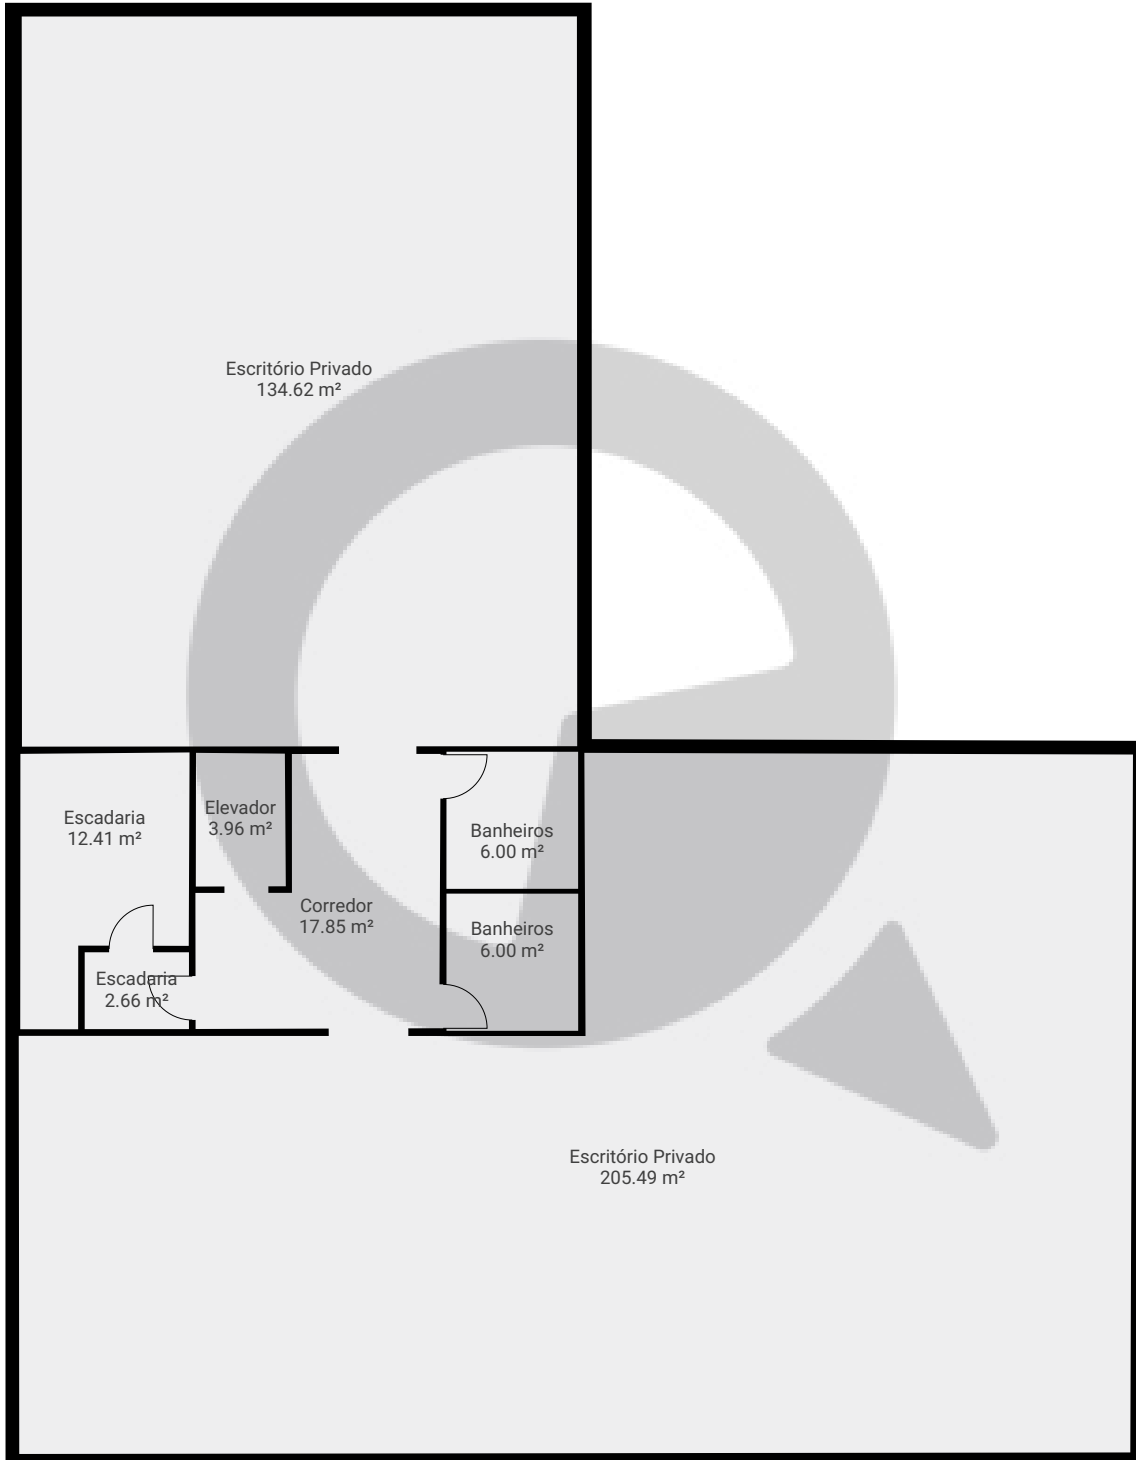

▼ Andar Térreo

ÁREA TOTAL: 153.12 m² • ÁREA DE MORADIA: 153.12 m² • CÔMODOS: 4

ESTA PLANTA É FORNECIDA SEM QUALQUER TIPO DE GARANTIA E PRECISÃO DE MEDIDAS.

0 2 4 6m
1:138
Page 1/5

Avenida Doutor Altino Arantes, 1177

ÁREA TOTAL: 1666.51 m² · ÁREA DE MORADIA: 1666.51 m² · PISOS: 5 · CÔMODOS: 33

▼ 1º Piso

ÁREA TOTAL: 388.90 m² · ÁREA DE MORADIA: 388.90 m² · CÔMODOS: 8

ESTA PLANTA É FORNECIDA SEM QUALQUER TIPO DE GARANTIA E PRECISÃO DE MEDIDAS.

0 2 4 6m
1:138
Page 2/5

Avenida Doutor Altino Arantes, 1177

ÁREA TOTAL: 1666.51 m² · ÁREA DE MORADIA: 1666.51 m² · PISOS: 5 · CÔMODOS: 33

 SuaQuadra

▼ 2º Piso

ÁREA TOTAL: 388.90 m² · ÁREA DE MORADIA: 388.90 m² · CÔMODOS: 8

▼ Estacionamento subsolo

ÁREA TOTAL: 346.70 m² · ÁREA DE MORADIA: 346.70 m² · CÔMODOS: 5

ESTA PLANTA É FORNECIDA SEM QUALQUER TIPO DE GARANTIA E PRECISÃO DE MEDIDAS.

0 2 4 6m
1:138
Page 5/5