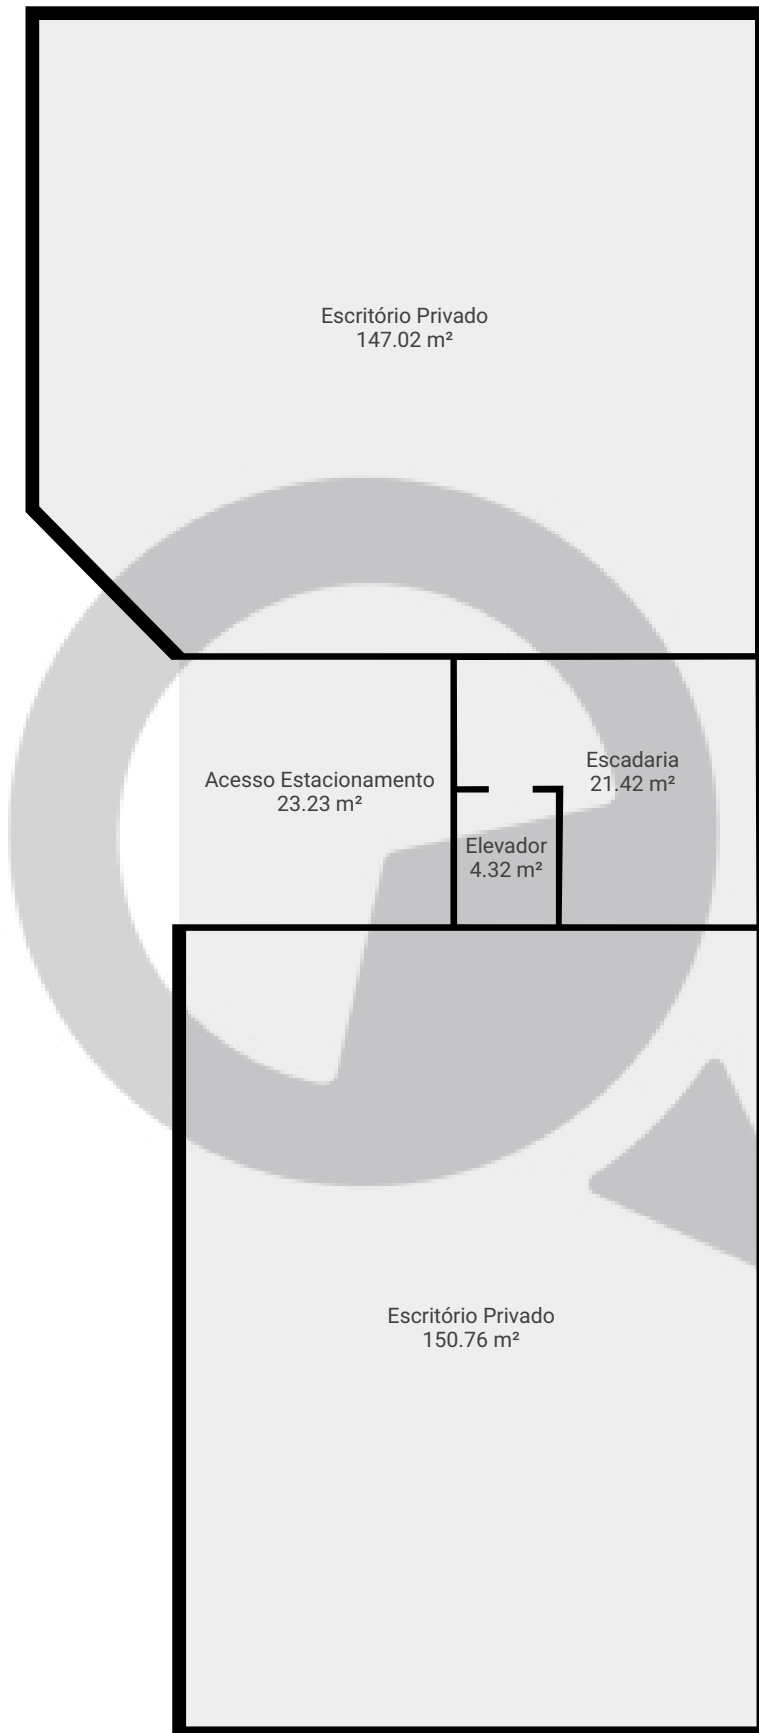

▼ Estacionamento subsolo

ÁREA TOTAL: 346.70 m² · ÁREA DE MORADIA: 346.70 m² · CÔMODOS: 5

ESTA PLANTA É FORNECIDA SEM QUALQUER TIPO DE GARANTIA E PRECISÃO DE MEDIDAS.

0 2 4 6m
1:138
Page 5/5