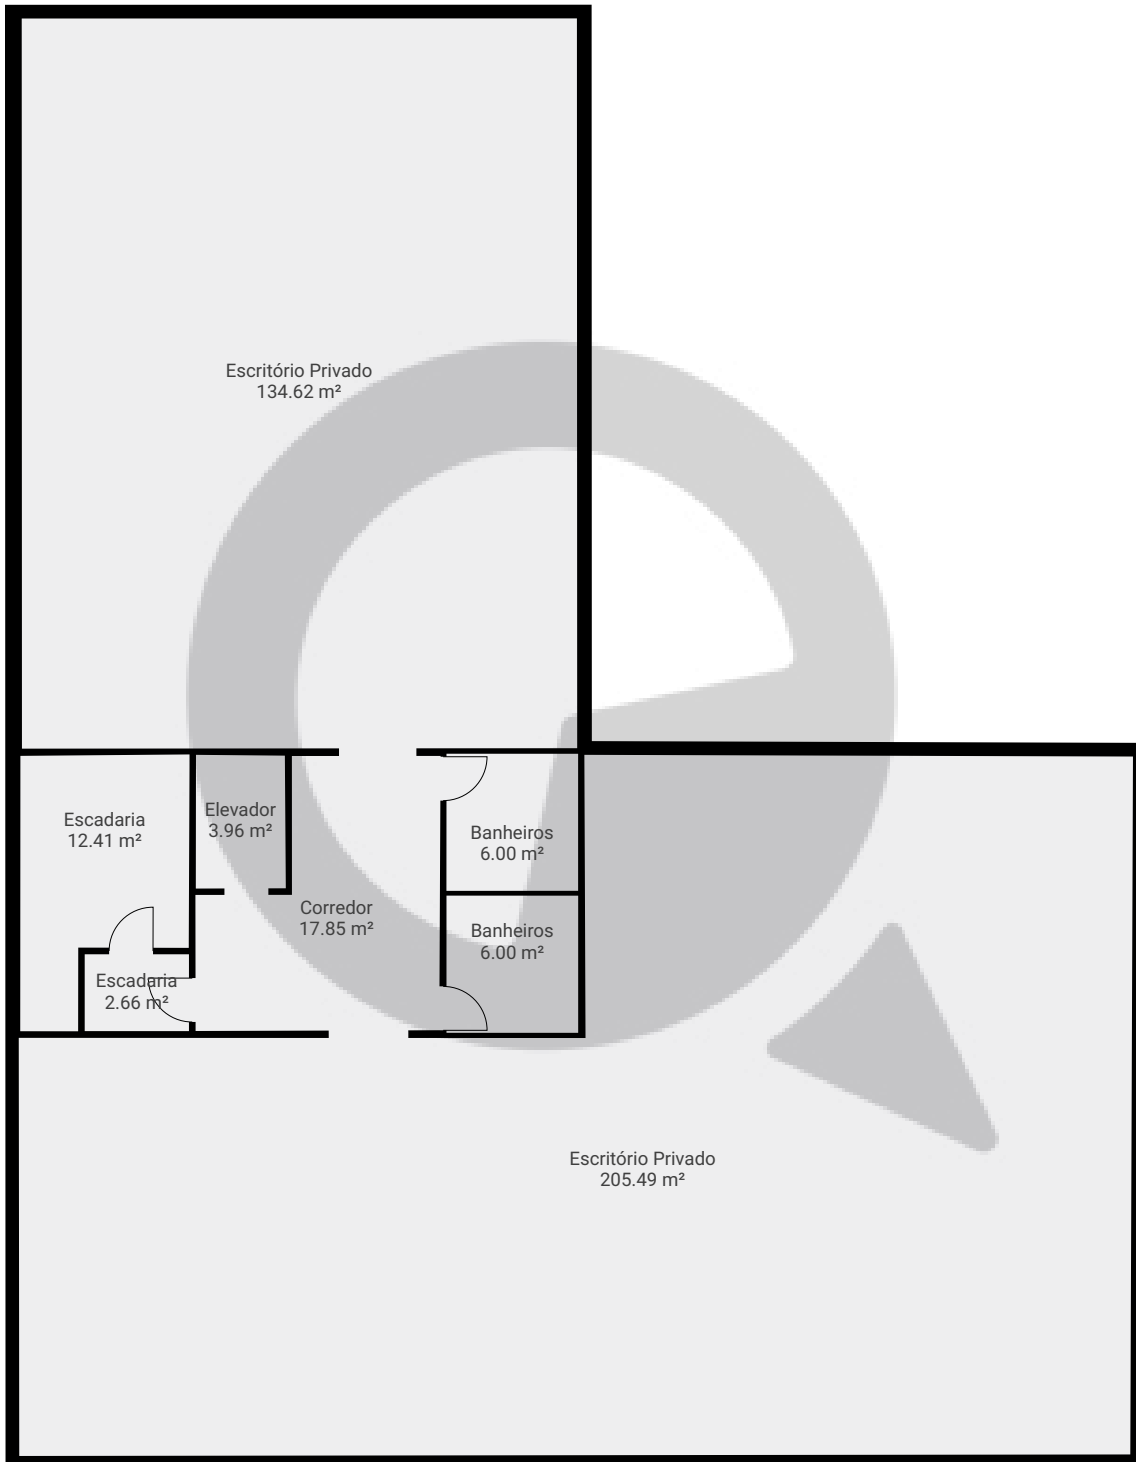

▼ Andar Térreo

ÁREA TOTAL: 153.12 m² • ÁREA DE MORADIA: 153.12 m² • CÔMODOS: 4

ESTA PLANTA É FORNECIDA SEM QUALQUER TIPO DE GARANTIA E PRECISÃO DE MEDIDAS.

0 2 4 6m
1:138
Page 1/5

Avenida Doutor Altino Arantes, 1177

ÁREA TOTAL: 1666.51 m² · ÁREA DE MORADIA: 1666.51 m² · PISOS: 5 · CÔMODOS: 33

▼ 1º Piso

ÁREA TOTAL: 388.90 m² · ÁREA DE MORADIA: 388.90 m² · CÔMODOS: 8

ESTA PLANTA É FORNECIDA SEM QUALQUER TIPO DE GARANTIA E PRECISÃO DE MEDIDAS.

0 2 4 6m
1:138
Page 2/5

Avenida Doutor Altino Arantes, 1177

ÁREA TOTAL: 1666.51 m² · ÁREA DE MORADIA: 1666.51 m² · PISOS: 5 · CÔMODOS: 33

 SuaQuadra

▼ 2º Piso

ÁREA TOTAL: 388.90 m² · ÁREA DE MORADIA: 388.90 m² · CÔMODOS: 8

ESTA PLANTA É FORNECIDA SEM QUALQUER TIPO DE GARANTIA E PRECISÃO DE MEDIDAS.

0 2 4 6m
1:138
Page 3/5

▼ 3º Piso

ÁREA TOTAL: 388.90 m² · ÁREA DE MORADIA: 388.90 m² · CÔMODOS: 8

ESTA PLANTA É FORNECIDA SEM QUALQUER TIPO DE GARANTIA E PRECISÃO DE MEDIDAS.