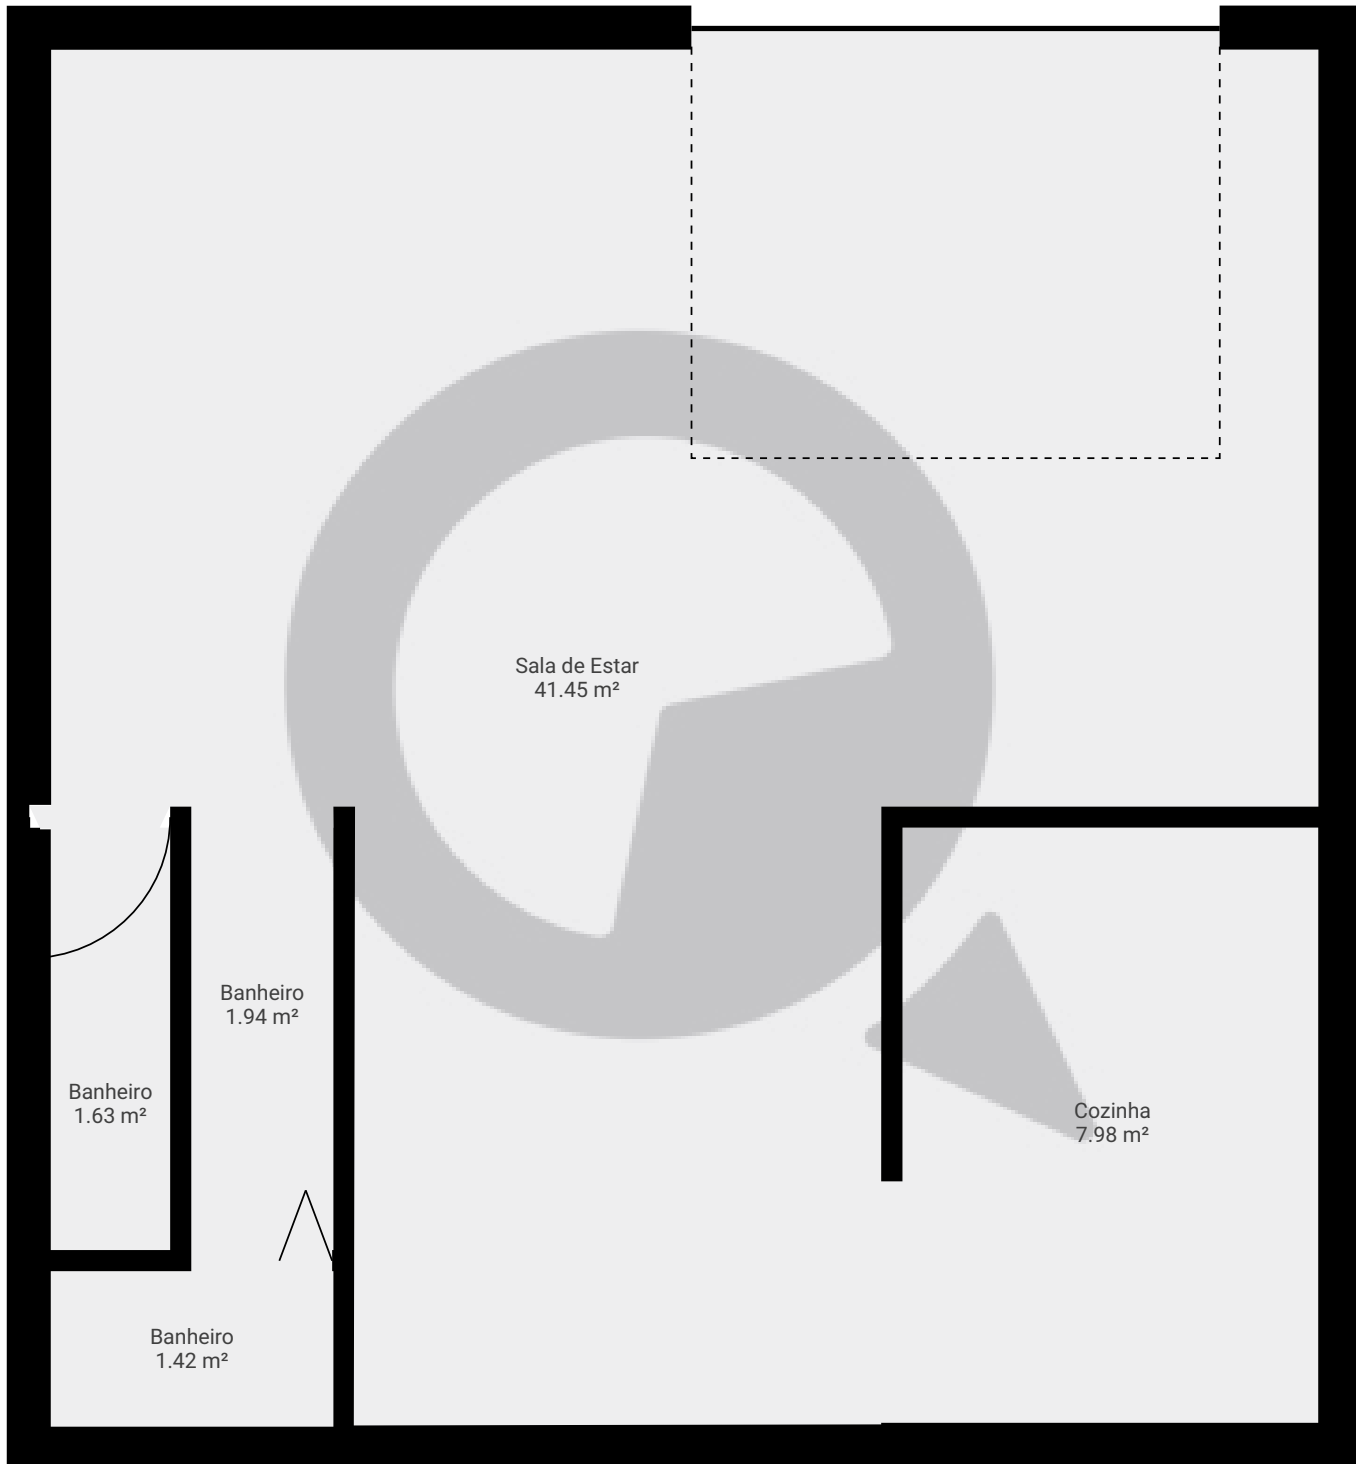

Rua Doutor Nero Nunes 177

Rua Doutor Nério Nunes 177, 05848-030, São Paulo, BR

ÁREA TOTAL: 54.37 m² · ÁREA DE MORADIA: 54.37 m² · PISOS: 1 · CÔMODOS: 5

▼ Andar Térreo

ÁREA TOTAL: 54.37 m² · ÁREA DE MORADIA: 54.37 m² · CÔMODOS: 5

ESTA PLANTA É FORNECIDA SEM QUALQUER TIPO DE GARANTIA E PRECISÃO DE MEDIDAS.

1:43
Page 1/1