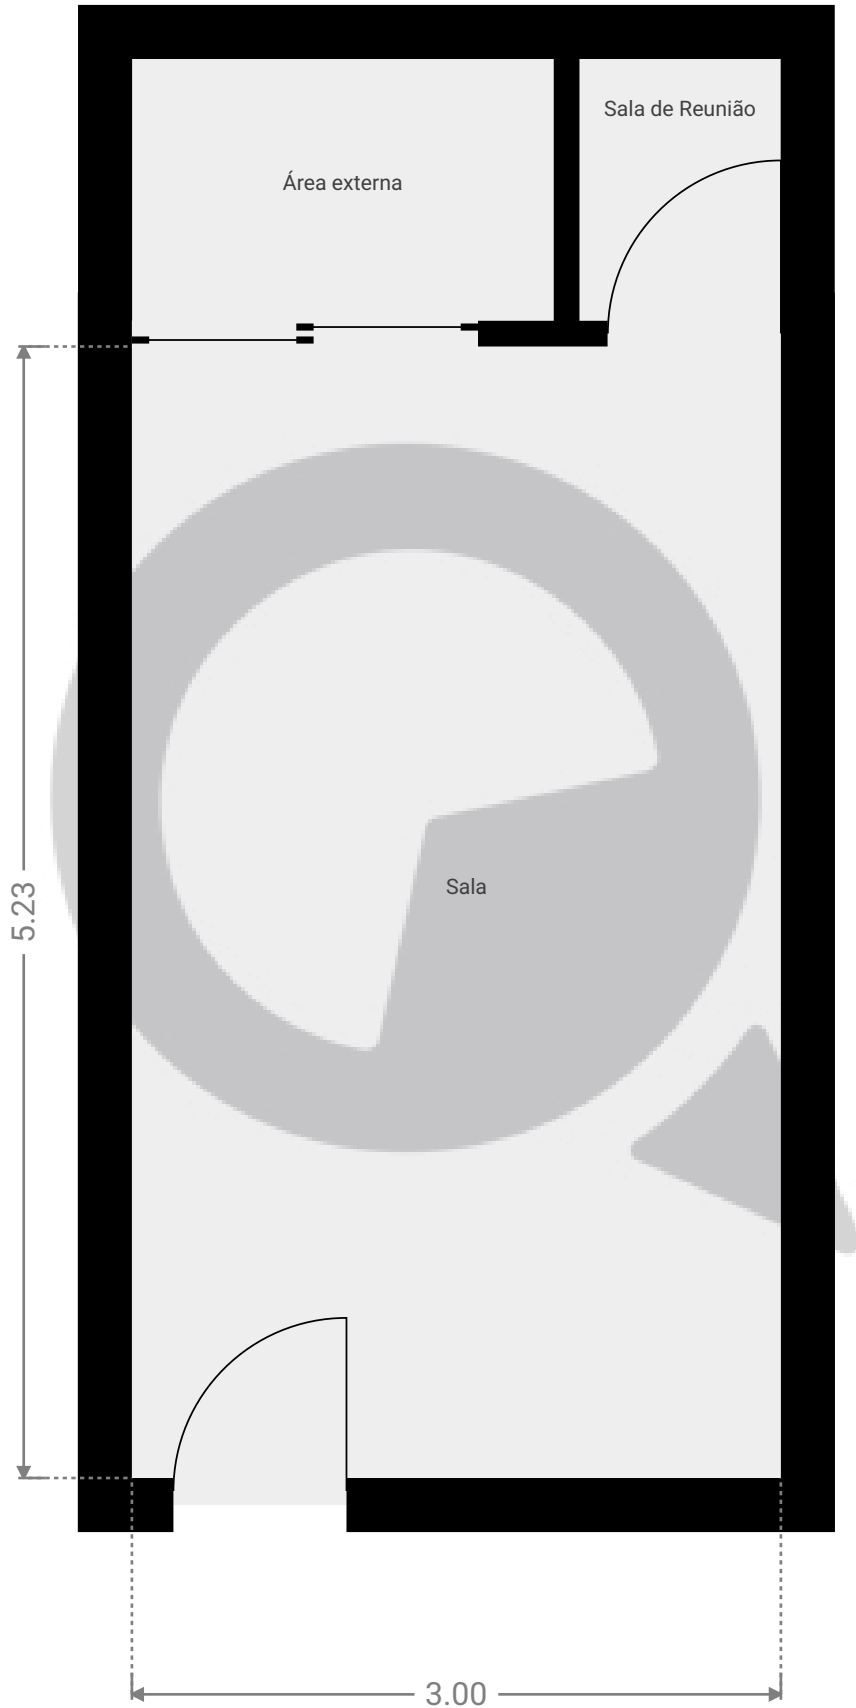

▼ 1º Piso

ÁREA TOTAL: 19.17 m² · ÁREA DE MORADIA: 19.17 m² · CÔMODOS: 3

ESTA PLANTA É FORNECIDA SEM QUALQUER TIPO DE GARANTIA E PRECISÃO DE MEDIDAS.