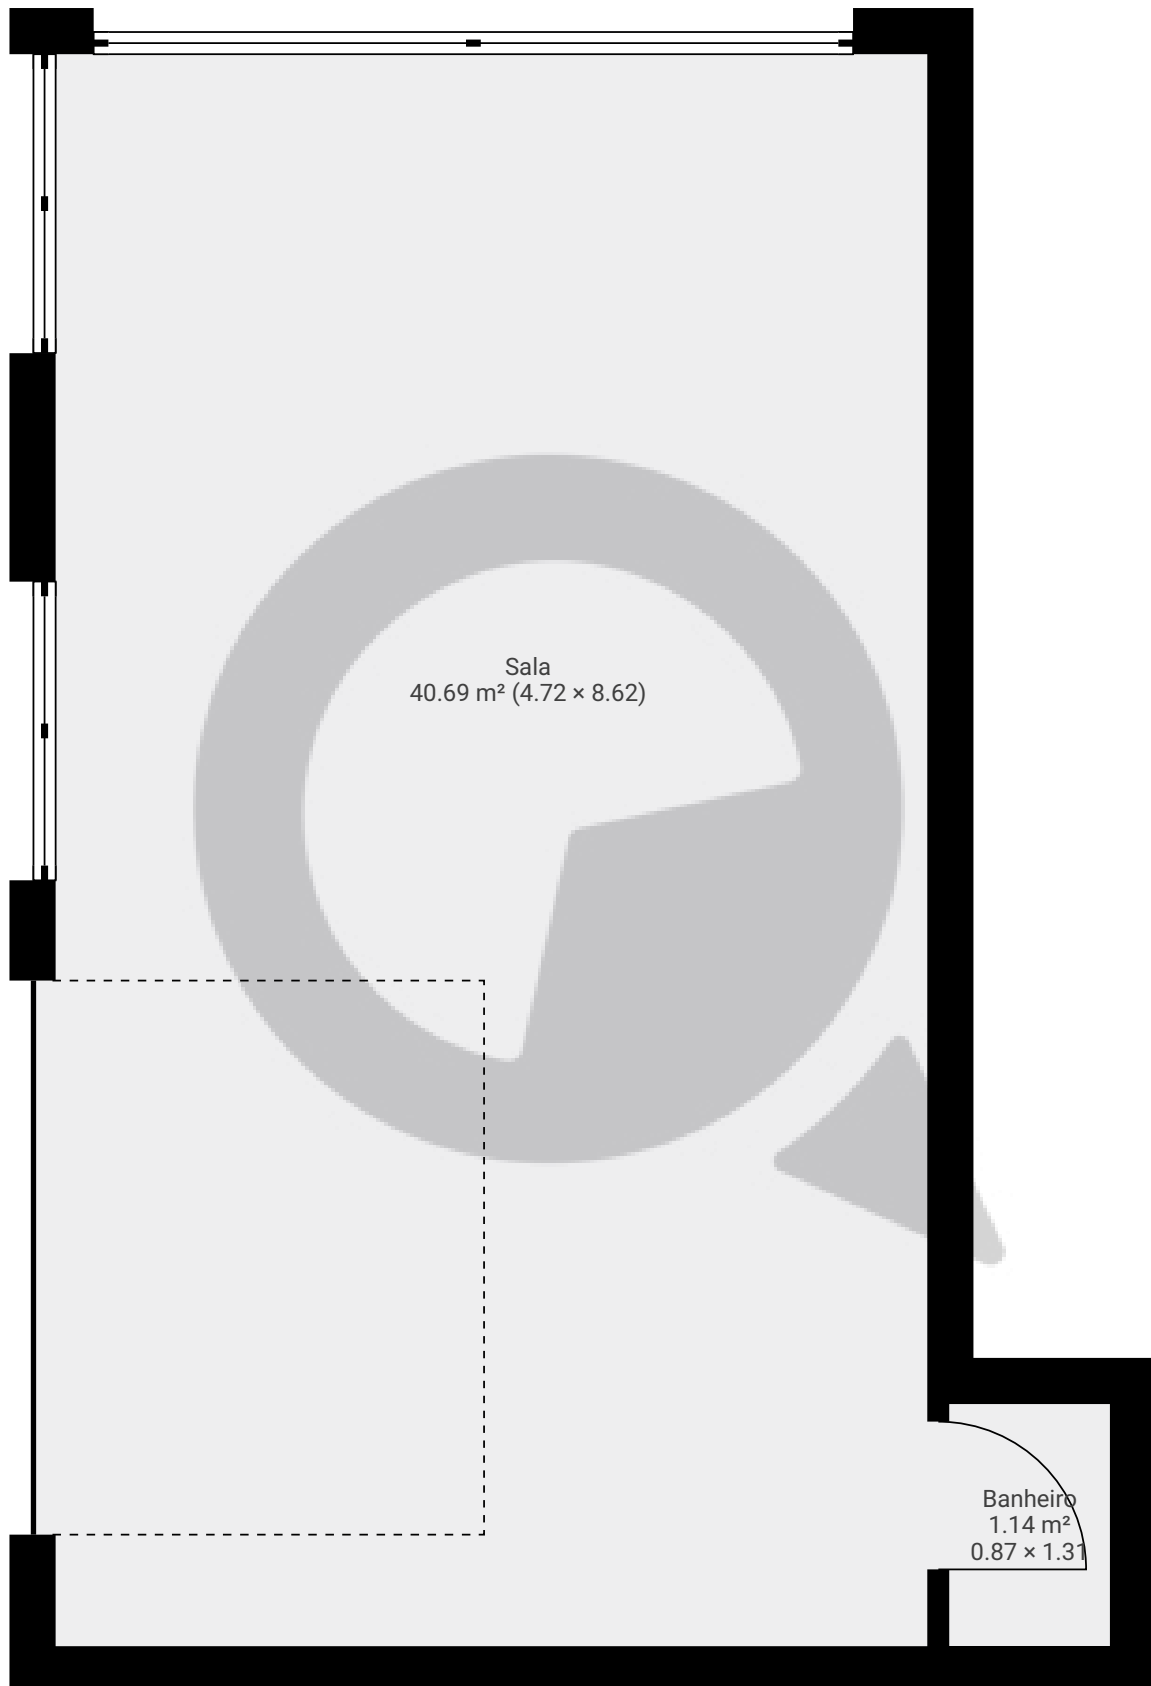

▼ Andar Térreo

ÁREA TOTAL: 41.83 m<sup>2</sup> · ÁREA DE MORADIA: 41.83 m<sup>2</sup> · CÔMODOS: 2

ESTA PLANTA É FORNECIDA SEM QUALQUER TIPO DE GARANTIA E PRECISÃO DE MEDIDAS.

0.0 0.5 1.0 1.5 2.0m  
1:41