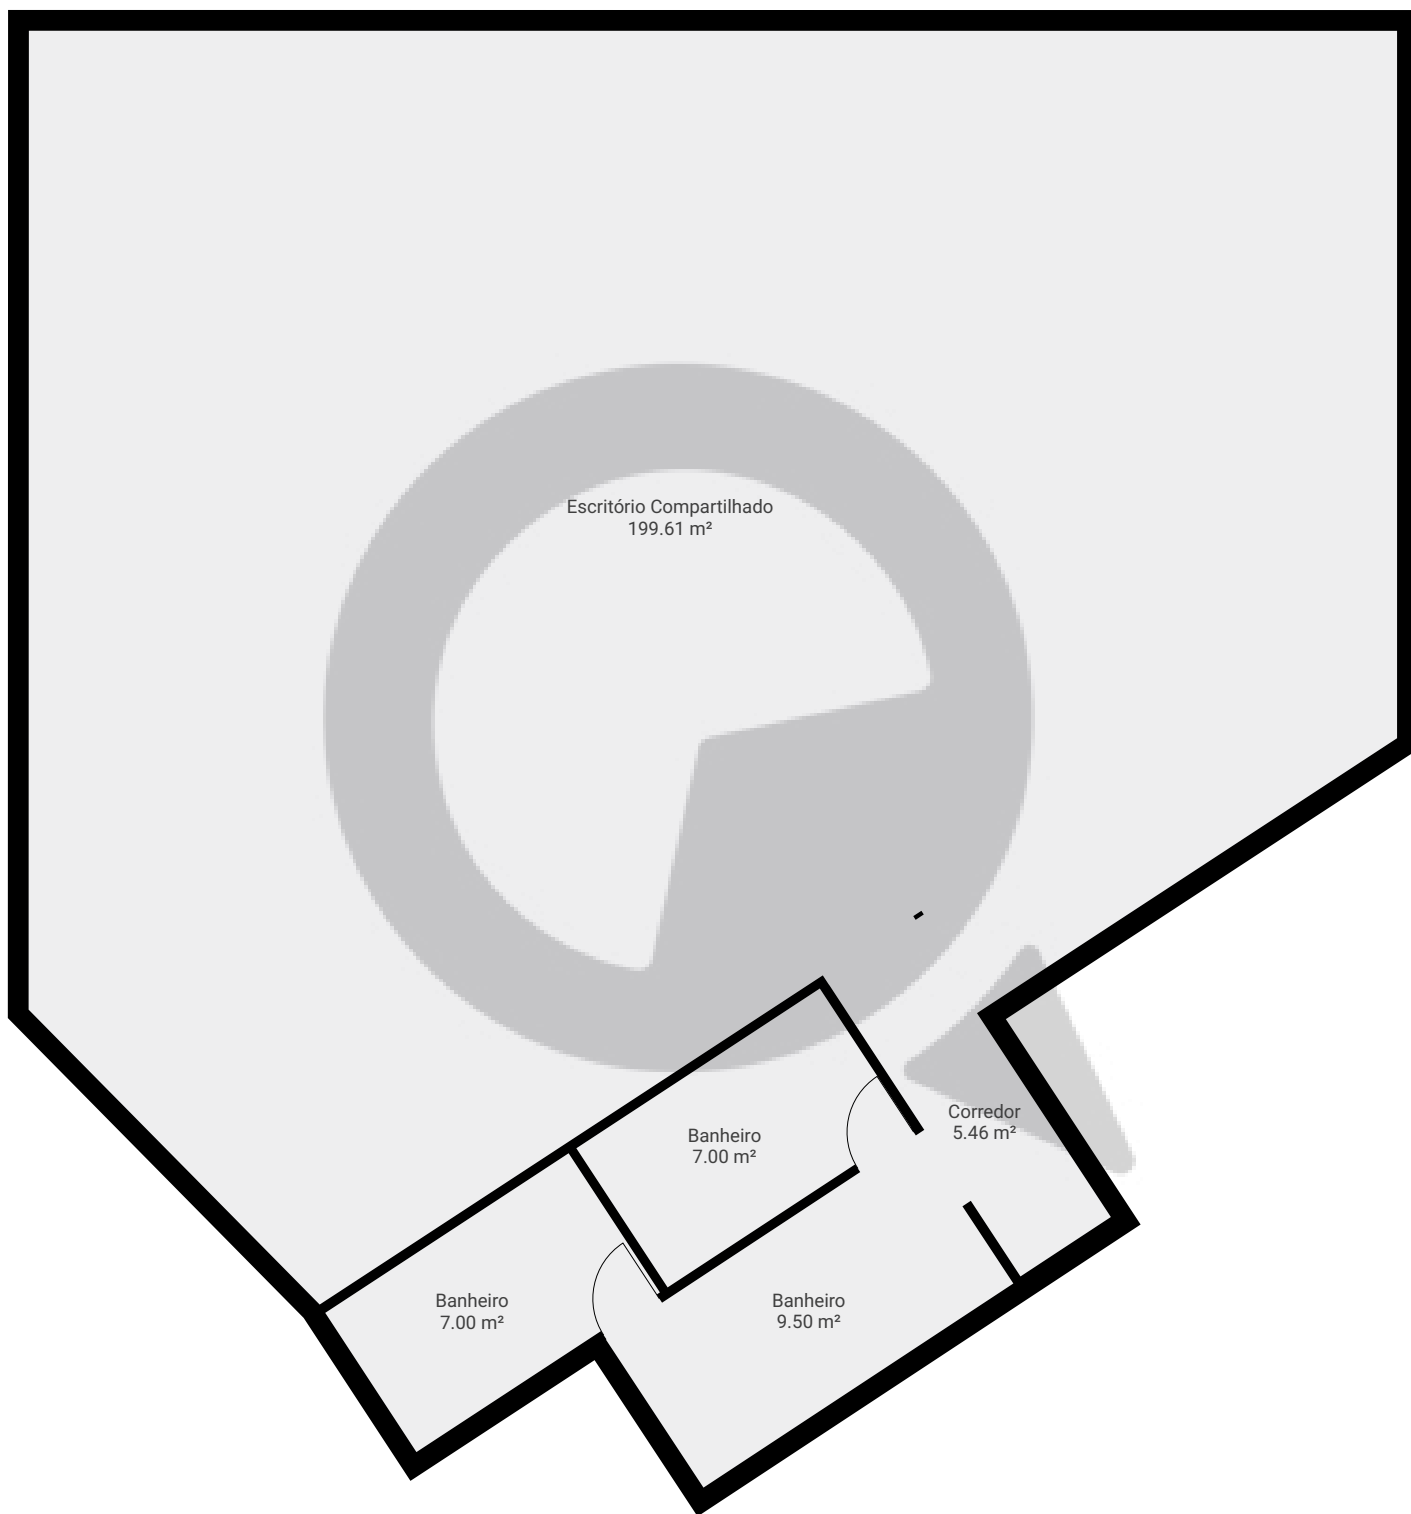

# Rua Doutor Luiz Migliano 977

ÁREA TOTAL: 228.53 m<sup>2</sup> · ÁREA DE MORADIA: 228.53 m<sup>2</sup> · PISOS: 1 · CÔMODOS: 5

## ▼ 1º Piso

ÁREA TOTAL: 228.53 m<sup>2</sup> · ÁREA DE MORADIA: 228.53 m<sup>2</sup> · CÔMODOS: 5

ESTA PLANTA É FORNECIDA SEM QUALQUER TIPO DE GARANTIA E PRECISÃO DE MEDIDAS.