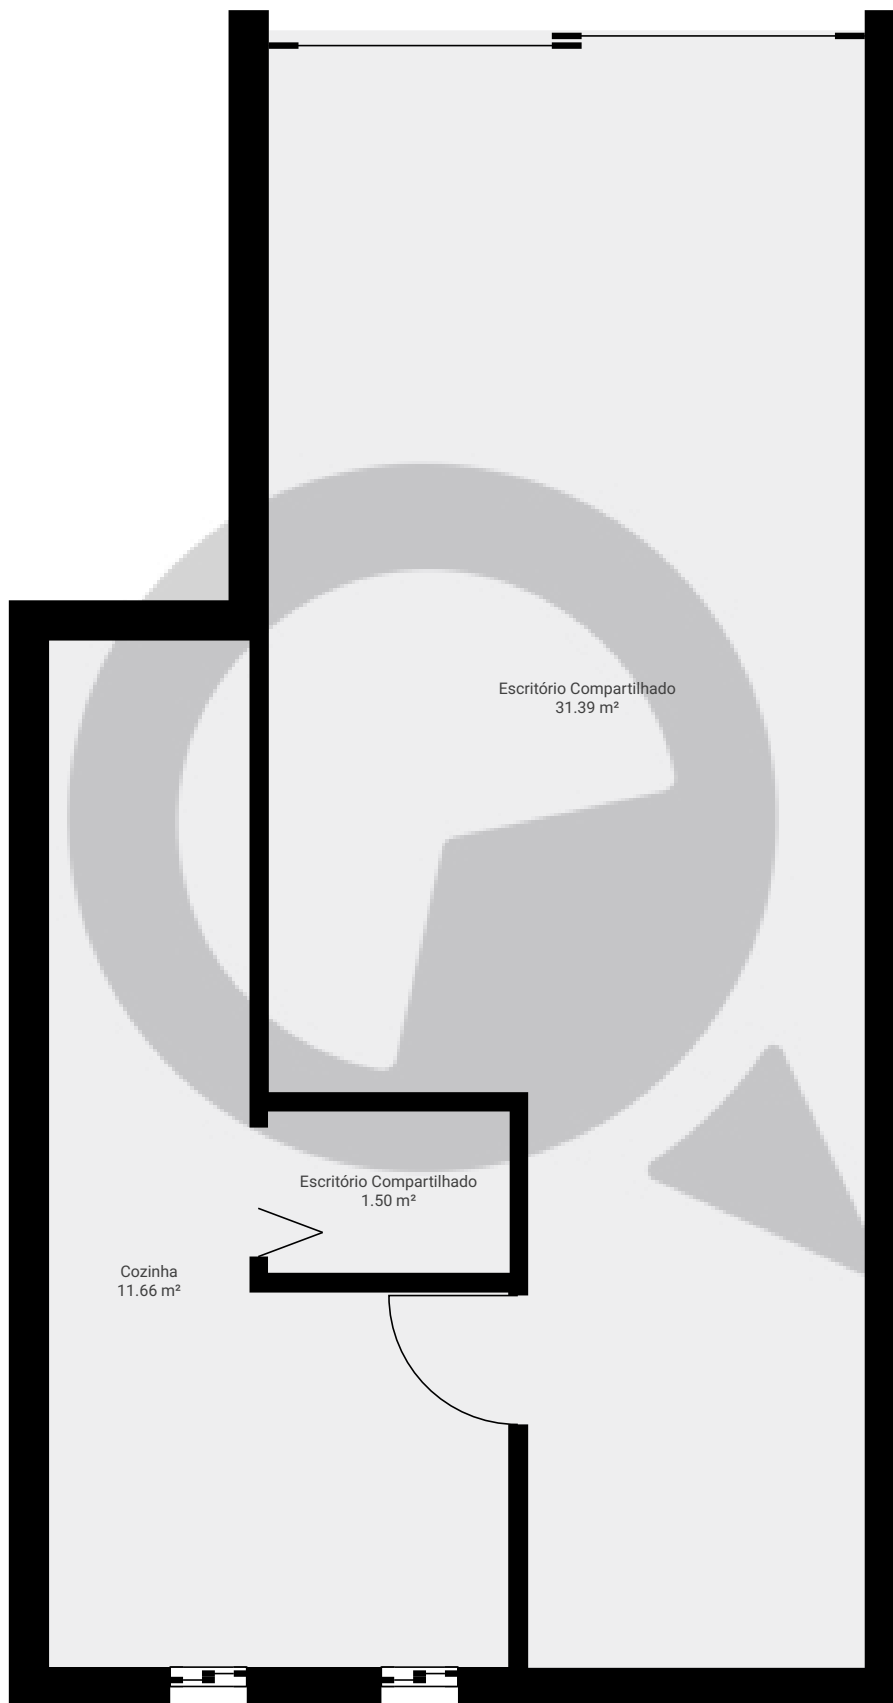

▼ Andar Térreo

ÁREA TOTAL: 44.54 m<sup>2</sup> · ÁREA DE MORADIA: 44.54 m<sup>2</sup> · CÔMODOS: 3

ESTA PLANTA É FORNECIDA SEM QUALQUER TIPO DE GARANTIA E PRECISÃO DE MEDIDAS.

1:47  
Page 1/1