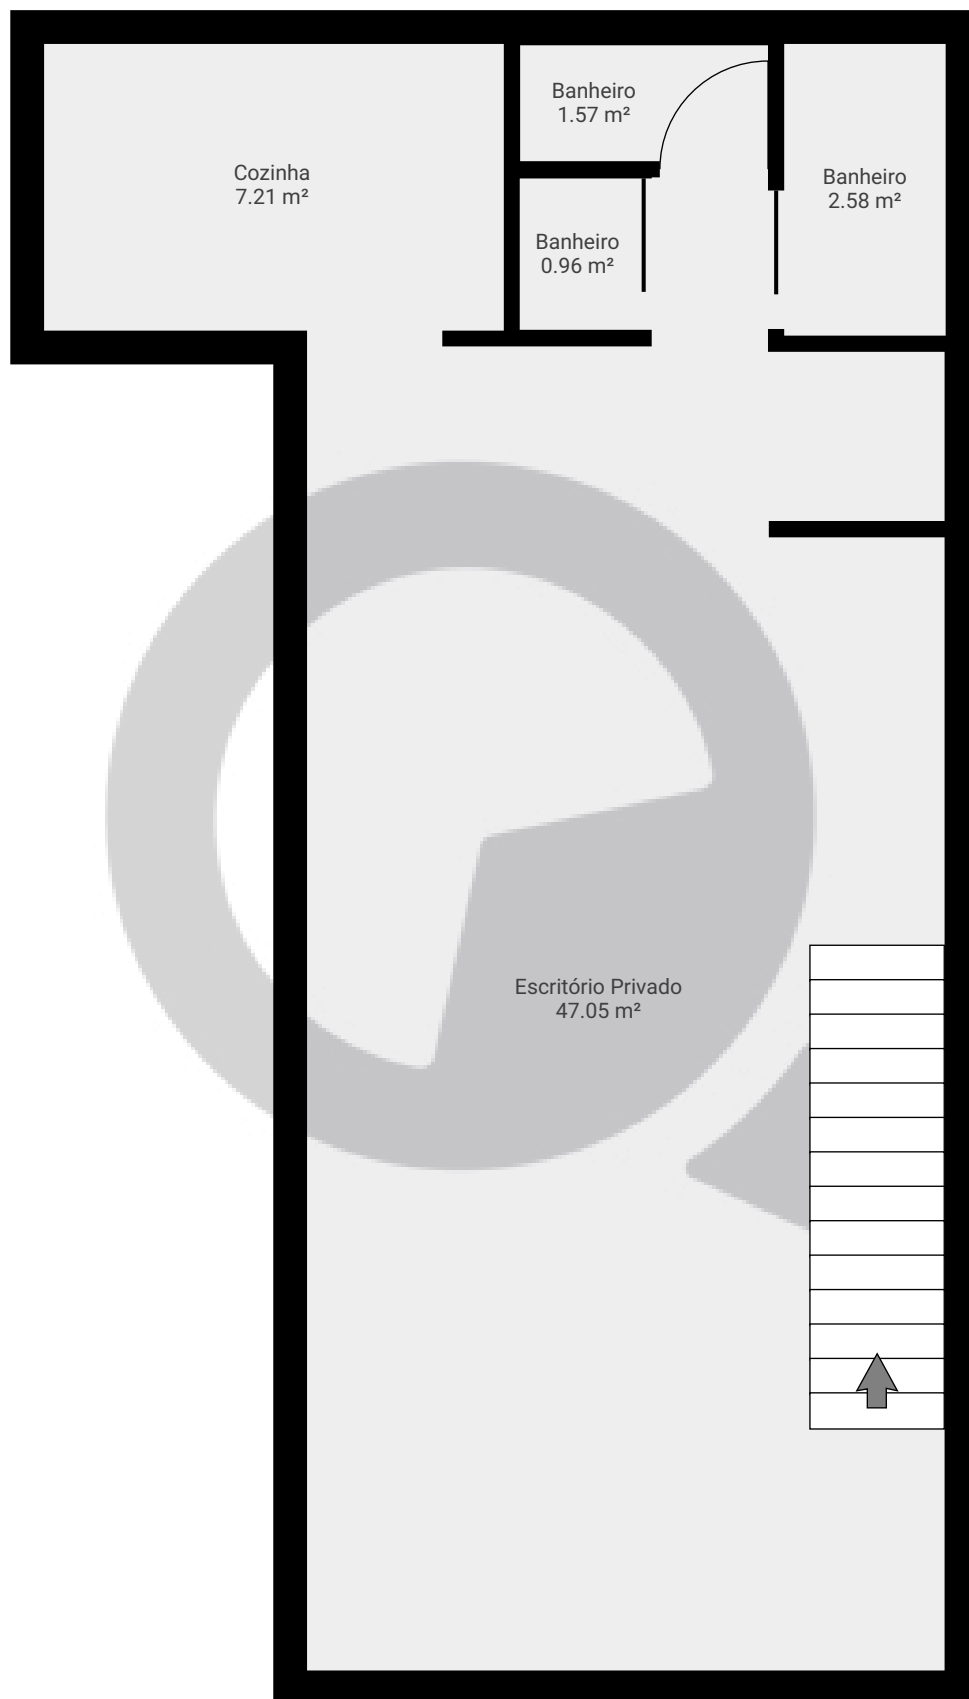

▼ Andar Térreo

ÁREA TOTAL: 59.34 m² · ÁREA DE MORADIA: 59.34 m² · CÔMODOS: 5

ESTA PLANTA É FORNECIDA SEM QUALQUER TIPO DE GARANTIA E PRECISÃO DE MEDIDAS.

1:56

Page 1/2

▼ 1º Piso

ÁREA TOTAL: 23.80 m² · ÁREA DE MORADIA: 23.80 m² · CÔMODOS: 2

ESTA PLANTA É FORNECIDA SEM QUALQUER TIPO DE GARANTIA E PRECISÃO DE MEDIDAS.

0.0 0.5 1.0 1.5 2.0 2.5m
1:56

Page 2/2