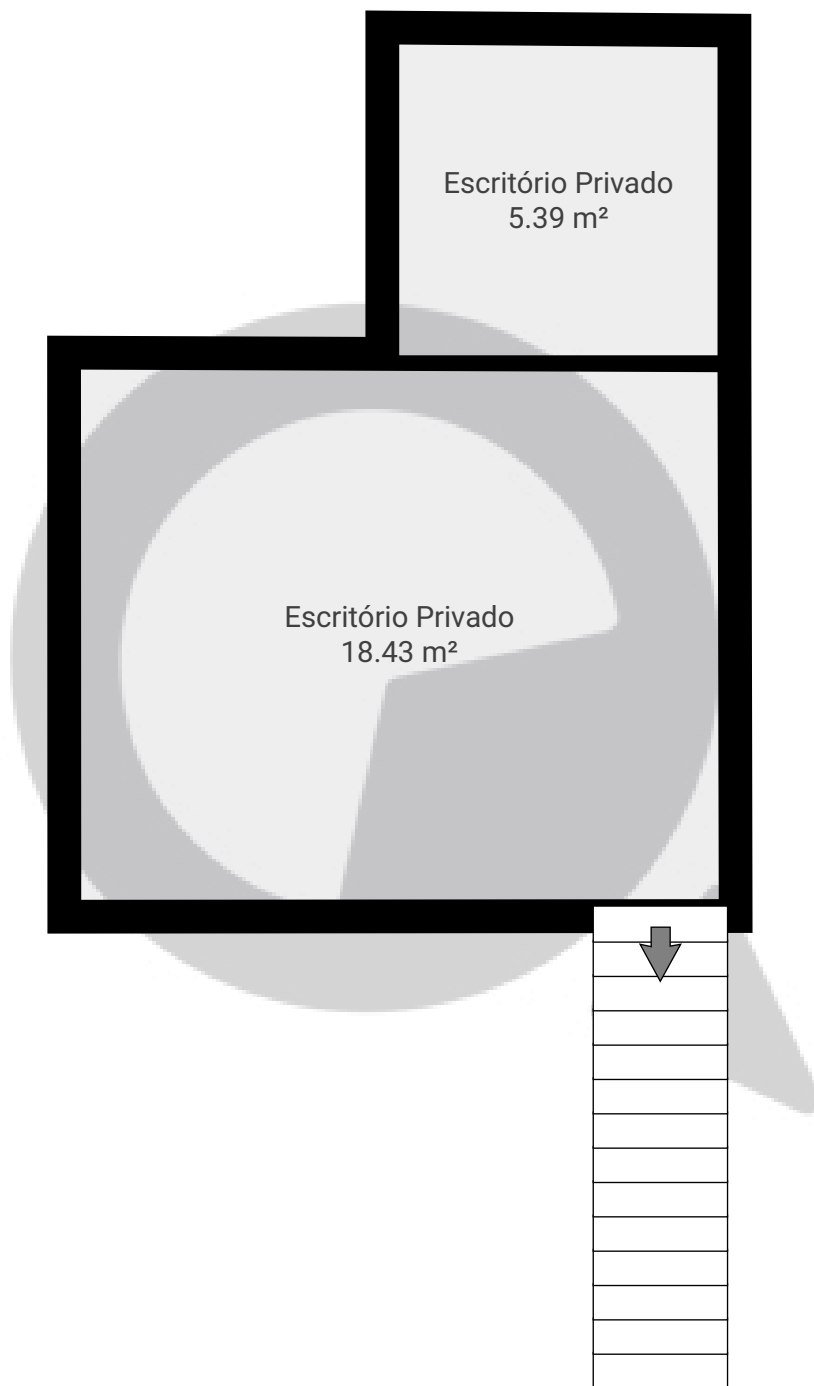

▼ Andar Térreo

ÁREA TOTAL: 59.34 m² · ÁREA DE MORADIA: 59.34 m² · CÔMODOS: 5

ESTA PLANTA É FORNECIDA SEM QUALQUER TIPO DE GARANTIA E PRECISÃO DE MEDIDAS.

1:56

Page 1/2

▼ 1º Piso

ÁREA TOTAL: 23.80 m² · ÁREA DE MORADIA: 23.80 m² · CÔMODOS: 2

ESTA PLANTA É FORNECIDA SEM QUALQUER TIPO DE GARANTIA E PRECISÃO DE MEDIDAS.

0.0 0.5 1.0 1.5 2.0 2.5m
1:56

Page 2/2