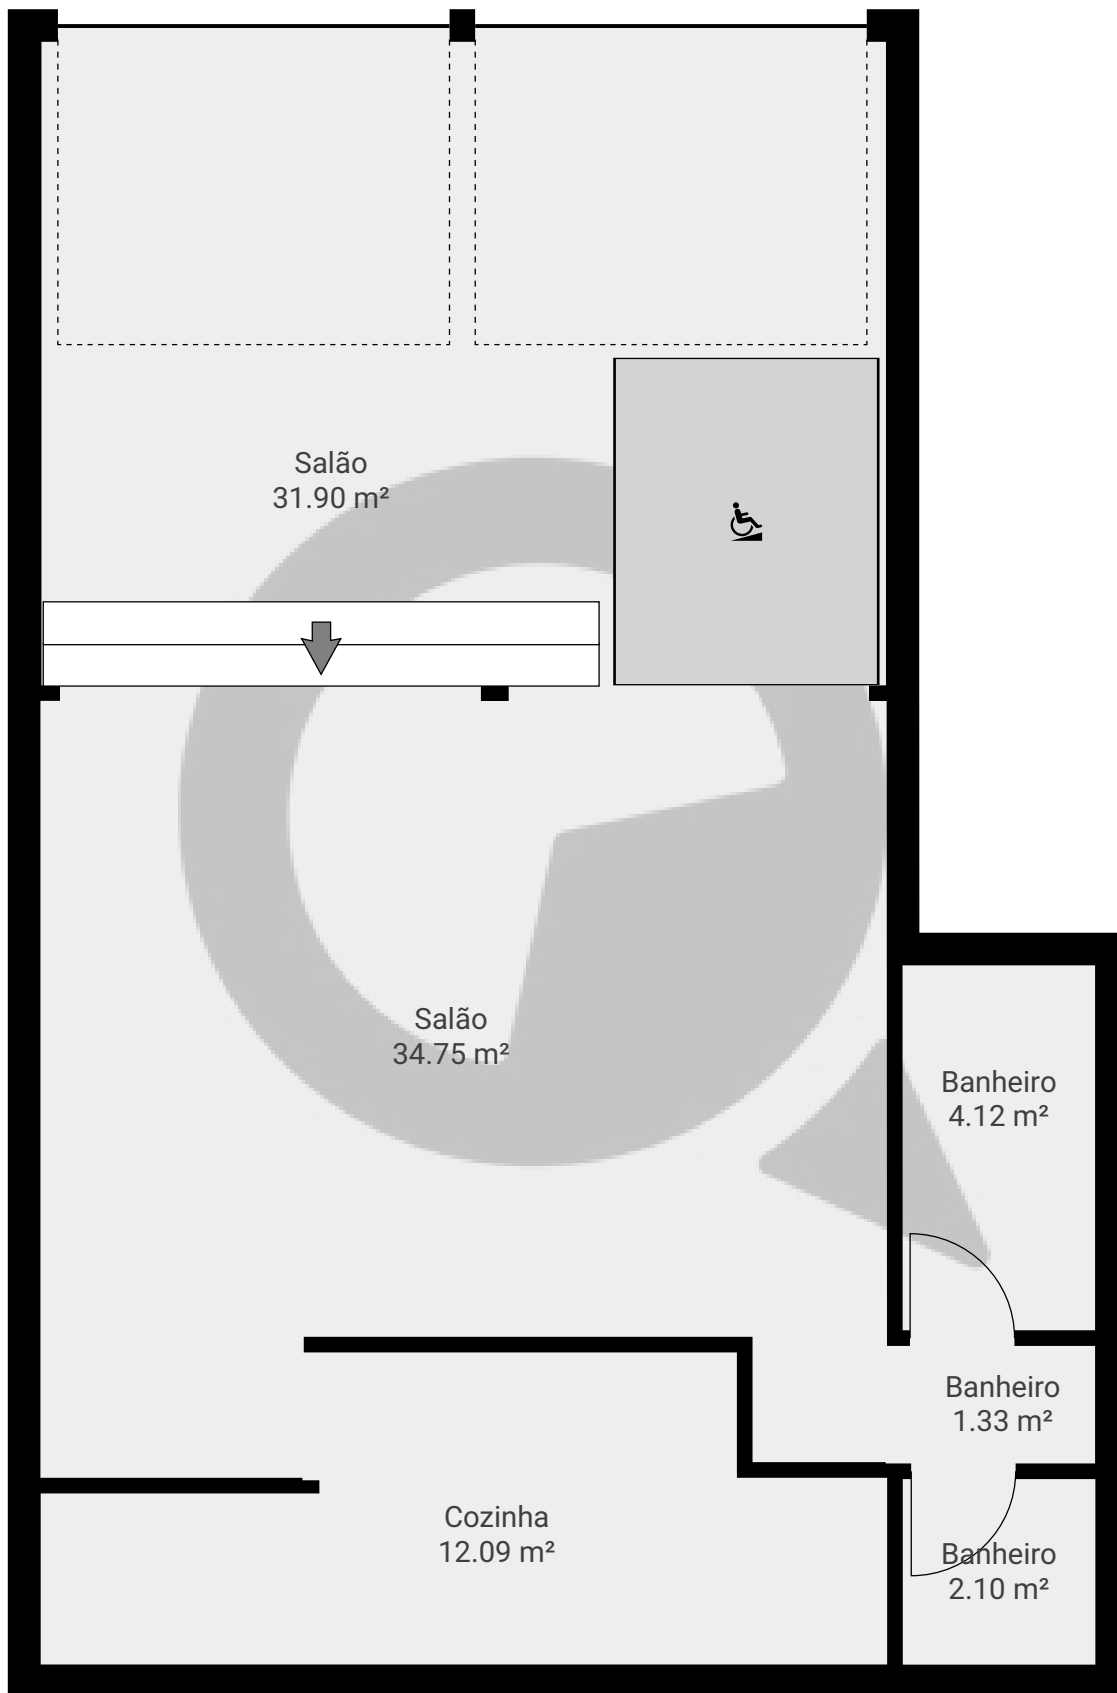

▼ Andar Térreo

ÁREA TOTAL: 86.23 m<sup>2</sup> · ÁREA DE MORADIA: 86.23 m<sup>2</sup> · CÔMODOS: 6

ESTA PLANTA É FORNECIDA SEM QUALQUER TIPO DE GARANTIA E PRECISÃO DE MEDIDAS.

0.0 0.5 1.0 1.5 2.0 2.5m

1:58